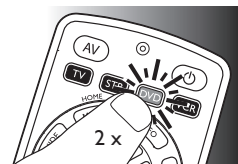

1. 4 **Houd** de toets die niet werkt **ingedrukt** en laat de toets **onmiddellijk** los wanneer het apparaat reageert.
   - Als de toets nog steeds niet werkt zoals verwacht, houdt u de toets nogmaals langere tijd ingedrukt.

1. 5 Druk **twee keer** op de apparaatselectietoets om uw instellingen op te slaan en de instelmodus af te sluiten.

- Wanneer er 5 minuten of langer niet op een toets wordt gedrukt, verlaat de afstandsbediening de instelmodus, waarbij al uw instellingen automatisch worden opgeslagen.