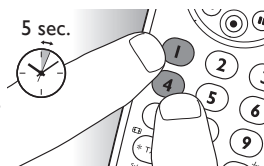

1. 3 Houd de toetsen en **tegelijktijd gedurende 5 seconden ingedrukt**.

- Het rode instellampje licht op. De afstandsbediening bevindt zich nu in de instelmodus.