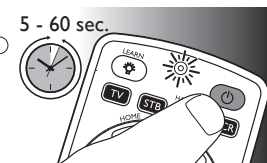

2 Aan de slag

2.1 De batterijen plaatsen

- Plaats 2 AAA-batterijen. Let hierbij op de aanduidingen + en - in het batterijvak.

Opmerking

Bij het vervangen van de batterijen blijven alle gebruikersinstellingen gedurende 5 minuten in het geheugen van de afstandsbediening behouden.

2.2 De universele afstandsbediening instellen

In het onderstaande voorbeeld krijgt u aanwijzingen hoe uw universele afstandsbediening in te stellen voor uw TV. U kunt dezelfde stappen herhalen voor andere apparaten (STB, DVD-speler/recorder en videorecorder) die u wilt bedienen via de SRP4004.

De afstandsbediening kan worden ingesteld voor elke 4 van de volgende typen apparaten:

Naam apparaat	Omschrijving
TV	Traditionele TV, flatscreen-TV en projectie-TV, TV-gedeelte van TV/videorecorder, combinaties van TV/videorecorder/DVD en TV/DVD
STB	Kabeldoos, satellietontvanger, DVB-T-ontvanger (Digital Video Broadcasting Terrestrial), IPTV (Internet Protocol TV), gratis TV, HDTV-decoder (High Definition Television)
DVD	DVD-speler/recorder (DVDR), combinatie DVD/harde schijf (DVDR-HDD), Blu-ray-speler; High Definition DVD-speler (HD-DVD), DVD-gedeelte van combinaties van TV/DVD, TV/videorecorder/DVD en videorecorder/DVD
VCR	Videocassettespeler/recorder; videorecordergedeelte van combinaties van TV/videorecorder, TV/videorecorder/DVD en videorecorder/DVD

Voorbeeld: de universele afstandsbediening instellen voor bediening van uw TV:

1. Schakel de TV handmatig IN of gebruik hiervoor de originele afstandsbediening. Schakel naar kanaal 1.

1. Houd de apparaatselectie-toets **TV** 5 seconden **ingedrukt** tot het rode instellampje brandt.
   - De afstandsbediening bevindt zich nu in de instelmodus.