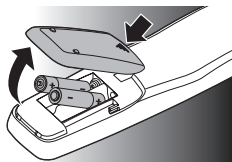

2 Aan de slag

2.1 De batterijen plaatsen

- Plaats 2 AAA-batterijen. Let hierbij op de aanduidingen + en - in het batterijvak.