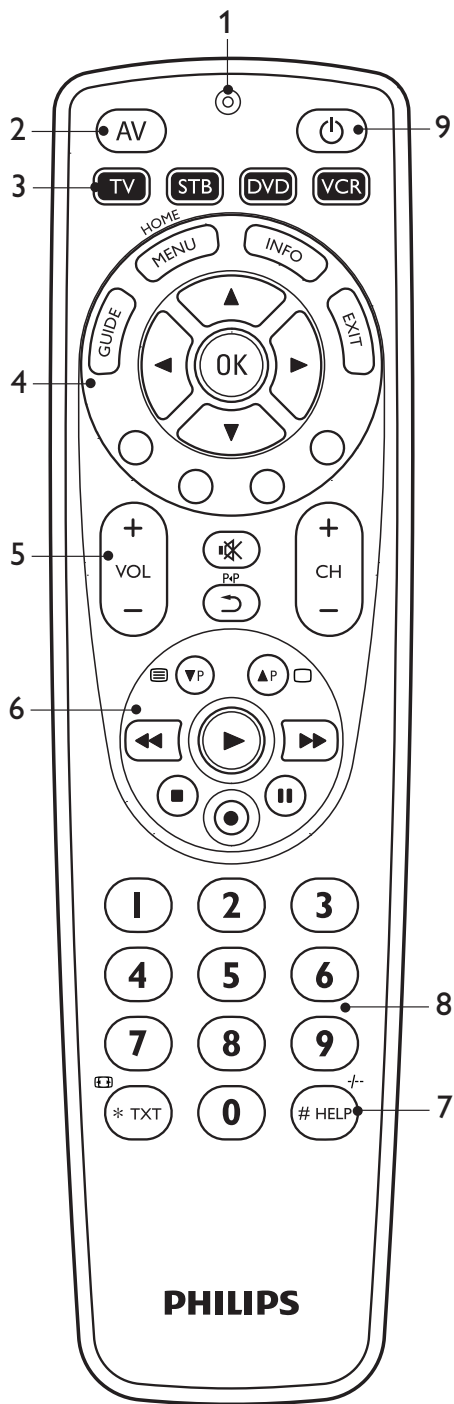

Register your product  
and get support at  
[www.philips.com/welcome](http://www.philips.com/welcome)

SRP4004/86

NL Gebruikershandleiding

**PHILIPS**

## Inhoudsopgave

1	Uw SRP4004 .....	3
2	Aan de slag .....	4-7
	2.1 De batterijen plaatsen.....	4
	2.2 De universele afstandsbediening instellen .....	4-7
3	De universele afstandsbediening gebruiken .....	8-10
	3.1 Toetsen en functies.....	8-9
	3.2 De oorspronkelijke functie van een toets herstellen.....	10
4	Service en ondersteuning.....	11-14
	4.1 Veelgestelde vragen.....	11-13
	4.2 Hulp nodig?.....	14
	Hulplijn.....	15
	Lijst met merken .....	16-31
	<b>Informatie voor de consument.....</b>	<b>32</b>
	Naleving van norm voor elektromagnetische velden (EMF).....	32
	Recycling en verwijdering.....	32
	Informatie over de batterijen .....	32