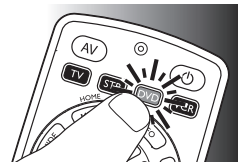

Na de eerste installatie

1. 1 Zorg ervoor dat het ontvangende apparaat kan reageren. Als u bijvoorbeeld probeert de afspreeknop van uw DVD-speler te herstellen, zorg er dan voor dat er een DVD in de DVD-speler is geplaatst, omdat de afspreeknop anders niet kan werken.
2. 2 Selecteer het apparaat dat u wilt bedienen (bijv. DVD). Druk op de apparaatselectietoets om DVD te selecteren.