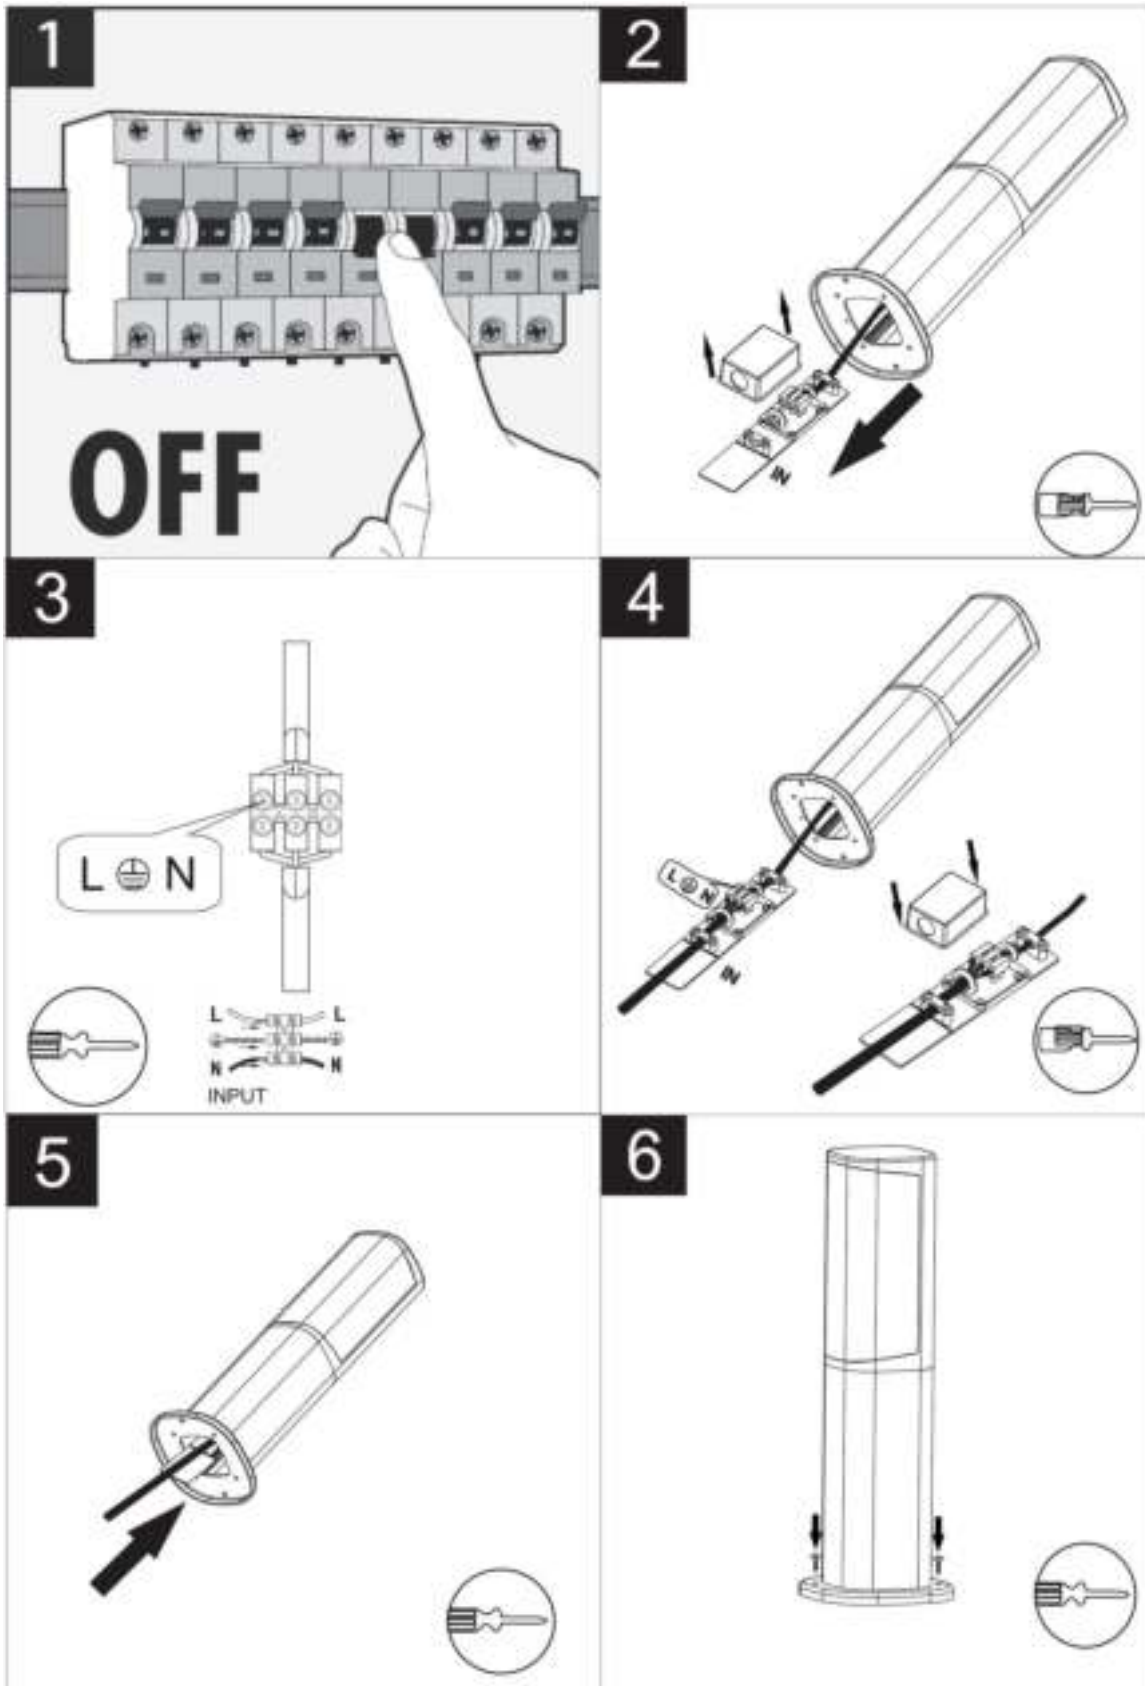

Art.-Nr.: 5212601xx

230V~50Hz
5.5W LED