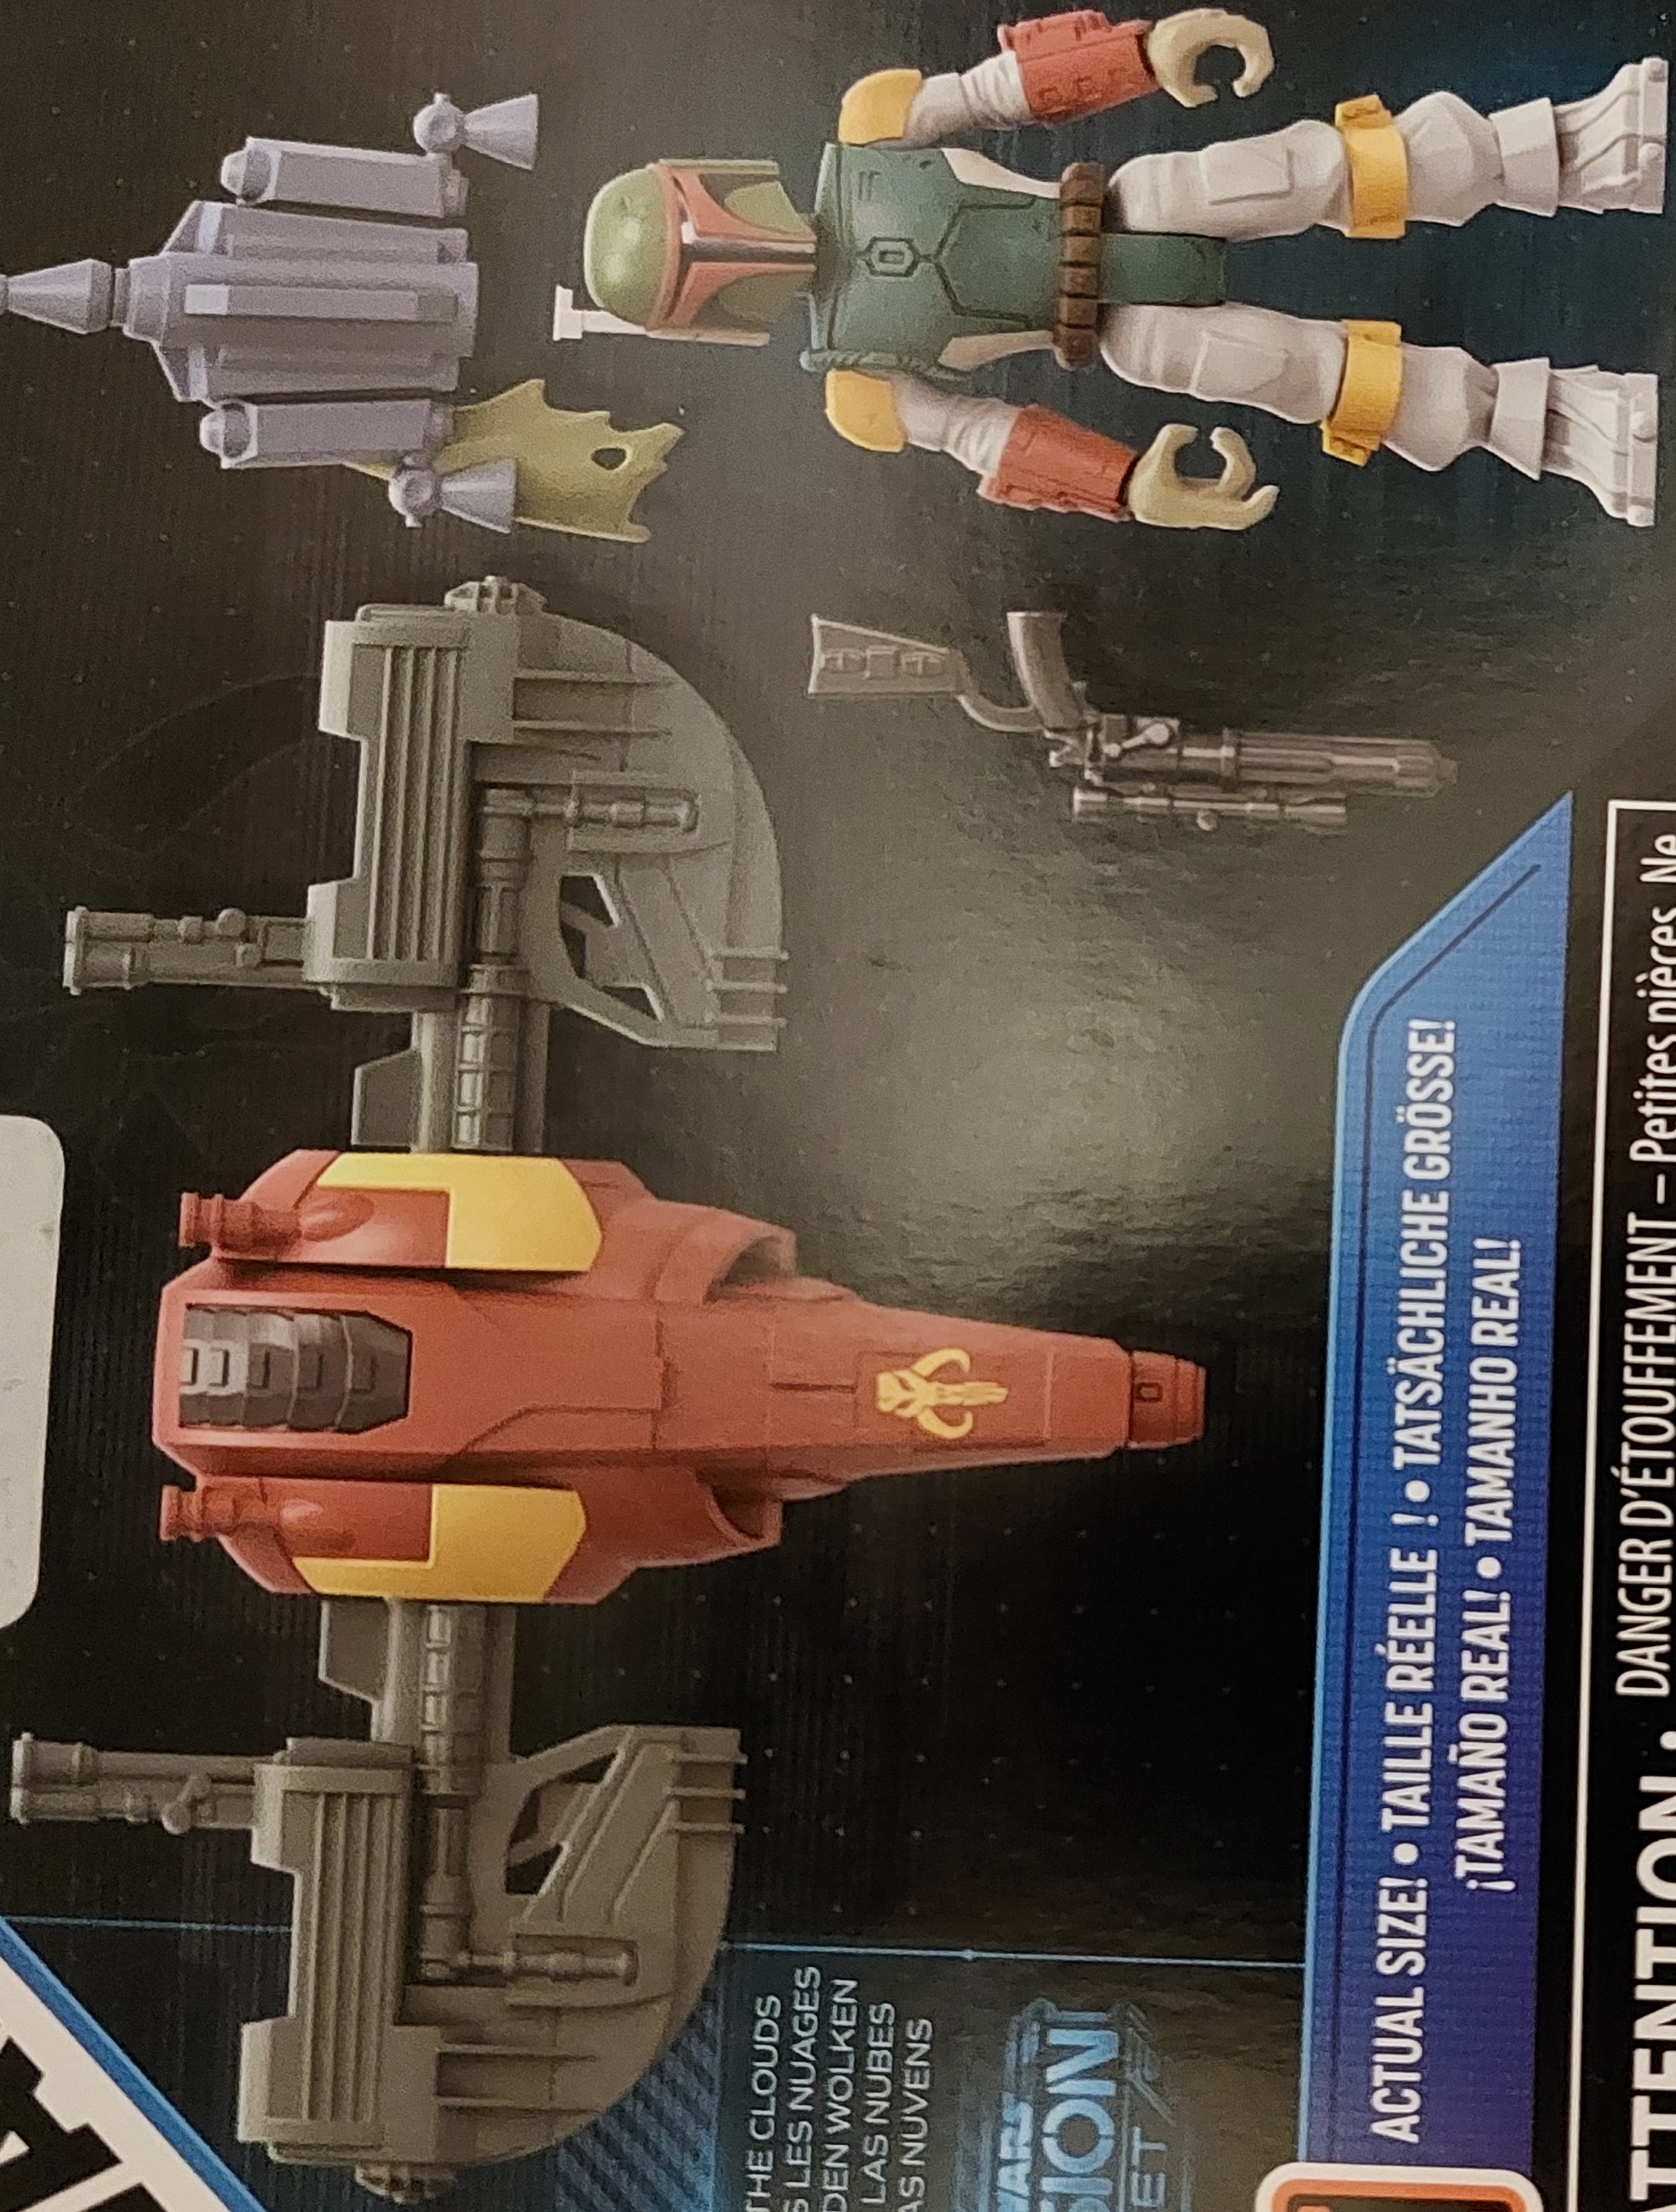

SWAP PARTS™

BOBA FETT™

CAPTURE IN THE CLOUDS
CAPTURE DANS LES NUAGES
CAPTURAEN IN DEN WOLKEN
CAPTURA EN LAS NUBES
CAPTURA NAS NUUVENS

STAR WARS
MISSION
FLEET

ACTUAL SIZE! • TAILLE RÉELLE ! • TATSÄCHLICHE GRÖSSE!
¡TAMAÑO REAL! • TAMANHO REAL!