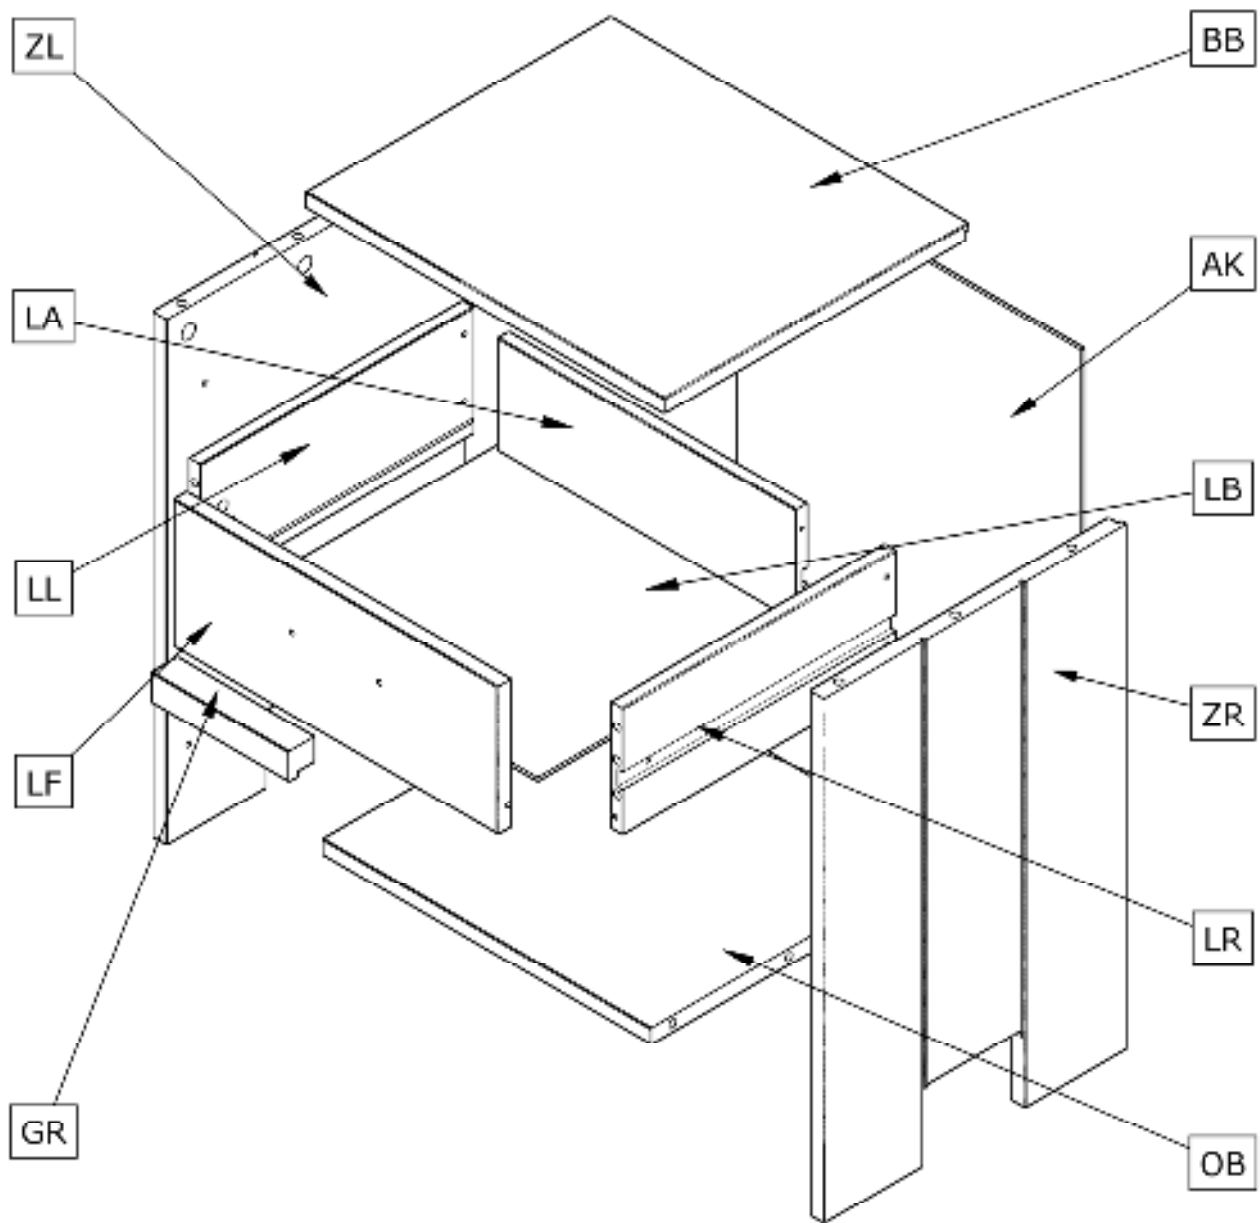

# DENNIS NACHTKASTJE

NACHTSCHRANK • TABLE DE CHEVET • NIGHTSTAND

**wood** MADE BY

24mm	Ø15	Ø12	3,5x35	Ø 1,4x25mm
103	102	104	219	316
<b>14x</b>	<b>12x</b>	<b>2x</b>	<b>6x</b>	<b>25x</b>

17x278	6,5x5,8x11	M4x9
824	226	209
<b>2x</b>	<b>4x</b>	<b>2x</b>