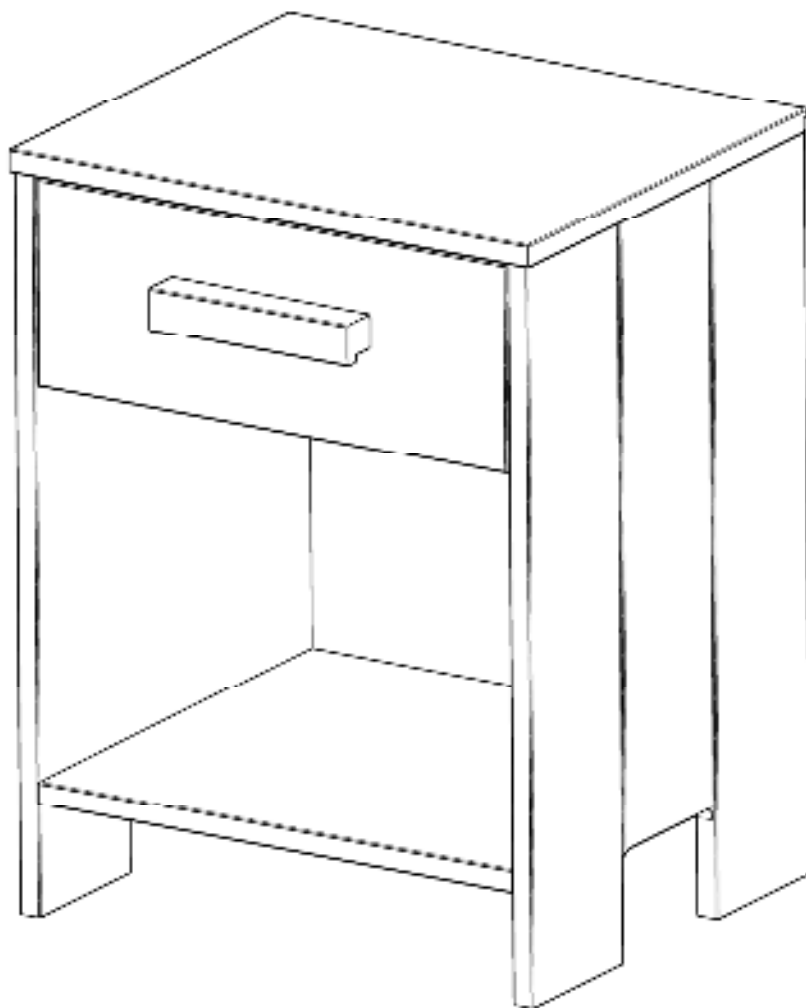

# DENNIS NACHTKASTJE

NACHTSCHRANK • TABLE DE CHEVET • NIGHTSTAND

**wood** MADE BY

24mm	Ø15	Ø12	3,5x35	Ø 1,4x25mm
103	102	104	219	316
<b>14x</b>	<b>12x</b>	<b>2x</b>	<b>6x</b>	<b>25x</b>

17x278	6,5x5,8x11	M4x9
824	226	209
<b>2x</b>	<b>4x</b>	<b>2x</b>