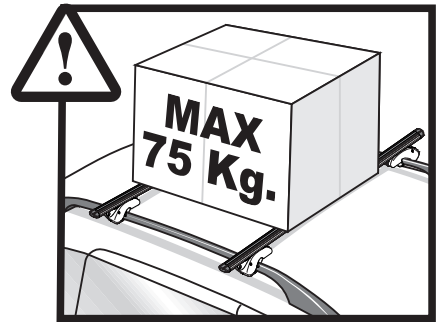

# TIGER / AVIA / LEOPARD

**TIGER / AVIA**

			+	
		Peso (kg)		Portata (kg)
TIGER SILVER	AVIA SILVER	3,5		75
TIGER BLACK	AVIA BLACK	3,4		75
TIGER XL SILVER	AVIA XL SILVER	3,7		75
TIGER XL BLACK	AVIA XL BLACK	3,6		75
LEOPARD		4		75
LEOPARD XL		4,3		75