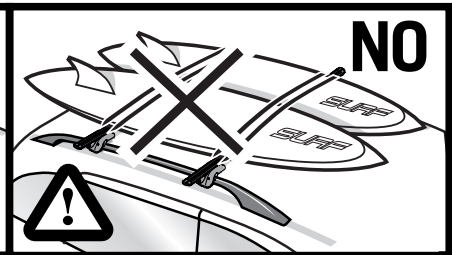

# TIGER / AVIA / LEOPARD

**TIGER / AVIA**

			+	
		Peso (kg)		Portata (kg)
TIGER SILVER	AVIA SILVER	3,5		75
TIGER BLACK	AVIA BLACK	3,4		75
TIGER XL SILVER	AVIA XL SILVER	3,7		75
TIGER XL BLACK	AVIA XL BLACK	3,6		75
LEOPARD		4		75
LEOPARD XL		4,3		75