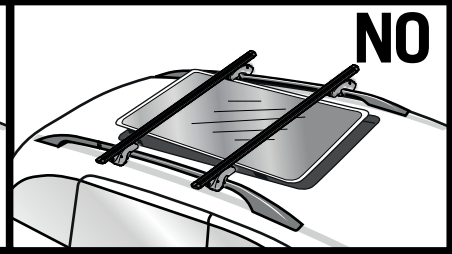

# TIGER / AVIA / LEOPARD

**TIGER / AVIA**

			+	
		Peso (kg)		Portata (kg)
TIGER SILVER	AVIA SILVER	3,5		75
TIGER BLACK	AVIA BLACK	3,4		75
TIGER XL SILVER	AVIA XL SILVER	3,7		75
TIGER XL BLACK	AVIA XL BLACK	3,6		75
LEOPARD		4		75
LEOPARD XL		4,3		75