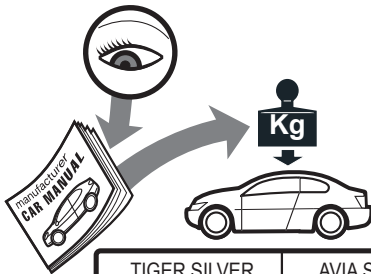

# TIGER / AVIA / LEOPARD

**TIGER / AVIA**

			+	
		Peso (kg)		Portata (kg)
TIGER SILVER	AVIA SILVER	3,5		75
TIGER BLACK	AVIA BLACK	3,4		75
TIGER XL SILVER	AVIA XL SILVER	3,7		75
TIGER XL BLACK	AVIA XL BLACK	3,6		75
LEOPARD		4		75
LEOPARD XL		4,3		75