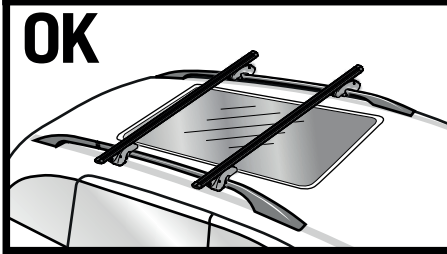

# TIGER / AVIA / LEOPARD

**TIGER / AVIA**

			+	
		Peso (kg)		Portata (kg)
TIGER SILVER	AVIA SILVER	3,5		75
TIGER BLACK	AVIA BLACK	3,4		75
TIGER XL SILVER	AVIA XL SILVER	3,7		75
TIGER XL BLACK	AVIA XL BLACK	3,6		75
LEOPARD		4		75
LEOPARD XL		4,3		75