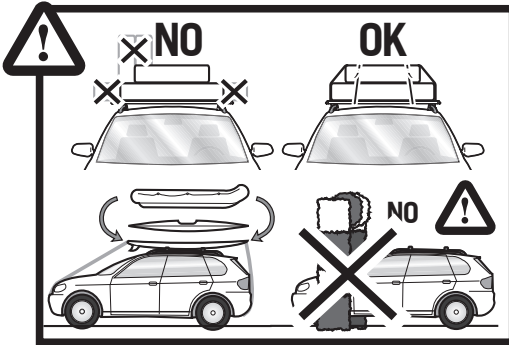

# TIGER / AVIA / LEOPARD

**TIGER / AVIA**

			+	
		Peso (kg)		Portata (kg)
TIGER SILVER	AVIA SILVER	3,5		75
TIGER BLACK	AVIA BLACK	3,4		75
TIGER XL SILVER	AVIA XL SILVER	3,7		75
TIGER XL BLACK	AVIA XL BLACK	3,6		75
LEOPARD		4		75
LEOPARD XL		4,3		75