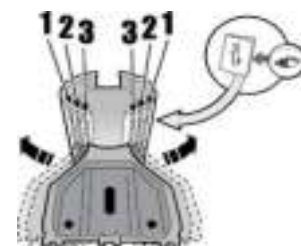

1

MANUFACTURER	MODEL CAR	DOORS	MODEL YEAR	D1	D2
FORD	Fiesta V	5	02>08	4,8	2,8
FORD	Fusion	5	02>12	5,9	3,1

2

x4

3

MANUFACTURER	MODEL CAR	DOORS	MODEL YEAR	B1	B2
FORD	Fiesta V	5	02>08	1	2
FORD	Fusion	5	02>12	2	2

4

5

6

MANUFACTURER	MODEL CAR	DOORS	MODEL YEAR	A1	A2	A1	A2
				cm	cm	in	in
FORD	Fiesta V	5	02>08	25	35	9,8	13,8
FORD	Fusion	5	02>12	25	45	9,8	17,7

X = predisposizione originale /original arrangement