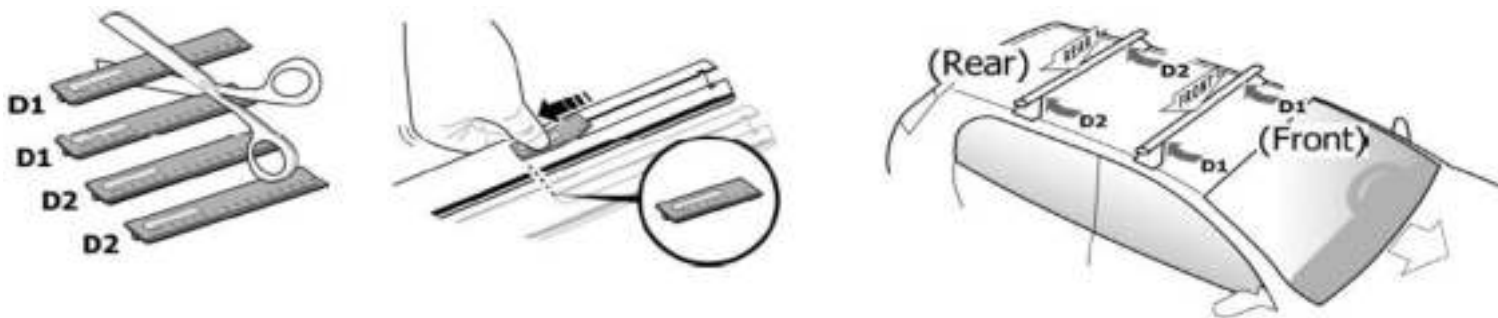

1

MANUFACTURER	MODEL CAR	DOORS	MODEL YEAR	D1	D2
FORD	Fiesta V	5	02>08	4,8	2,8
FORD	Fusion	5	02>12	5,9	3,1

2

x4

3

MANUFACTURER	MODEL CAR	DOORS	MODEL YEAR	B1	B2
FORD	Fiesta V	5	02>08	1	2
FORD	Fusion	5	02>12	2	2

4

5

6

MANUFACTURER	MODEL CAR	DOORS	MODEL YEAR	A1	A2	A1	A2
				cm	cm	in	in
FORD	Fiesta V	5	02>08	25	35	9,8	13,8
FORD	Fusion	5	02>12	25	45	9,8	17,7

X = predisposizione originale /original arrangement