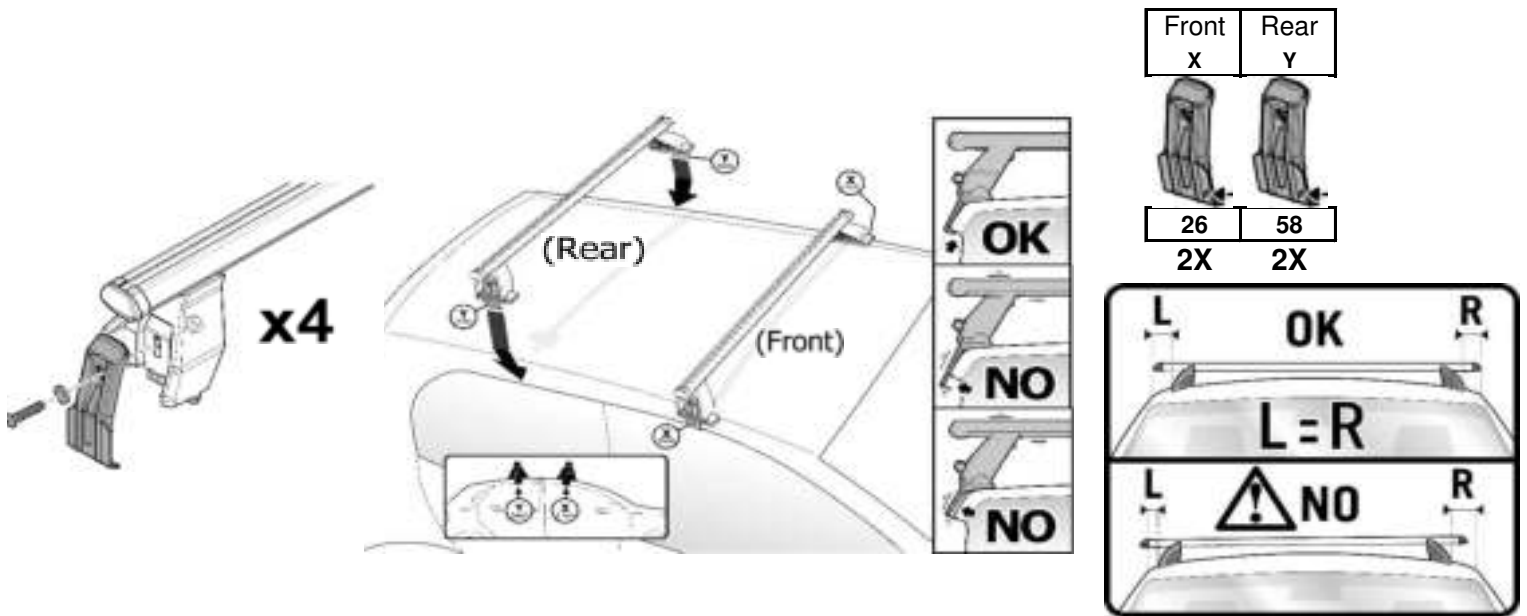

1

MANUFACTURER	MODEL CAR	DOORS	MODEL YEAR	D1	D2
FORD	Fiesta V	5	02>08	4,8	2,8
FORD	Fusion	5	02>12	5,9	3,1

2

x4

3

MANUFACTURER	MODEL CAR	DOORS	MODEL YEAR	B1	B2
FORD	Fiesta V	5	02>08	1	2
FORD	Fusion	5	02>12	2	2

4

5

6

MANUFACTURER	MODEL CAR	DOORS	MODEL YEAR	A1	A2	A1	A2
				cm	cm	in	in
FORD	Fiesta V	5	02>08	25	35	9,8	13,8
FORD	Fusion	5	02>12	25	45	9,8	17,7

X = predisposizione originale /original arrangement