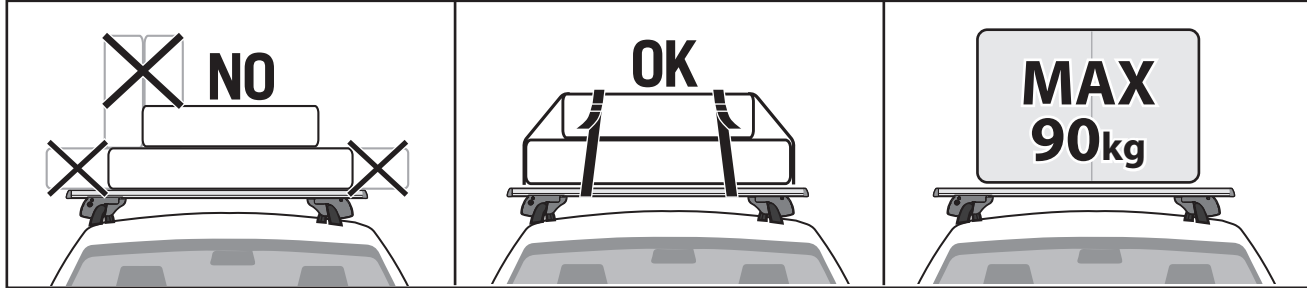

Sherman	3,5 kg	MAX 90kg
Sherman XL	3,9 kg		

F.lli Menabò S.r.l.
Via 8 Marzo, 3
42025 Cavriago (RE)
Tel. +39-0522/942840
Fax. +39-0522/942948
e-mail: info@flli-menabo.it
www.flli-menabo.it

Cod.Istr	Data	Creato da	Appr.da
500023000000	14/07/2017	NP	EL