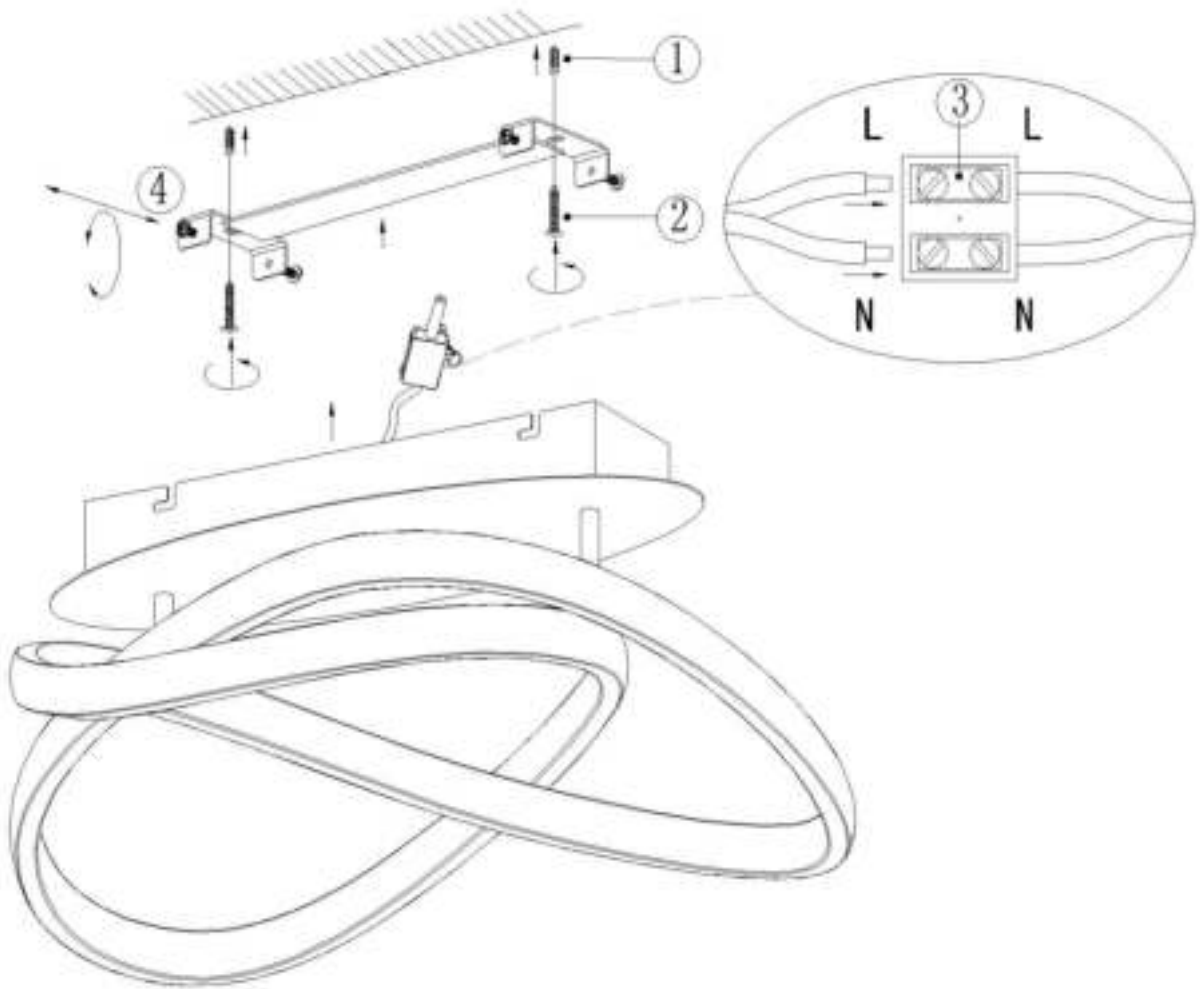

230V ~ 50Hz, 1 x LED 18W