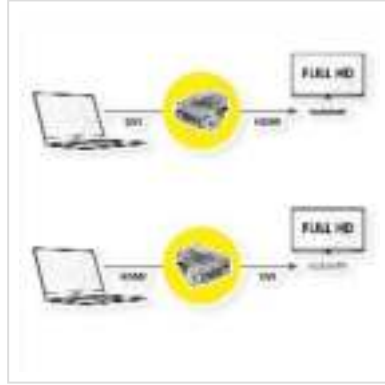

## ROLINE Adaptateur HDMI-DVI — Convertisseur avec 24+1 DVI-D-mâle et HDMI-femelle

- Pour la connexion d'un câble HDMI à une interface DVI
- Adaptateur avec HDMI femelle et DVI mâle
- Connecteur faits sur mesure
- Connexions fermes
- Contacts dorés

Le convertisseur ROLINE HDMI permet le raccordement d'un câble HDMI à une interface DVI. On peut ainsi raccorder des appareils d'affichage via HDMI à un ordinateur portable, PC ou carte graphique. Il est particulièrement adapté aux anciens écrans sans entrée HDMI.