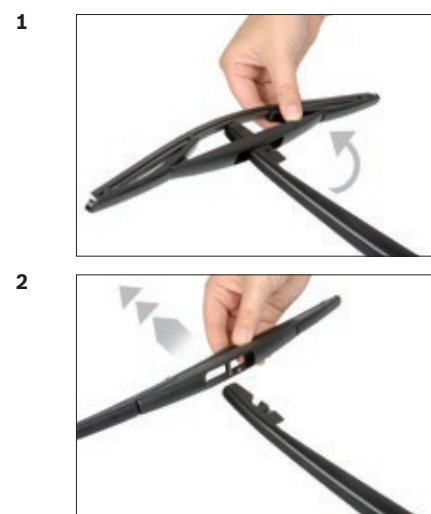

KWBA012

BOSCH

de Schnittstelle
en Interface
fr Connexion
es La conexión

de Montage
en Fit the new blade
fr Montage
es Montaje

de Demontage
en Remove the old blade
fr Démontage
es Desmontaje

Robert Bosch GmbH
Auf der Breit 4
76227 Karlsruhe
Germany