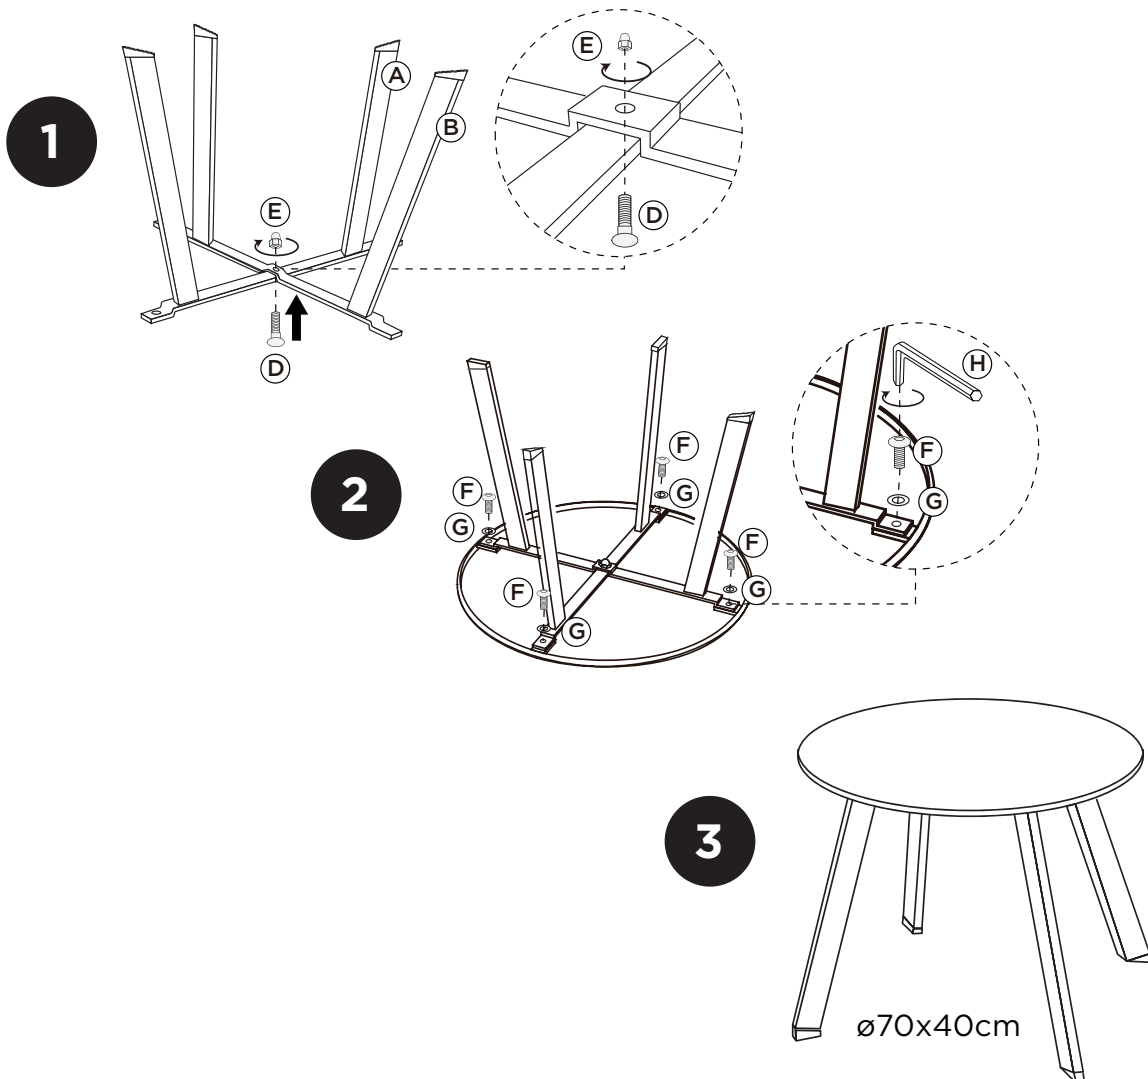

FER

sidetable ø70cm

A  1x	B  1x	C  1x	D  M5x14mm 1x	E   M5mm 1x
F  M8x10mm 4x	G  8mm 4x	H  1x	 20 min	 1x

Bewaar deze handleiding • Please save this manual
 Bitte bewahren Sie diese Montageanleitung • Merci de garder la notice de montage