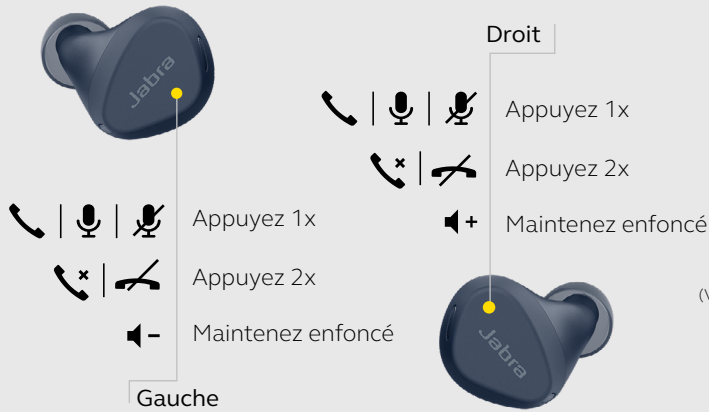

INSTRUCTIONS D'UTILISATION – APPELS

Consultez le manuel d'utilisation pour connaître les fonctionnalités du bouton de chaque écouteur