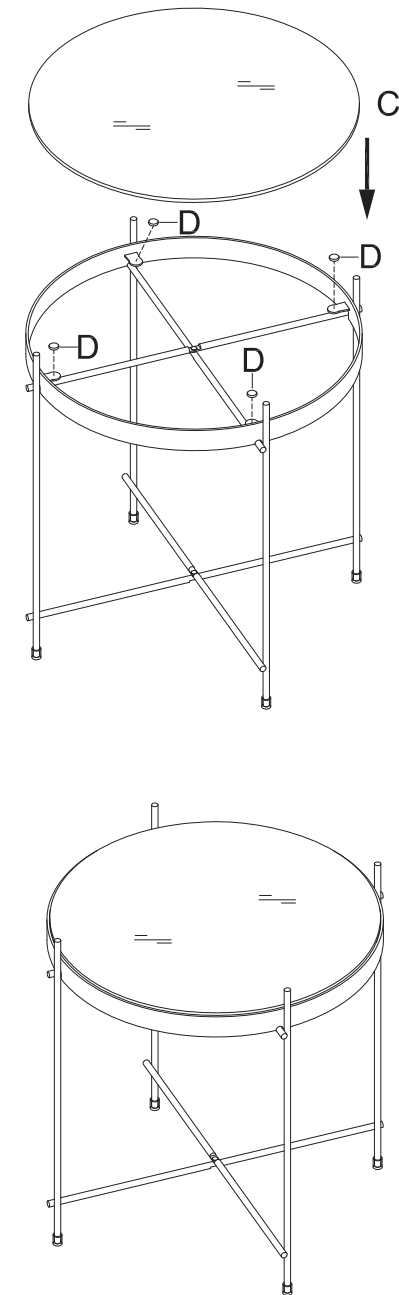

# Side Table Cupid

zUIVER<sup>o</sup>

#1

#2

A	B	C	D
			
42.8 x 45.1 x 3.2cm	Ø41 x 3cm	Ø40 x 0.5cm	Ø12 x 4mm
x 1	x 1	x 1	x 4