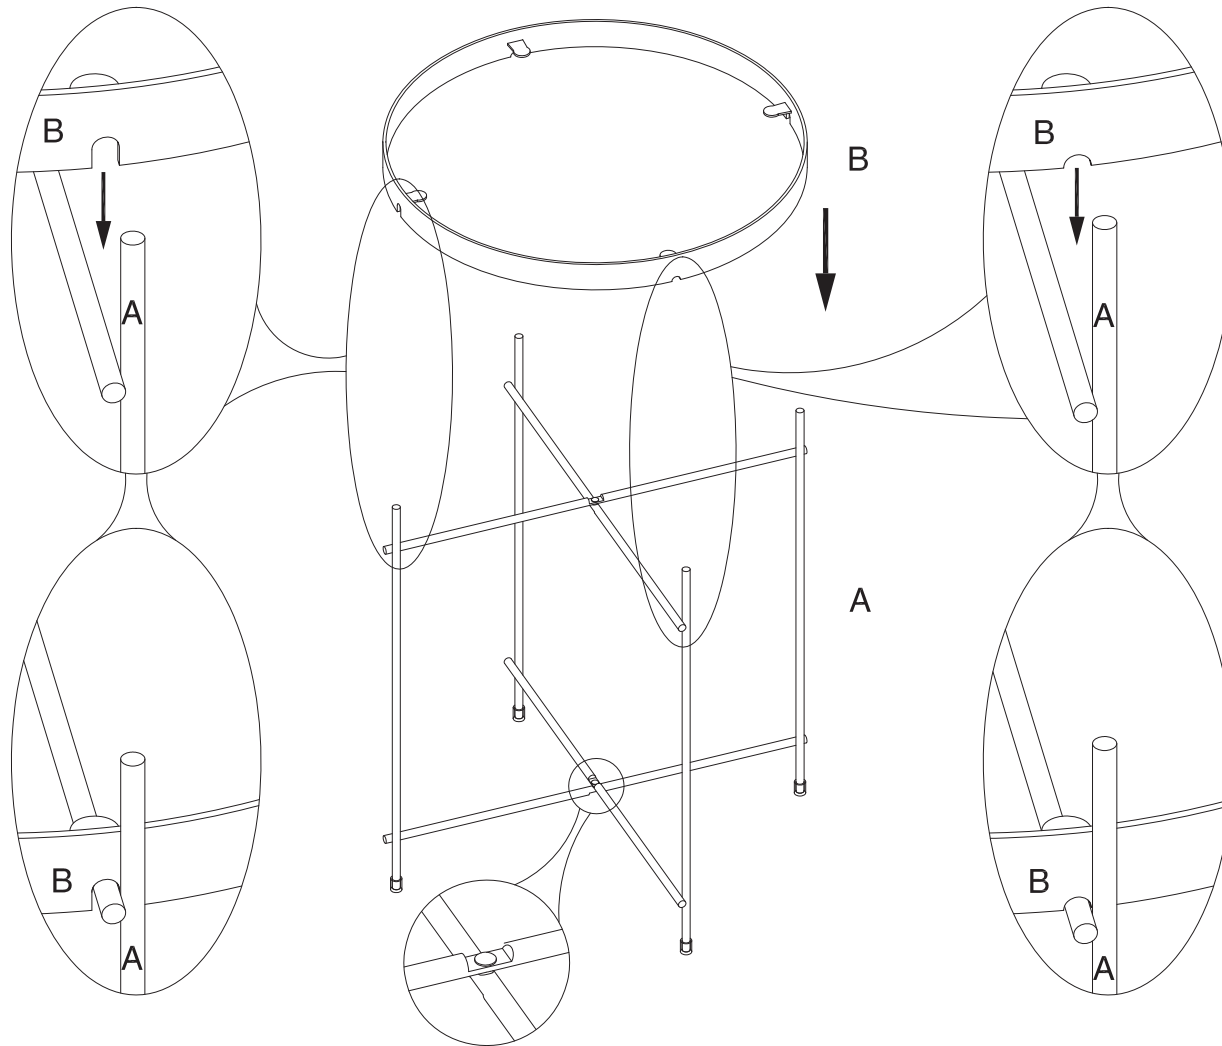

# Side Table Cupid

zUIVER<sup>o</sup>

#1

#2

A	B	C	D
			
42.8 x 45.1 x 3.2cm	Ø41 x 3cm	Ø40 x 0.5cm	Ø12 x 4mm
x 1	x 1	x 1	x 4