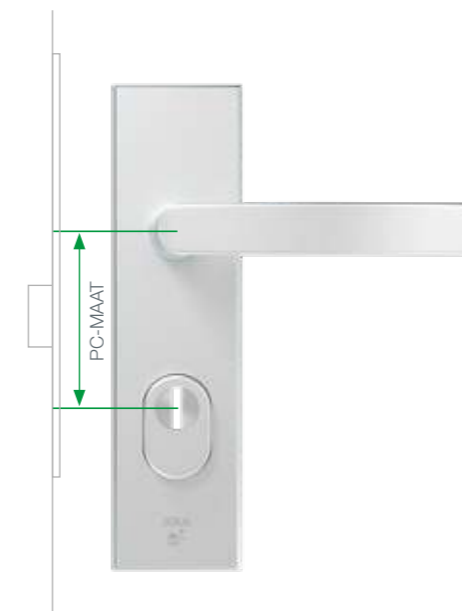

PC MAAT

Welk deurbeslag heb je nodig? Voor het goed kunnen monteren van deurbeslag is in de eerste plaats van belang dat de PC maat klopt. Dit is de afstand tussen het hart van het kruk gat en het hart van de profielcilinder. Meet deze dus altijd van tevoren op.