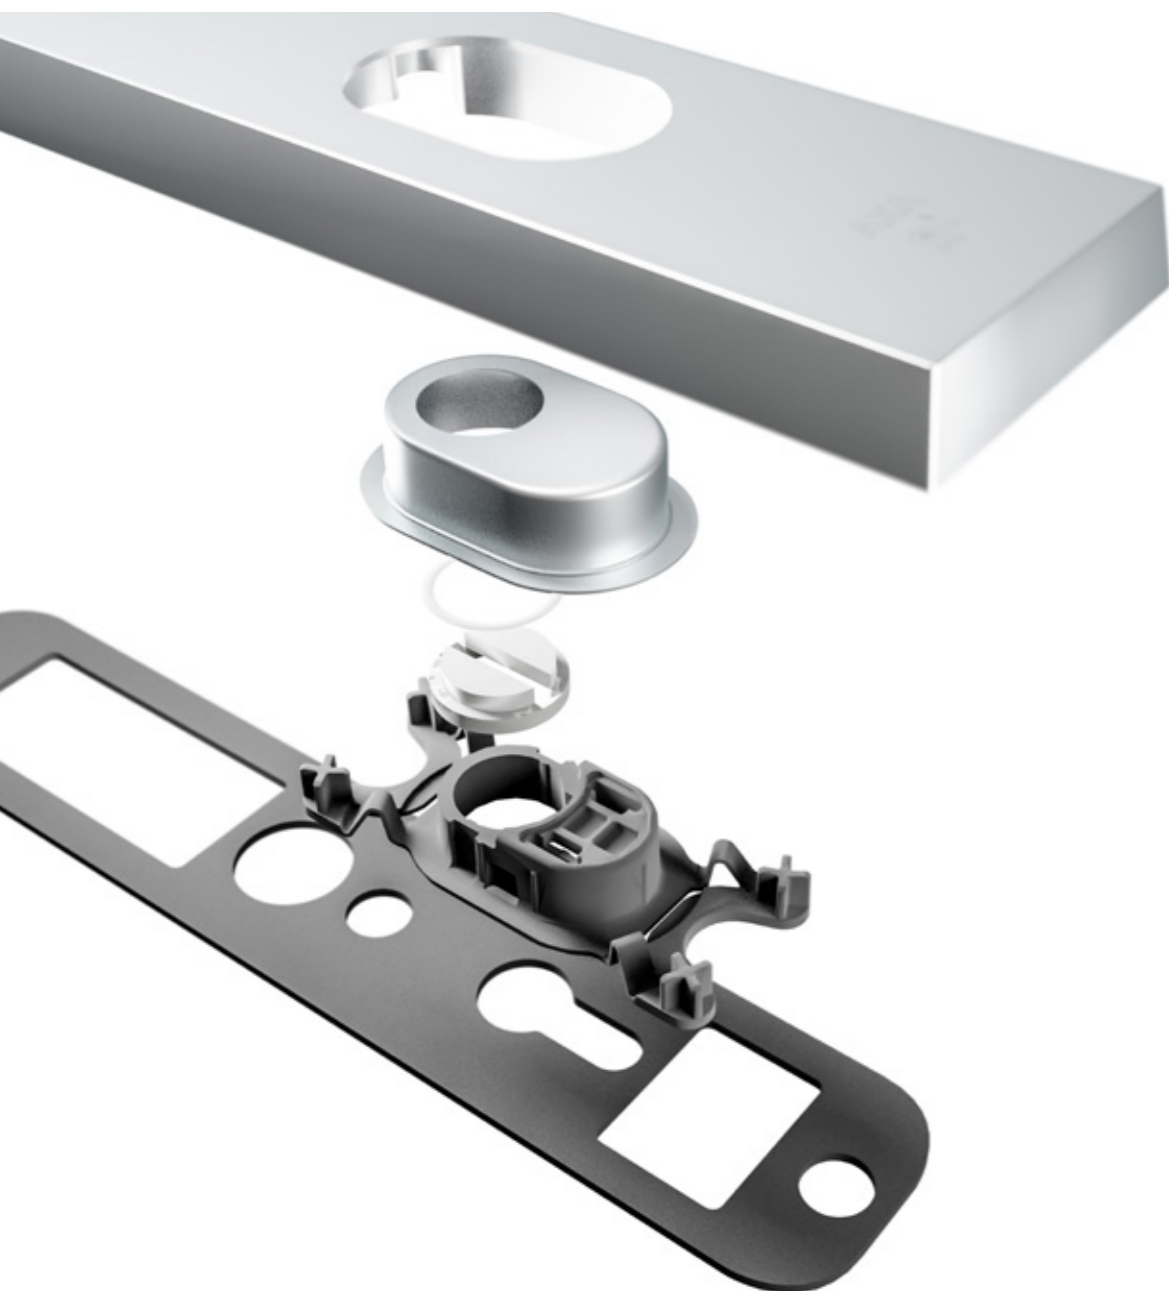

DE PLUS VAN

Meervoudige bescherming

In AXA Plus Veiligheidsbeslag ontmoeten techniek en design elkaar: fraai vormgegeven, maar onder het oppervlak vol beschermende en praktische innovaties.

TECHNIEK

Dat begint al met ons beproefde kerntrekbeveiligingssysteem, met gepatenteerd zelfstellend veersysteem en een sterke stalen constructie, die voorkomt dat de cilinder van je deur geforceerd of zelfs in zijn geheel uit de deur getrokken wordt. Zo houd je inbrekers op veilige afstand.

Ook water en tocht maken geen kans bij AXA Plus, want alle veiligheidsbeslagen en schilden leveren we met een door ons gepatenteerde seal: een slimme beschermende neopreen laag. Die voorkomt niet alleen (houtrot-)schade door weersinvloeden, ook kun je je beslag later veilig demonteren zonder dat de verflaag meteen meekomt.