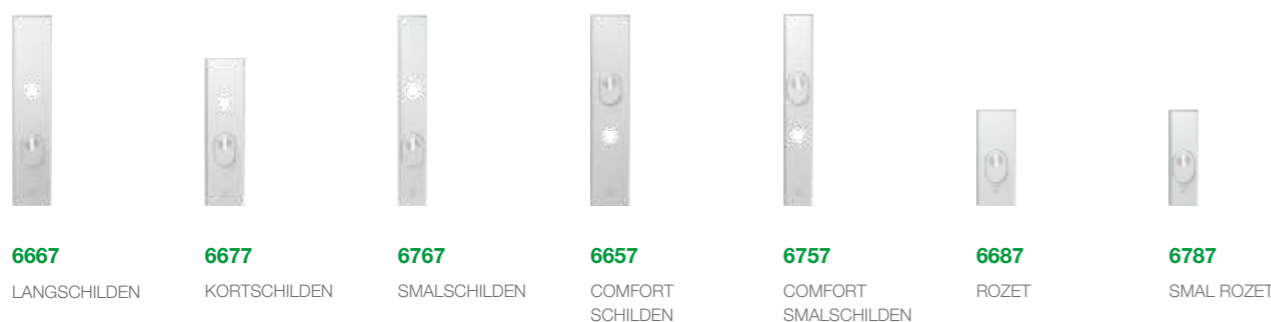

AXA Plus Comfort Veiligheidsbeslag is te bestellen in zowel de Oval, Curve als Edge uitvoering. En tevens in smalschild verkrijgbaar.

“Cilinder is makkelijk te bedienen”

Plus assortiment

Curve Plus serie

Edge Plus serie

Oval Plus serie

Krukken/knoppen Plus serie

Totaalassortiment AXA veiligheidsbeslag

ALLES IN HUIS VOOR JOUW PROJECT

Keuze en kwaliteit staan voorop bij al het AXA Veiligheidsbeslag. Naast de Plus serie, biedt AXA de Basis serie en de Premium serie. In onderstaand overzicht vind je de eigenschappen per serie.

Product	Basis serie	Plus serie	Edge	Curve	Premium serie
Vorm schild	Curve	Oval	Edge	Curve	Curve
Langschild (mm)	242 x 52	252 x 52	252 x 52	242 x 52	242 x 52
Kortschild (mm)	189 x 52	194 x 52	194 x 52	189 x 52	
Smalschild buiten (mm)		252 x 38	252 x 38	242 x 38	242 x 38
Smalschild binnen (mm)		252 x 32	252 x 32	242 x 32	242 x 32
Gepatenteerde zelfstellende kerntrekbeveiliging		•	•	•	•
Gepatenteerde neopreen seal tocht- en vochtwerend		•	•	•	•
Veer ondersteunde kruk					•
Boorbelemmering kwetsbare slotdelen					•
Boorbelemmering in schroefbussen					•
Verlengde schroefbussen					•
Keurmerk en normeringen	SKG*** PKWW	SKG*** PKWW	SKG*** PKWW	SKG*** PKWW	SKG*** PKWW