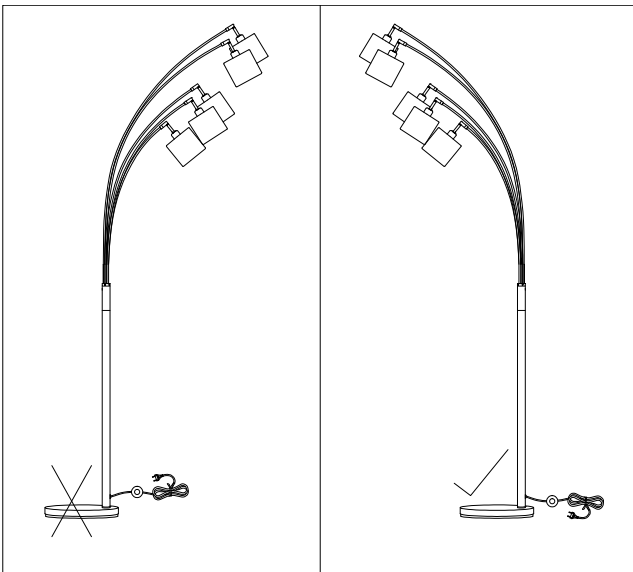

230V ~ 50Hz, 5 x E14/ max. 28W