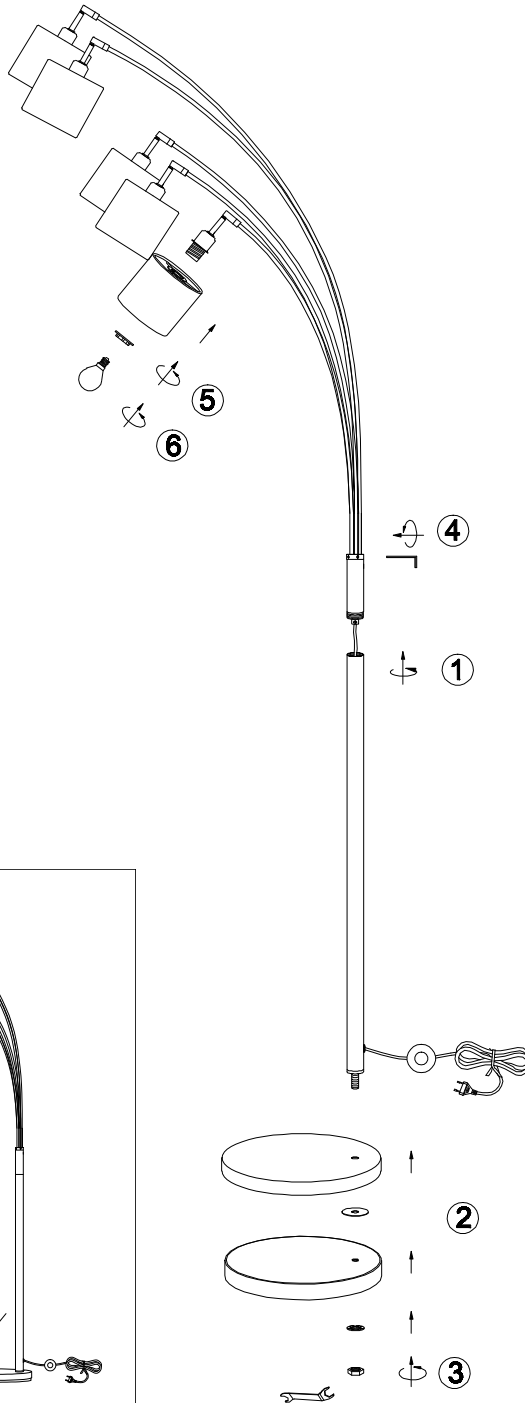

230V ~ 50Hz, 5 x E14/ max. 28W