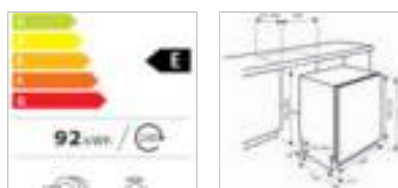

IVW6010A

- energie-efficiëntieklasse E
- 5 programma's
- geschikt voor 12 couverts
- slechts 47 dB
- uitneembaar bestekmandje

Productkenmerken

Energie-efficiëntieklasse	E
Aantal programma's	5
Aantal couverts	12
Bestekvoorzieningen	mandje
Optie voor halve belading	ja, 1 optie
Optie voor extra drogen	ja
Uitgestelde start	3, 6 of 9 uur
Aquastop	ja
Aantal kopjeshouders bovenkorf	2
In hoogte verstelbare bovenkorf	ja
Onderkorf met neerklapbare rekjes	2
Indicatie zout en glansspoelmiddel	ja
Droogsysteem	actief
Materiaal kuip	rvs
Aantal sproeizones	2
Maximale diameter borden in onderkorf	25 - 30 cm
Zouttrechter	ja

Technische gegevens

Kleur	zilver
Kleur korven	grijs
Afmetingen (hxbxd)	815 x 598 x 550 mm
Verwarmingselement	geïntegreerd
Maximum temperatuur	65°C
Reinigingsprestatie-index	1.125
Droogprestatie-index	1.065
Aansluitwaarde	1930 watt
Waterverbruik per cyclus	11 liter
Energieverbruik (100 wascycli / ECO)	92 kWh
Energieverbruik per cyclus (ECO)	0,92 kWh
Duur ECO programma	3 uur en 50 min
Geluidsniveau	47 dB
Geluidsklasse	C
Lengte aansluitsnoer	140 cm