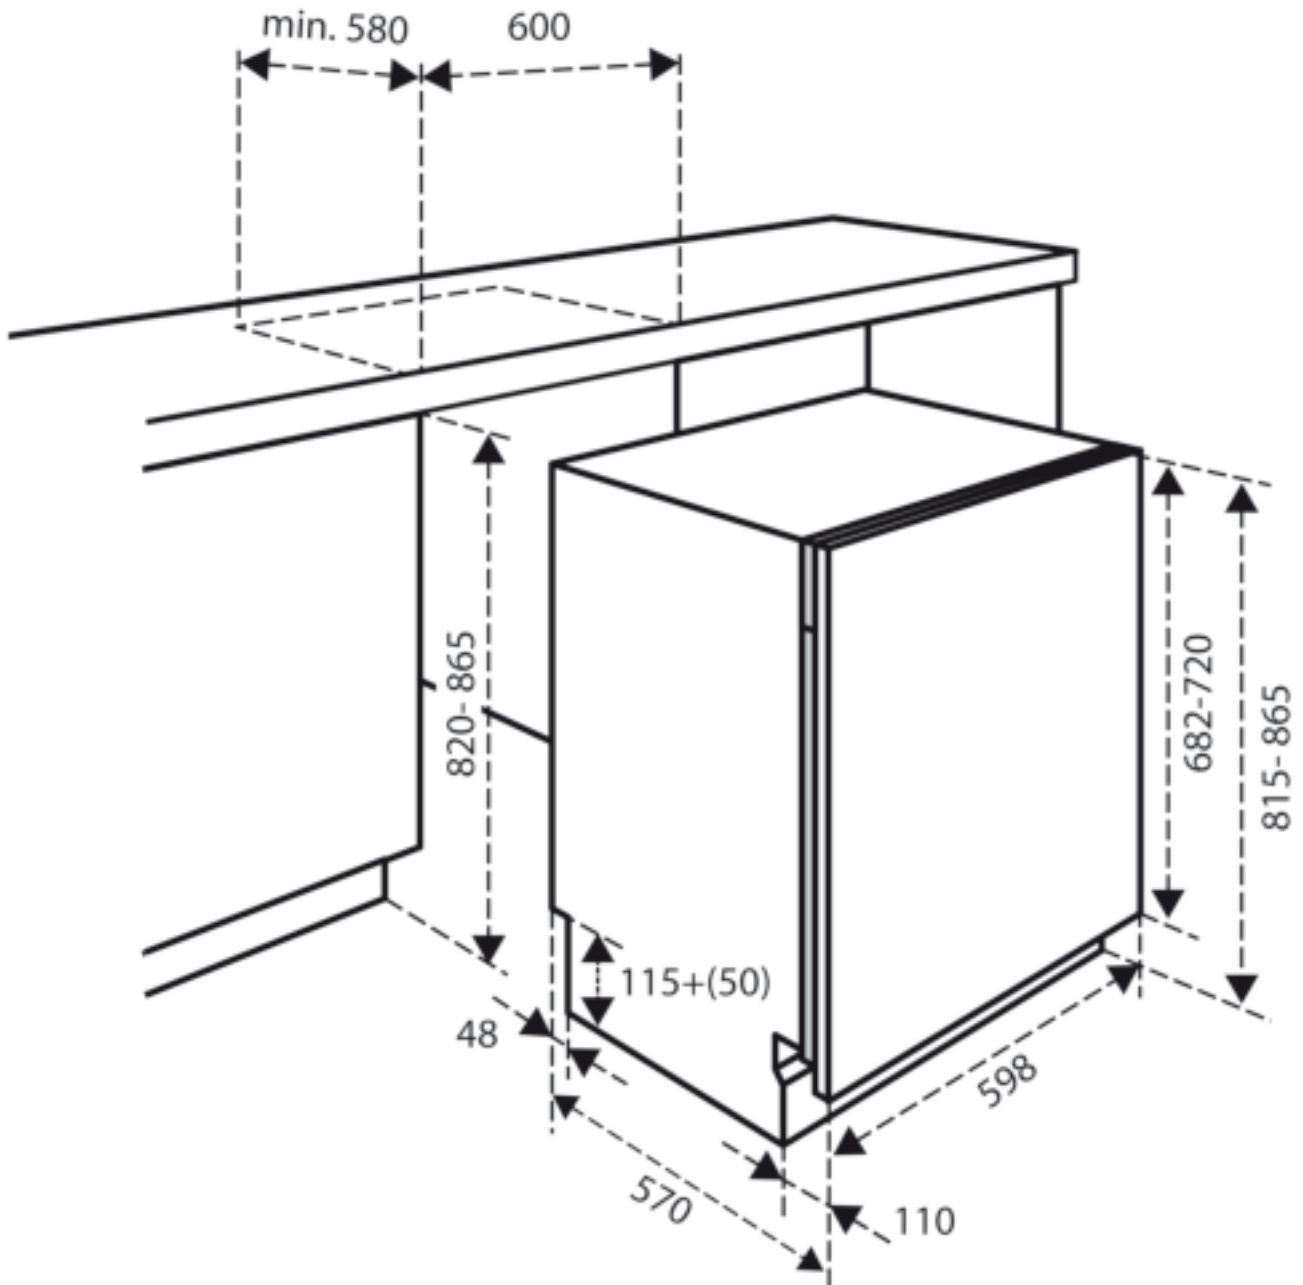

INVENTUM

maakt 't moment

Technische tekening

5 JAAR
INVENTUM
GARANTIE

OMRUIL
SERVICE

OER
HOLLANDS
SINCE 1938

1VW6D104

inbouw witgoed - vaatwassers