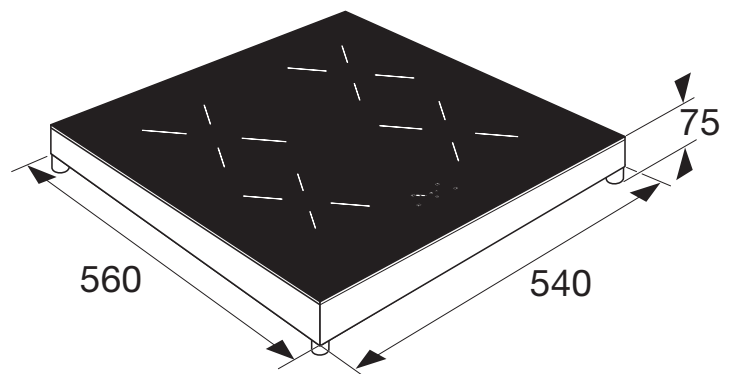

KIV254RVS INDUCTIEKOOKPLAAT (54 CM)

- Virtual Pan Support: minimalistische screening en toch optimaal positioneren van je pan
 - 4 kookzones
 - 10 standen incl. booststand
 - centrale aan/uit bediening
 - centrale tiptoetsbediening
 - 4 timers ook als wekker te gebruiken
 - warmhoudfunctie
 - veilige functies: restwarmte indicatie, kinderslot, kookduurbegrenzing, panherkenning
 - met een breedte van 54 cm past de kookplaat perfect op tafelmodel koelkasten vanaf 55 cm breed
- | | |
|---------------------|-------------------------|
| • afmeting (hxbxd) | 75 x 540 x 560 mm |
| • aansluitwaarde | 3680 W |
| • zone linksvoor | Ø 16,0 cm - 50 - 1850 W |
| • zone linksachter | Ø 16,0 cm - 50 - 2100 W |
| • zone rechtsvoor | Ø 16,0 cm - 50 - 2100 W |
| • zone rechtsachter | Ø 14,5 cm - 50 - 1850 W |
- geleverd inclusief geaarde stekker voor aansluiting op een normaal geaard 230V stopcontact