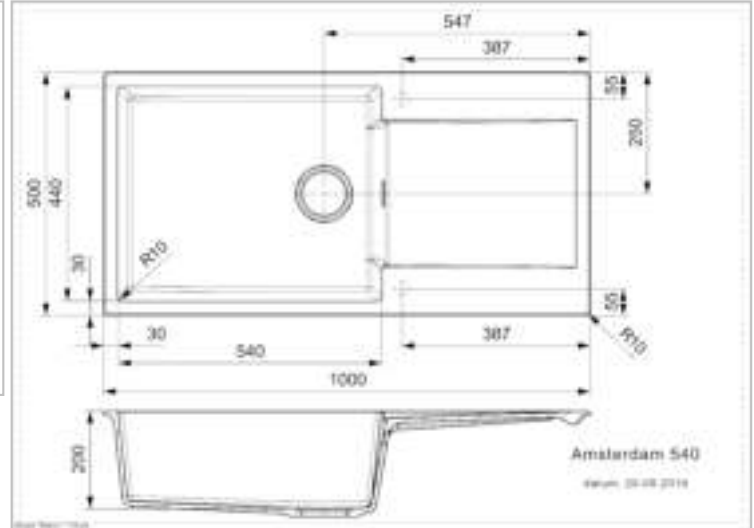

REGINOX

Amsterdam 540 Black Silvery

Aanvullende Informatie

Diepte	200 mm
SKU	R30806
Afvoergat	3.5" afvoergat
Kastmaat	800 mm
Vorm spoelbak	Spoelbakken met afdruipegedeelte
Afmeting spoelbak	540 x 440 mm
Totale afmeting	1000 x 500 mm
Inbouwmethode	Opbouw
Verpakking	Doos