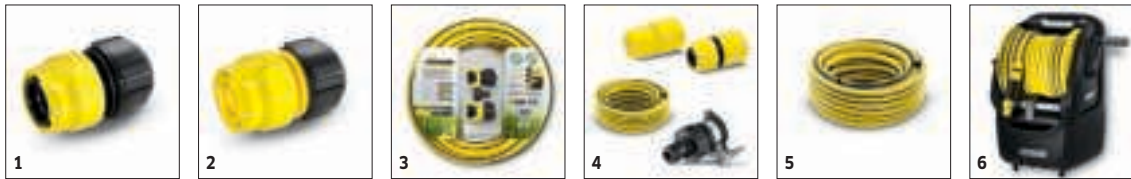

Bestelnr.				Prijs	Beschrijving	
Koppelingen & verdeelstukken								
Basic slangstuk Uni Aquastop	1	2.645-192.0					Universele slangkoppeling met aquastop en met ergonomisch design voor optimaal gebruiksgemak.	☐
Basic slangstuk Uni	2	2.645-191.0					Universele slangkoppeling met ergonomisch design voor optimaal gebruiksgemak.	☐
Slangen								
Aansluitset 10 m 3/4"	3	2.645-156.0					Slangset voor hogedrukreinigen of te gebruiken als tuinslang. Met 10 m PrimoFlex®-slang (3/4"), G3/4-kraanadapter, 1 x universele slangkoppeling en een universele slangkoppeling met Aqua Stop.	☐
	4	2.645-258.0						☐
Slang PrimoFlex - 1/2" 20 m	5	2.645-138.0					Duurzame, knikbestendige Primoflex tuinslang 20m 1/2". Drukresistent (tot 24 bar) en versterkt. Ftalaat-vrij. Temperatuurbestendig -20°C tot 65°C.	☐
Slangopberging en slangwagens								
HR 7.315 Kit 1/2" 15 m Premium Slanghouder	6	2.645-164.0					Slanghouder voor het praktisch en ruimtebesparende opbergen van uw tuinslang en toebehoren. Met verwijderbare trommel en opslagruimte voor spuitstukken, pistolen, sproeifansen en koppeling.	☐

■ Bij de levering inbegrepen   □ Beschikbaar toebehoren