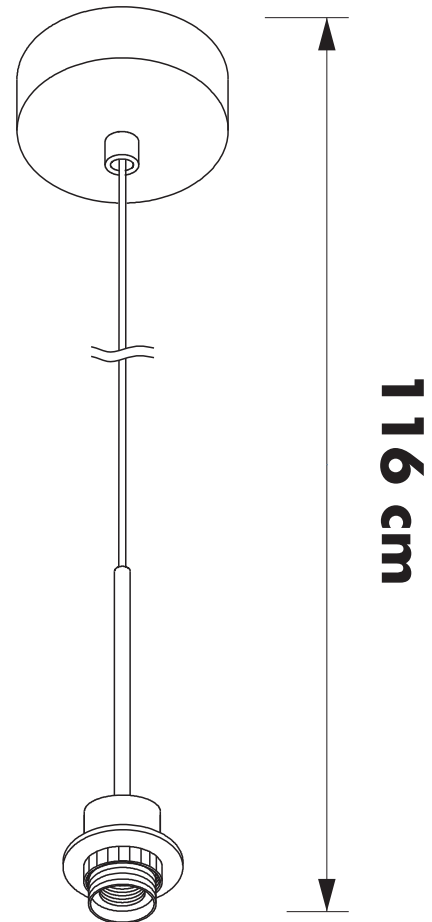

### Cava HL 2/3/5 Copper

### Cava HL 2/3/5 Concrete

## Combi HL

Overall size:

116 cm

**FittinQ B.V.**

Smaragdweg 52, 5527 LB Hapert, The Netherlands  
www.qazqa.nl

QAZQA