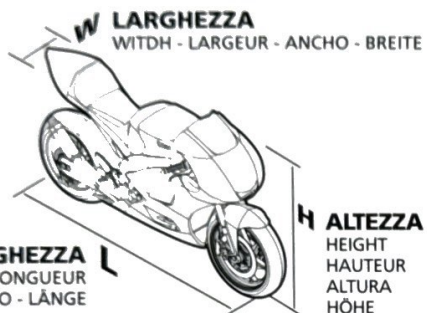

VENTURA

- Coprimoto impermeabile in PEVA
- PEVA waterproof motorcycle cover
- Housse couvre-moto imperméable en PEVA
- Funda de motocicleta impermeable en PEVA
- Wasserdichte Motorrad-Abdeckplane aus PEVA

- COBERTURA P/MOTO "PRATA"
- MOTORFIETSHOES
- PRELRIVNA VREČA ZA MOTOR
- PLACHTA NA MOTOCYKL
- MOTORTAKARÓ PONYVA
- ΚΟΥΚΟΥΛΑ ΜΟΤΟΣΥΚΛΕΤΑΣ
- ЧЕХОЛ ДЛЯ МОТОЦИКЛА

Protegge la moto da
SOLE, NEVE, PIOGGIA e POLVERE