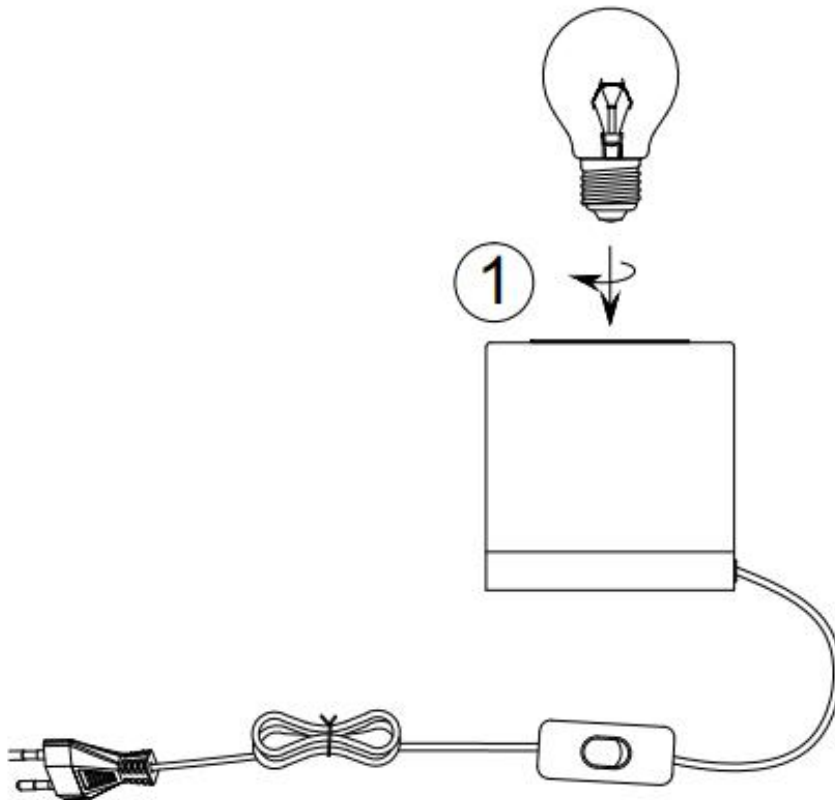

(SR) UPOZORENJE!

Prije početka montaže, pažljivo pročitajte sigurnosne upute!

(UK) ПОПЕРЕДЖЕННЯ!

Перед розбиранням, будь ласка, уважно прочитайте інструкції з техніки безпеки!

230V ~ 50Hz, 1x E27 / max. 40W