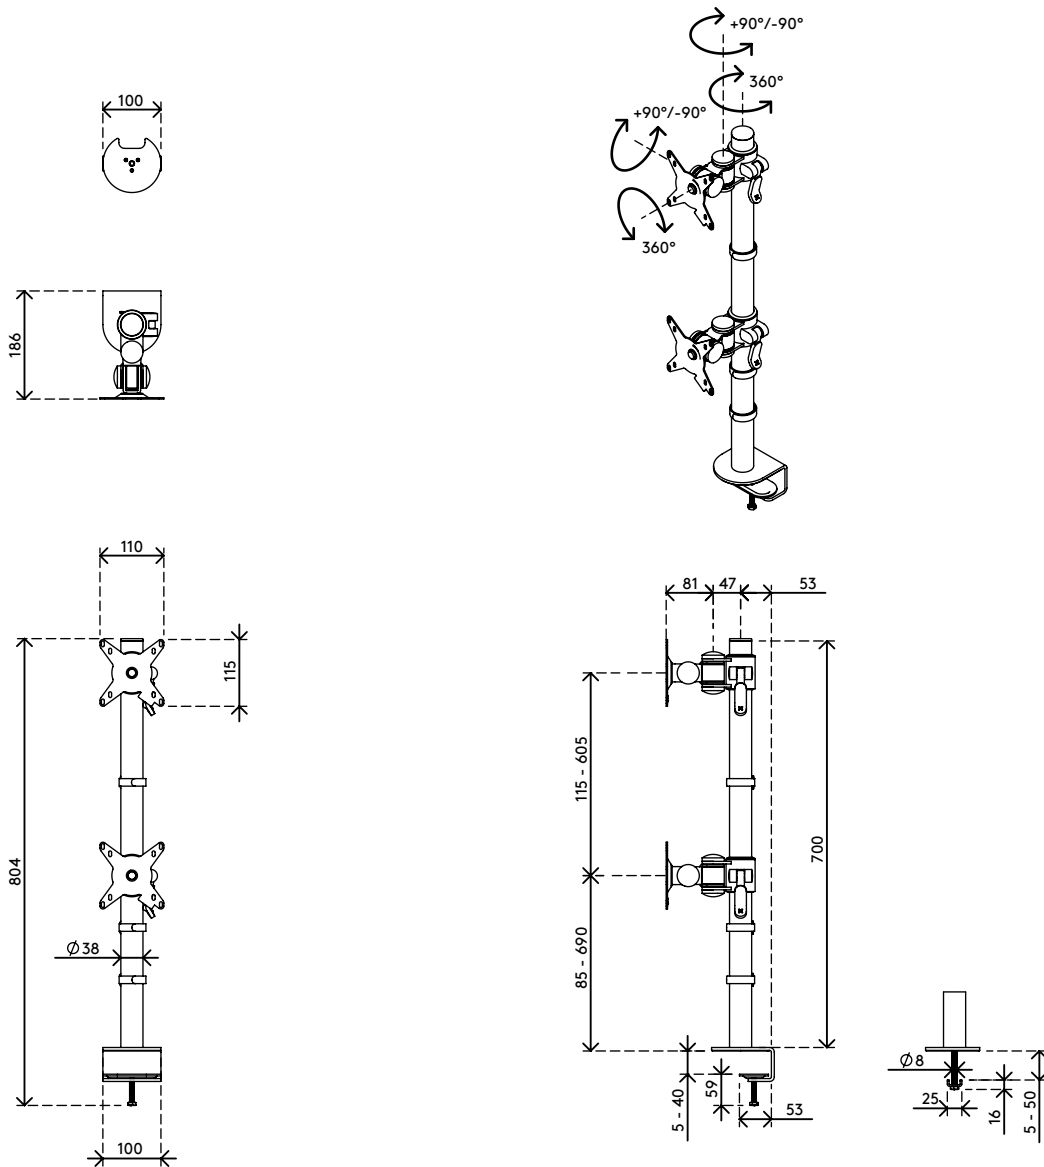

52.672

Viewmate monitorarm - bureau 672

Met deze monitorarm bevestigt u twee monitors verticaal, die onafhankelijk van elkaar in hoogte verstelbaar zijn. Met de klemhendels is aanpassing in de hoogte een koud kunstje. Een ergonomisch ontwerp dat robuust, kosteneffectief en gebruiksvriendelijk is.

- Statische hoogteverstelling
- Vaste diepte
- Belangrijkste componenten vervaardigd uit staal
- Compatibel met VESA MIS-D 75 x 75/100 x 100 mm
- Monitor: neigen +90°/-90°, zwenken +90°/-90°, roteren 360°
- Draagvermogen van max. 15 kg per monitor
- Voorzien van bureaulenbevestiging en bureaudoorvoerbevestiging
- Geschikt voor bureaubladen met een dikte van 5 tot 40 mm (klem) of 50 mm (doorvoer)
- Maximale monitorgrootte: hoogte 444 mm
- Eenvoudig in hoogte verstelbaar met de klemhendel

viewmate ^x

+90°/-90°

+90°/-90°

360°

444 mm (17,5")

75 x 75/100 x 100

(2x) 15 kg

Viewmate monitorarm - bureau 672

2019/11/20

52.672

 830 x 170 x 106 mm

 1 pcs

 zilver

 5,2 kg

 805410526726