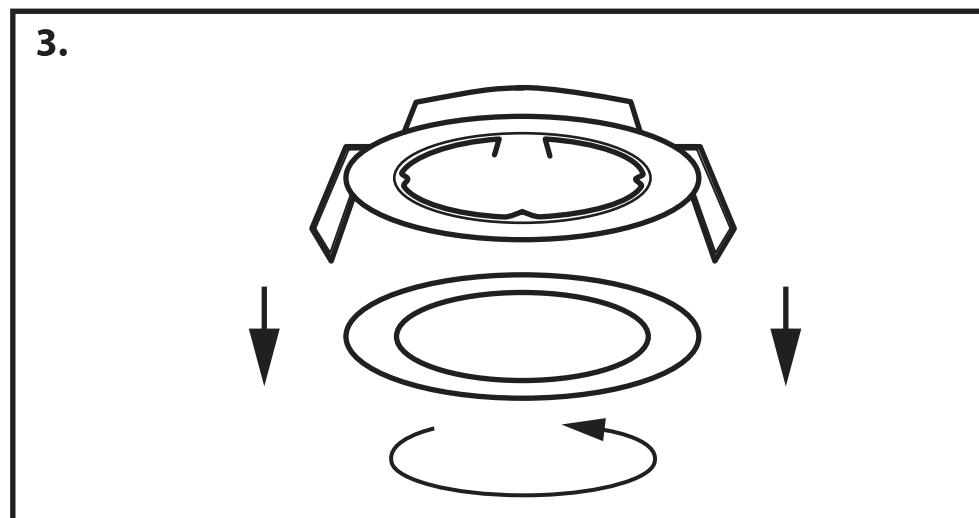

NL - Gebruikershandleiding voor Groenovatie inbouwspot. Deze handleiding bevat belangrijke informatie over de montage van het artikel. Lees de handleiding daarom zorgvuldig door voordat u aan de installatie begint.

Artikel	Kleur
G6169-B	Zwart
G6169-W	Wit
G6169-CH	Chroom
G6169-S	Satijn

LET OP!

Ernstig letsel, brand of schade mogelijk. Maak voor de installatie alle aansluitkabels stroomvrij en dek deze af.

- De inbouwspot dient te worden geïnstalleerd of onderhouden door een gekwalificeerde elektricien en bedraad in overeenstemming met de meest recente IEE elektrische voorschriften of de nationale vereisten.

- Dit artikel is gelabeld met een doorgestreepte afvalcontainer met een enkele zwarte lijn eronder (AEEA / WEEE), zoals vereist door de Europese Gemeenschapsrichtlijn 2012/19/EU.

Dit symbool heeft betrekking op gebruikte elektrische en elektronische apparaten, daarom mag dit product niet met het normaal huishoudelijk afval worden weggegooid.