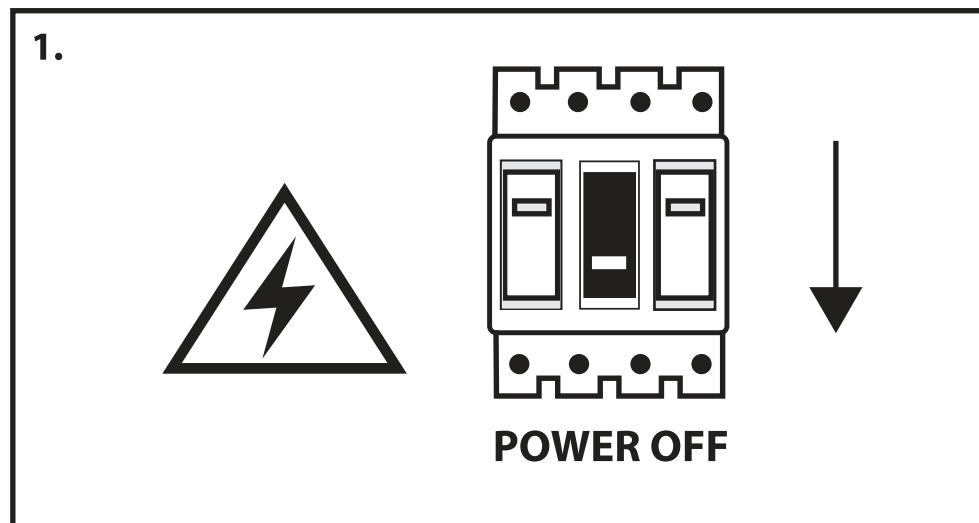

NL - Gebruikershandleiding voor Groenovatie inbouwspot. Deze handleiding bevat belangrijke informatie over de montage van het artikel. Lees de handleiding daarom zorgvuldig door voordat u aan de installatie begint.

Artikel	Kleur
G6169-B	Zwart
G6169-W	Wit
G6169-CH	Chroom
G6169-S	Satijn

LET OP!

Ernstig letsel, brand of schade mogelijk. Maak voor de installatie alle aansluitkabels stroomvrij en dek deze af.

- De inbouwspot dient te worden geïnstalleerd of onderhouden door een gekwalificeerde elektricien en bedraad in overeenstemming met de meest recente IEE elektrische voorschriften of de nationale vereisten.

- Dit artikel is gelabeld met een doorgestreepte afvalcontainer met een enkele zwarte lijn eronder (AEEA / WEEE), zoals vereist door de Europese Gemeenschapsrichtlijn 2012/19/EU.

Dit symbool heeft betrekking op gebruikte elektrische en elektronische apparaten, daarom mag dit product niet met het normaal huishoudelijk afval worden weggegooid.