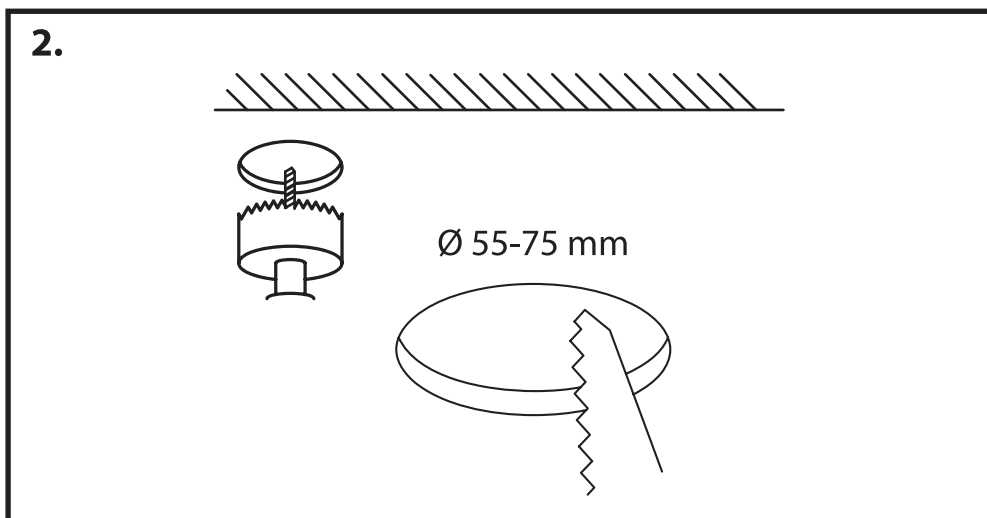

NL - Gebruikershandleiding voor Groenovatie inbouwspot. Deze handleiding bevat belangrijke informatie over de montage van het artikel. Lees de handleiding daarom zorgvuldig door voordat u aan de installatie begint.

Artikel	Kleur
G6169-B	Zwart
G6169-W	Wit
G6169-CH	Chroom
G6169-S	Satijn

LET OP!

Ernstig letsel, brand of schade mogelijk. Maak voor de installatie alle aansluitkabels stroomvrij en dek deze af.

- De inbouwspot dient te worden geïnstalleerd of onderhouden door een gekwalificeerde elektricien en bedraad in overeenstemming met de meest recente IEE elektrische voorschriften of de nationale vereisten.

- Dit artikel is gelabeld met een doorgestreepte afvalcontainer met een enkele zwarte lijn eronder (AEEA / WEEE), zoals vereist door de Europese Gemeenschapsrichtlijn 2012/19/EU.

Dit symbool heeft betrekking op gebruikte elektrische en elektronische apparaten, daarom mag dit product niet met het normaal huishoudelijk afval worden weggegooid.