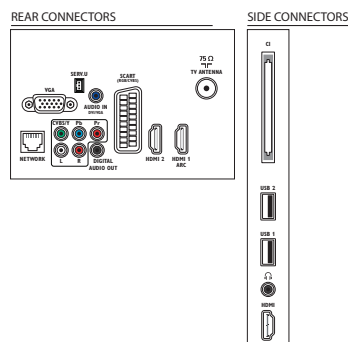

Tuner/réception/transmission

- TV numérique: DVB-C MPEG-2*, DVB-C MPEG4*, TNT (MPEG2)*, TNT MPEG4*
- Lecture vidéo: NTSC, PAL, SECAM

Alimentation

- Puissance électrique: 220-240 V, 50 Hz
- Température ambiante: De 5 °C à 35 °C
- Classe énergétique: A
- Classe énergétique européenne: 62 W
- Consommation énergétique annuelle: 91 kWh
- Consommation en veille: < 0,3 W
- Fonctions d'économie d'énergie: Mode Eco, Image Muet (pour la radio)

Dimensions

- Dimensions de l'emballage (l x H x P): 1 205 x 702 x 160 mm
- Dimensions de l'appareil (l x H x P): 977,2 x 589 x 42,9 mm
- Dimensions de l'appareil (support inclus) (l x H x P): 977,2 x 628,7 x 210 mm
- Poids du produit: 12,9 kg
- Poids du produit (support compris): 15,3 kg
- Poids (emballage compris): 18,7 kg
- Support mural compatible: 400 x 400 mm

Accessoires

- Accessoires fournis: Cordon d'alimentation, Télécommande, 2 piles AAA, Support de table, Guide de mise en route, Brochure légale et de sécurité, Livret de garantie
- Accessoires en option: Adaptateur USB sans fil (PTA01)

Date de publication
2013-02-11

Version: 8.7.7

12 NC: 8670 000 86858
EAN: 87 12581 63356 1

© 2013 Koninklijke Philips Electronics N.V.
Tous droits réservés.

Les caractéristiques sont sujettes à modification sans préavis. Les marques commerciales sont la propriété de Koninklijke Philips Electronics N.V. ou de leurs détenteurs respectifs.

www.philips.com

* DivX Certified® pour lire les vidéos DivX® jusqu'à HD 1080p, y compris les contenus de qualité.
* Le téléviseur prend en charge la réception DVB pour les chaînes gratuites. Certains opérateurs DVB peuvent ne pas être pris en charge. Vous trouverez une liste à jour dans la section FAQ du site Web d'assistance de Philips. Pour certains opérateurs, un abonnement et un accès conditionnel sont exigés. Pour plus d'informations, contactez votre opérateur.
* Consommation électrique en kWh par an, sur la base d'un téléviseur fonctionnant 4 heures par jour pendant 365 jours. La consommation électrique réelle dépend de l'utilisation du téléviseur.
* L'appareil permet la réception de la télévision numérique terrestre à accès libre hongroise