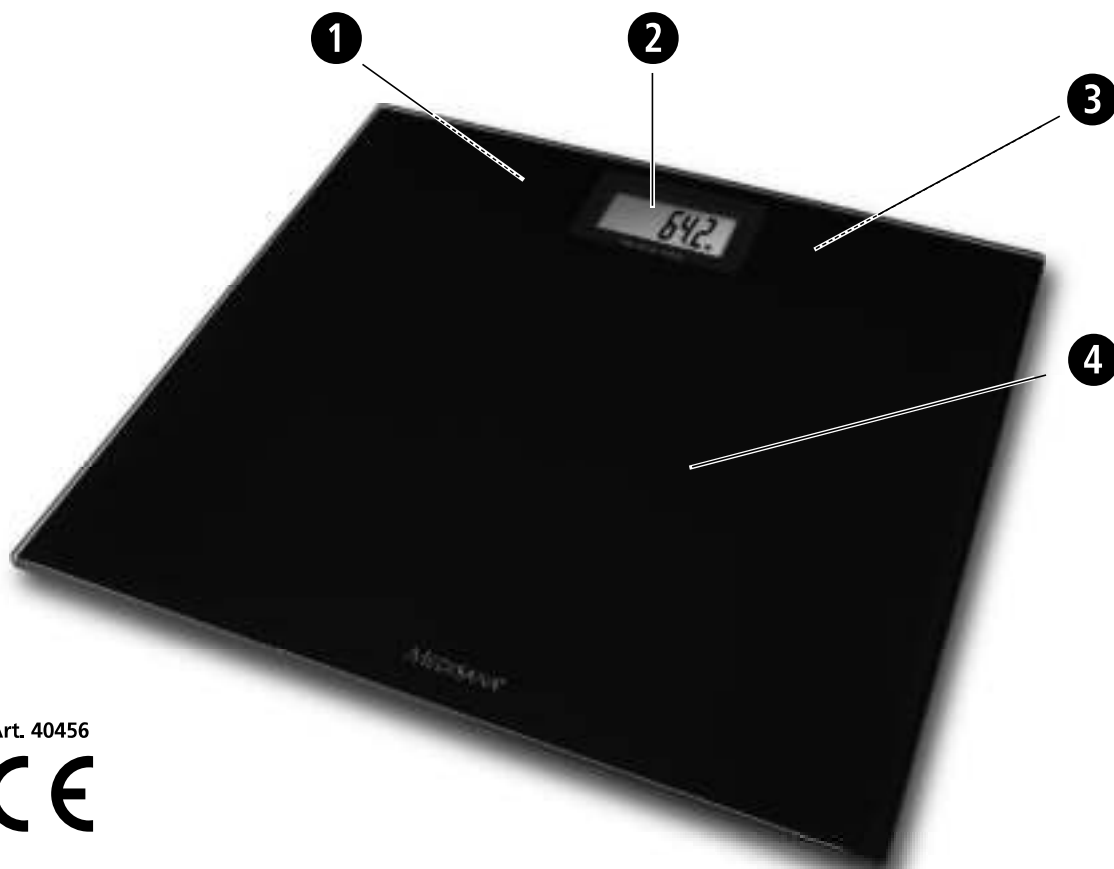

NL Glazen personenweegschaal

FR Pèse-personne en verre

DE Glas-Personenwaage

Toestel en bedieningselementen
Appareil et éléments de commande
Gerät und Bedienelemente

Art. 40456

Gebruiksaanwijzing
Mode d'emploi
Gebrauchsanweisung