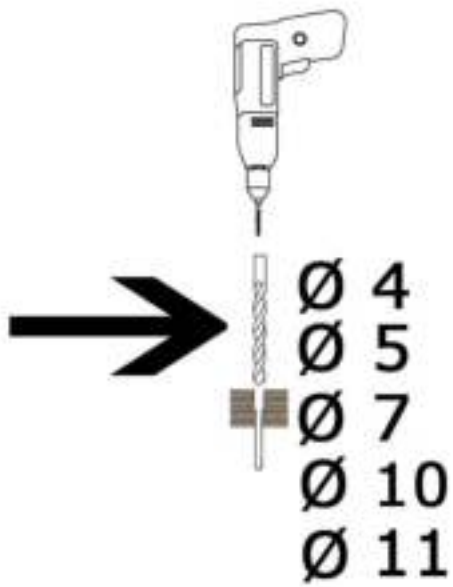

Montage instructies | Assembly instructions | Montageanleitungen | Instructions de montage

Maria

Nr		Pcs
A	 5,0 x 120mm	4
B	 5,0 x 70mm	140
C	 5,0 x 50mm	56
D	 5,0 x 20mm	2
E	 8,0 x 140mm	2
F	 10,0 x 150mm	2
G		2
H		2

Nr		Pcs
I		2
J		2
K		4
L		6
M		2
N		5
O		1
P	 4,0 x 35mm	4

Nr		Pcs
1		4
1a		2
2a		2
3a		2
4a		2
5a		3
6		4
7		2

Nr		Pcs
8		2
9		2
10		2
11		1
12		36

12 x4

ATTENTION!

6 x 4

!!! x2

12
x2

12
x12

Ø10

F

I x2

J x2

F x2

D x2

M x2