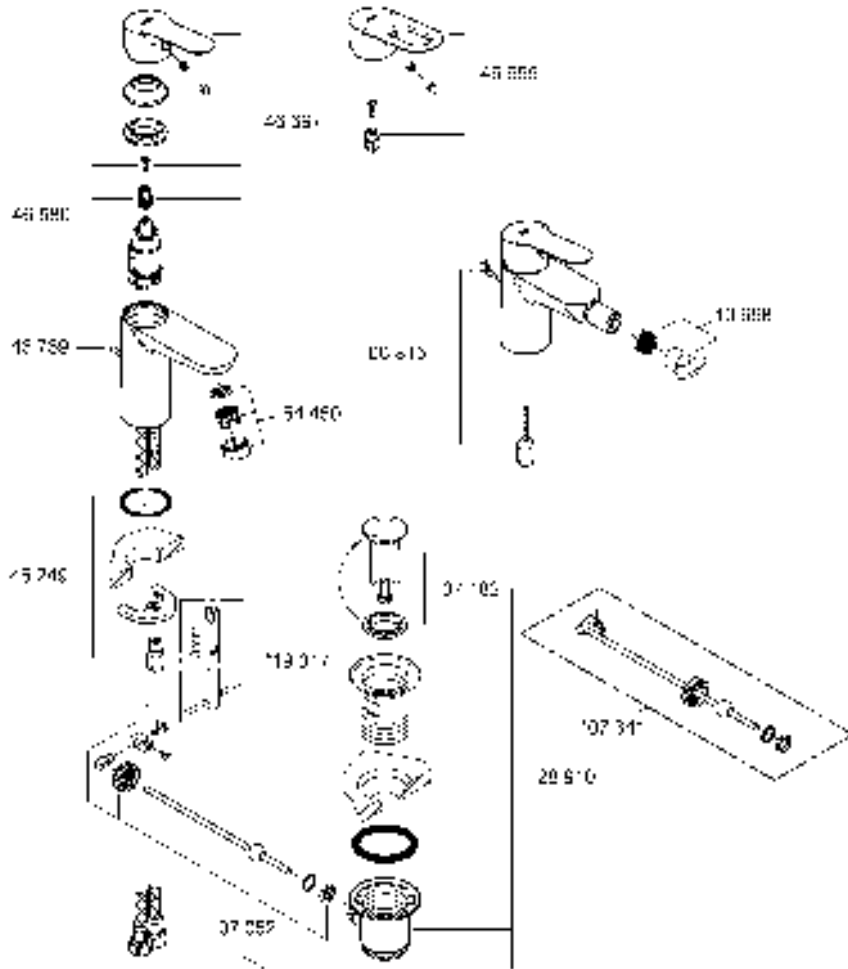

23 328
23 329
23 330
23 356
23 335
23 336
23 337
23 357
23 331
23 332
23 338
23 339