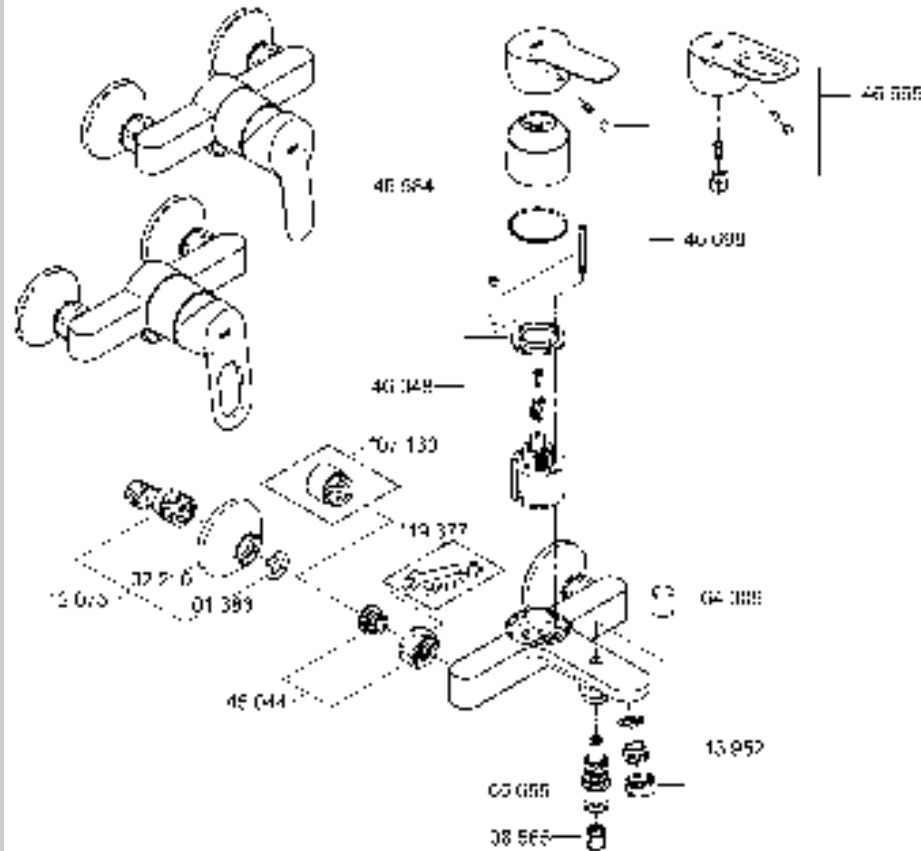

23 333
23 334
23 340
23 341