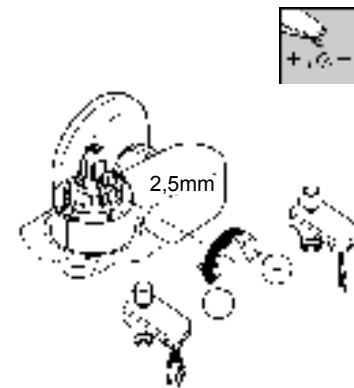

23 333
23 334
23 340
23 341