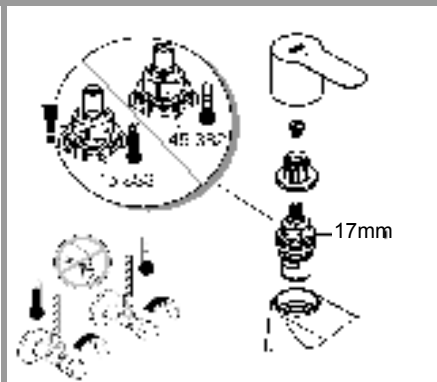

## Смесители

Комплект поставки	20 421	23 328	23 329	23 330	23 356	23 331	23 332	23 333	23 334	20 421 00M
Смеситель для умывальника		X	X	X	X					
Смеситель для биде						X	X			
вертикальный кран	X									X
Смеситель для ванны									X	
Смеситель для душа								X		
S-образные эксцентрики								X	X	
вертикальное подсоединение										
гарнитур для душа										
Техническое руководство	X	X	X	X	X	X	X	X	X	X
Инструкция по уходу	X	X	X	X	X	X	X	X	X	X
Вес нетто, кг	0,8	1,2	1,1	1,1	1,3	1,2	1,1	1,5	2,2	1,6