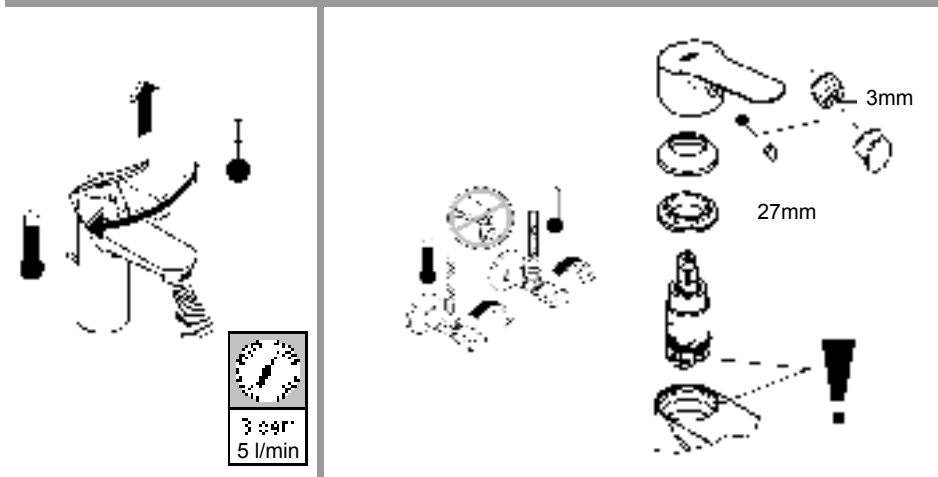

23 328
23 329
23 330
23 356
23 335
23 336
23 337
23 357
23 331
23 332
23 338
23 339