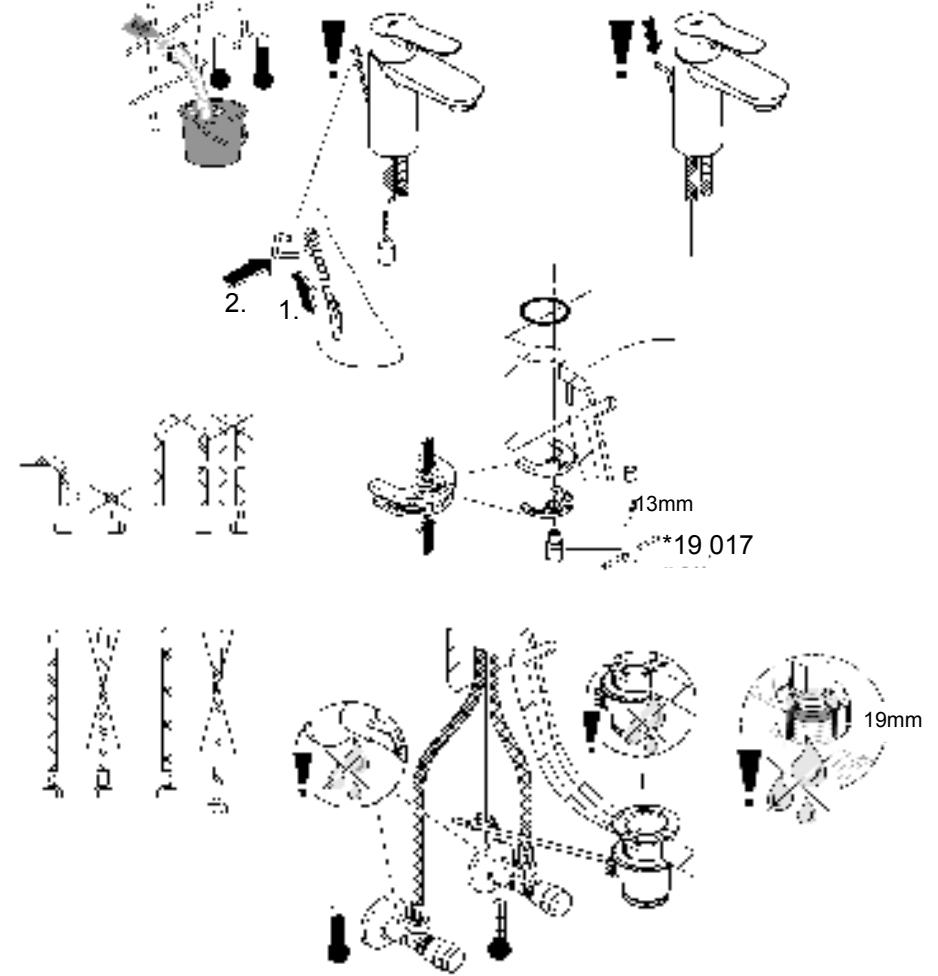

23 328
23 329
23 330
23 356
23 335
23 336
23 337
23 357
23 331
23 332
23 338
23 339