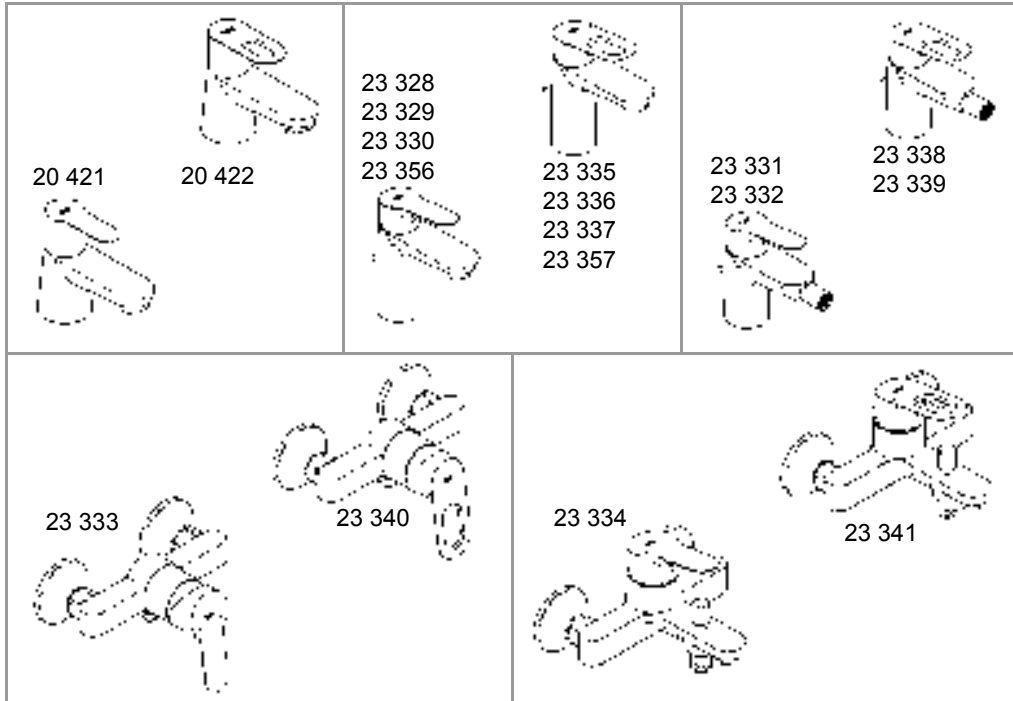

**BAUEDGE/BAULOOP**  
**DESIGN + ENGINEERING**  
**GROHE GERMANY**

99.0041.131/ÄM 229858/07.14

www.grohe.com

*Pure Freude an Wasser*

23 328  
23 329  
23 330  
23 356  
23 335  
23 336  
23 337  
23 357

23 331  
23 332  
23 338  
23 339