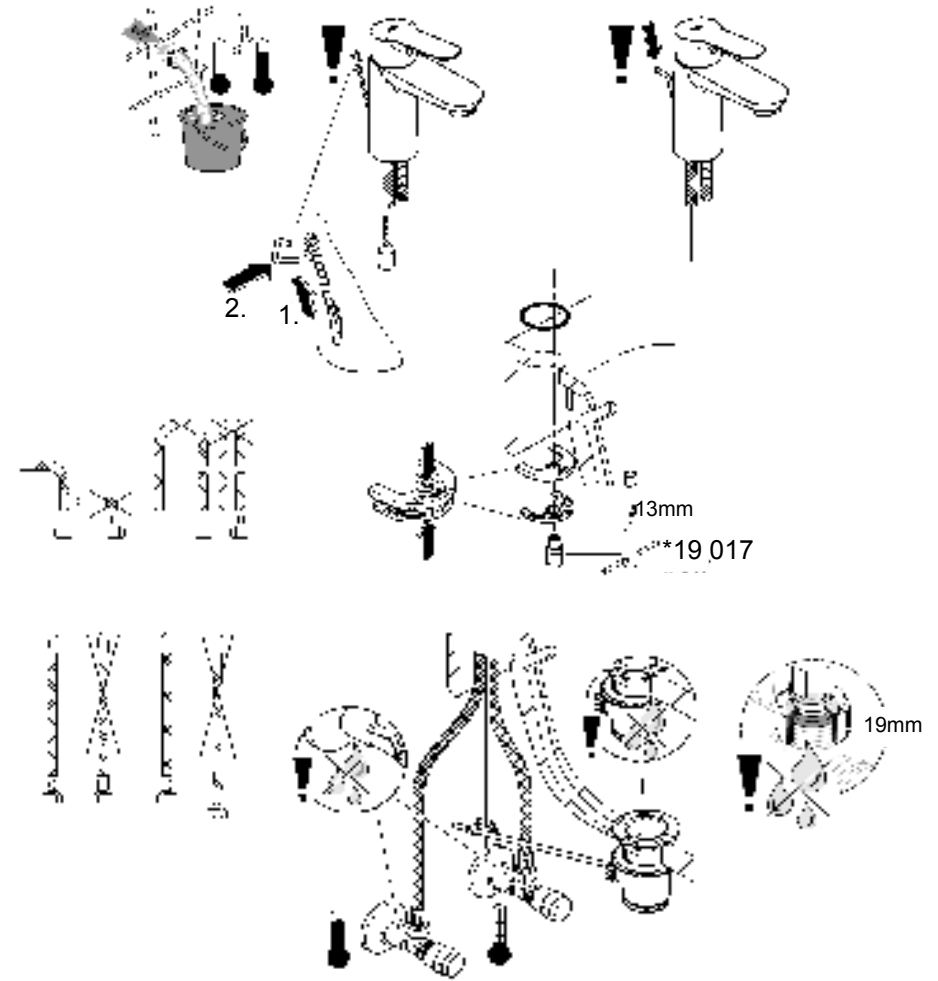

23 328
23 329
23 330
23 356
23 335
23 336
23 337
23 357
23 331
23 332
23 338
23 339