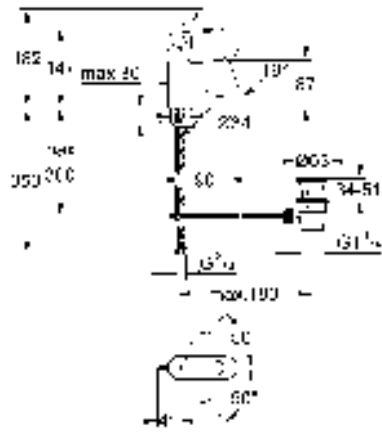

BAUEDGE/BAULOOP
DESIGN + ENGINEERING
GROHE GERMANY

99.0041.131/ÄM 229858/07.14

www.grohe.com

Pure Freude an Wasser

23 328
23 329
23 330
23 356
23 335
23 336
23 337
23 357

23 331
23 332
23 338
23 339

23 328
23 329
23 330
23 356
23 335
23 336
23 337
23 357
23 331
23 332
23 338
23 339

23 328
23 329
23 330
23 356
23 335
23 336
23 337
23 357
23 331
23 332
23 338
23 339

23 333
23 340

23 334
23 341

23 333
23 334
23 340
23 341

23 333
23 334
23 340
23 341

20 421
20 422

20 421
20 422

5 l/min