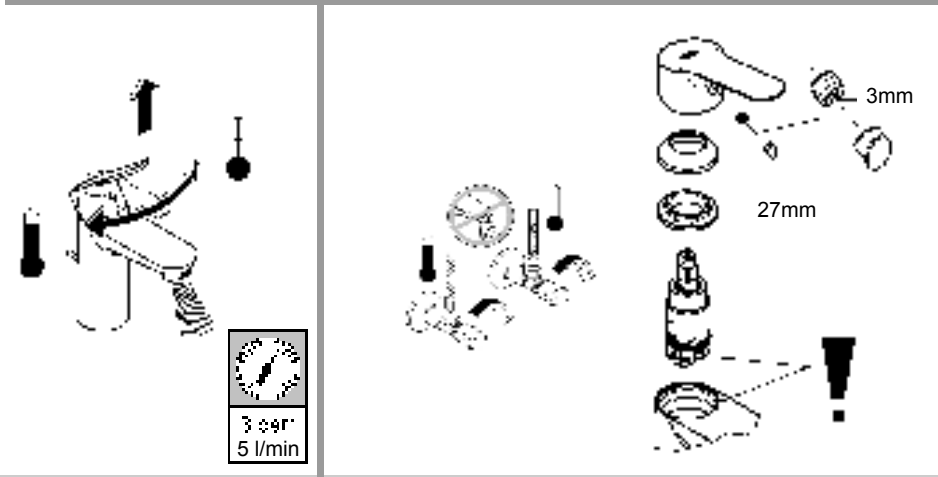

23 328
23 329
23 330
23 356
23 335
23 336
23 337
23 357
23 331
23 332
23 338
23 339