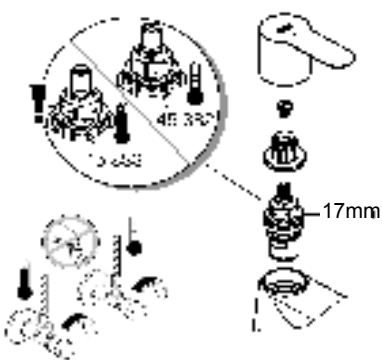

Смесители

| Комплект поставки | 20 421 | 23 328 | 23 329 | 23 330 | 23 356 | 23 331 | 23 332 | 23 333 | 23 334 | 20 421 00M |
|----------------------------|--------|--------|--------|--------|--------|--------|--------|--------|--------|---------------|
| Смеситель для умывальника | | X | X | X | X | | | | | |
| Смеситель для биде | | | | | | X | X | | | |
| вертикальный кран | X | | | | | | | | | X |
| Смеситель для ванны | | | | | | | | | X | |
| Смеситель для душа | | | | | | | | X | | |
| S-образные эксцентрики | | | | | | | | X | X | |
| вертикальное подсоединение | | | | | | | | | | |
| гарнитур для душа | | | | | | | | | | |
| Техническое руководство | X | X | X | X | X | X | X | X | X | X |
| Инструкция по уходу | X | X | X | X | X | X | X | X | X | X |
| Вес нетто, кг | 0,8 | 1,2 | 1,1 | 1,1 | 1,3 | 1,2 | 1,1 | 1,5 | 2,2 | 1,6 |