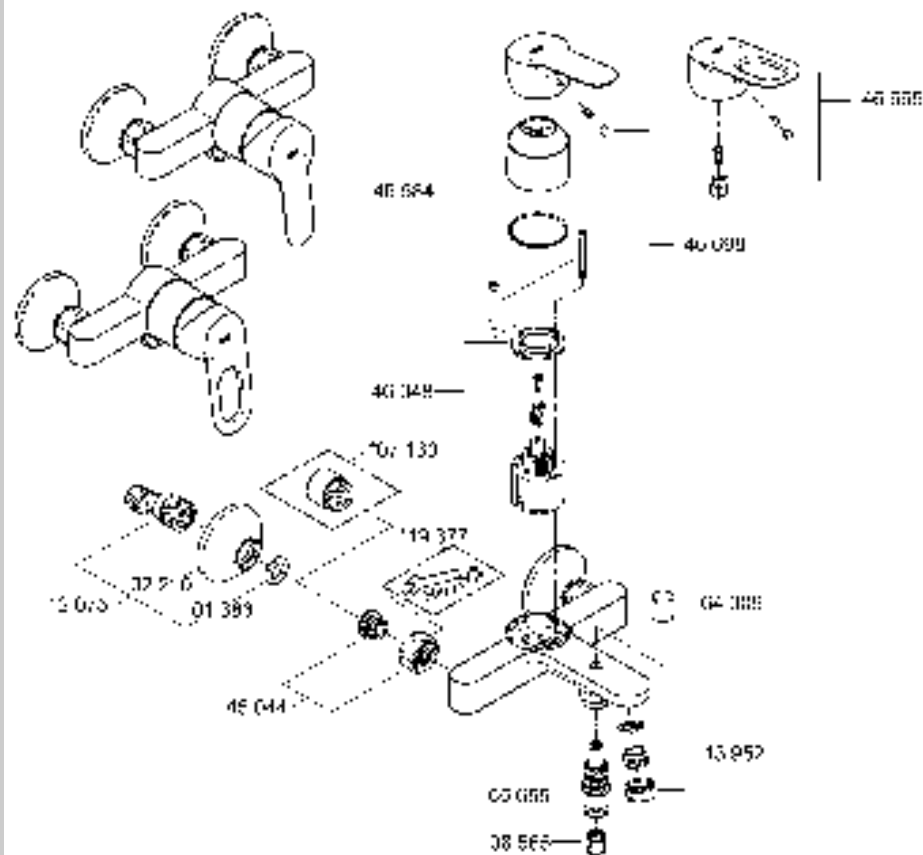

23 333
23 334
23 340
23 341