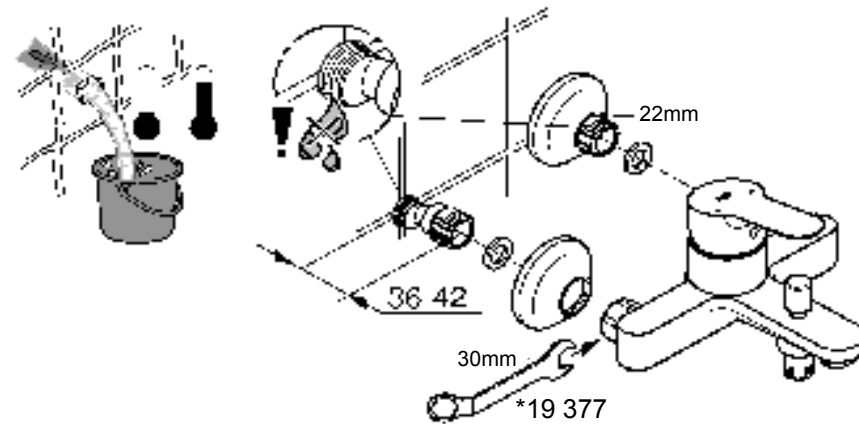

23 333
23 334
23 340
23 341