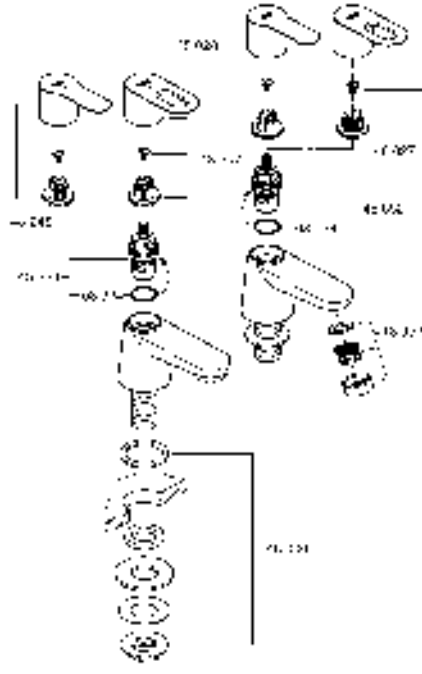

BAUEDGE/BAULOOP
DESIGN + ENGINEERING
GROHE GERMANY

99.0041.131/ÄM 229858/07.14

www.grohe.com

Pure Freude an Wasser

23 328
23 329
23 330
23 356
23 335
23 336
23 337
23 357

23 331
23 332
23 338
23 339

23 328
23 329
23 330
23 356
23 335
23 336
23 337
23 357
23 331
23 332
23 338
23 339

23 328
23 329
23 330
23 356
23 335
23 336
23 337
23 357
23 331
23 332
23 338
23 339

23 333
23 340

23 334
23 341

23 333
23 334
23 340
23 341

23 333
23 334
23 340
23 341

20 421
20 422

20 421
20 422

5 l/min