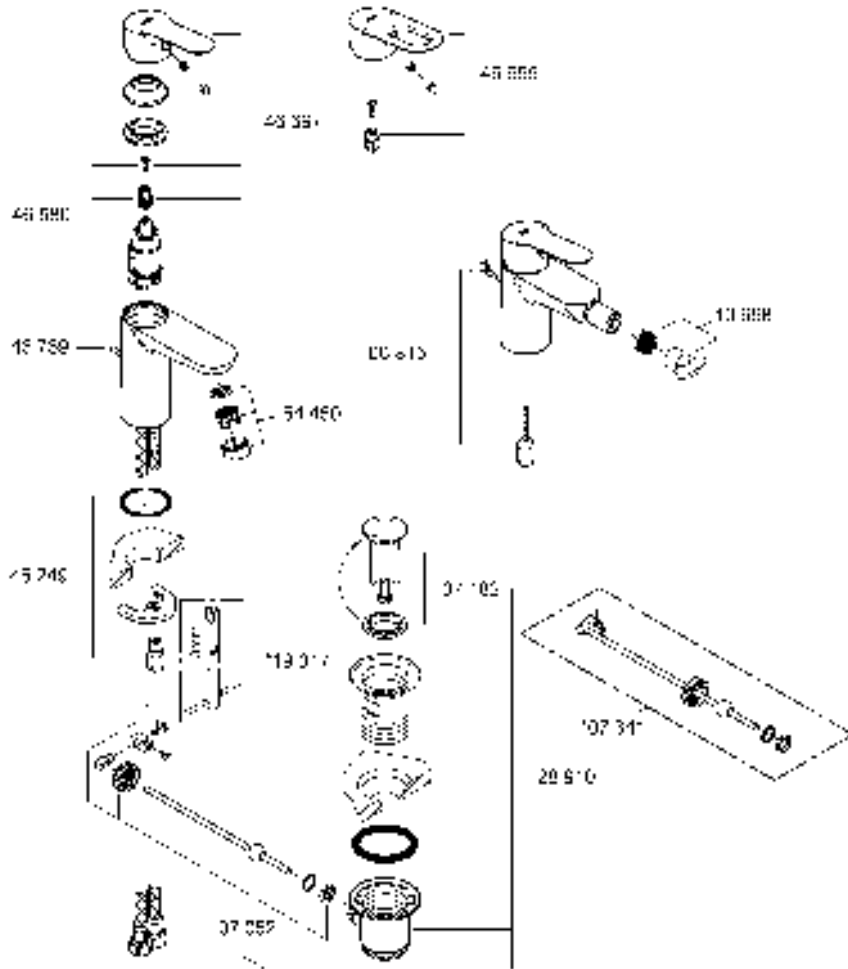

BAUEDGE/BAULOOP
DESIGN + ENGINEERING
GROHE GERMANY

99.0041.131/ÄM 229858/07.14

www.grohe.com

Pure Freude an Wasser

23 328
23 329
23 330
23 356
23 335
23 336
23 337
23 357

23 331
23 332
23 338
23 339

23 328
23 329
23 330
23 356
23 335
23 336
23 337
23 357
23 331
23 332
23 338
23 339