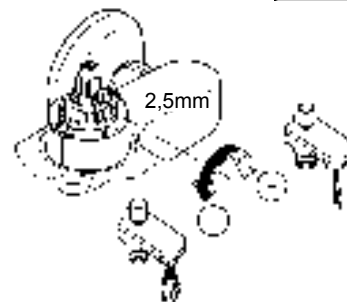

23 333
23 334
23 340
23 341