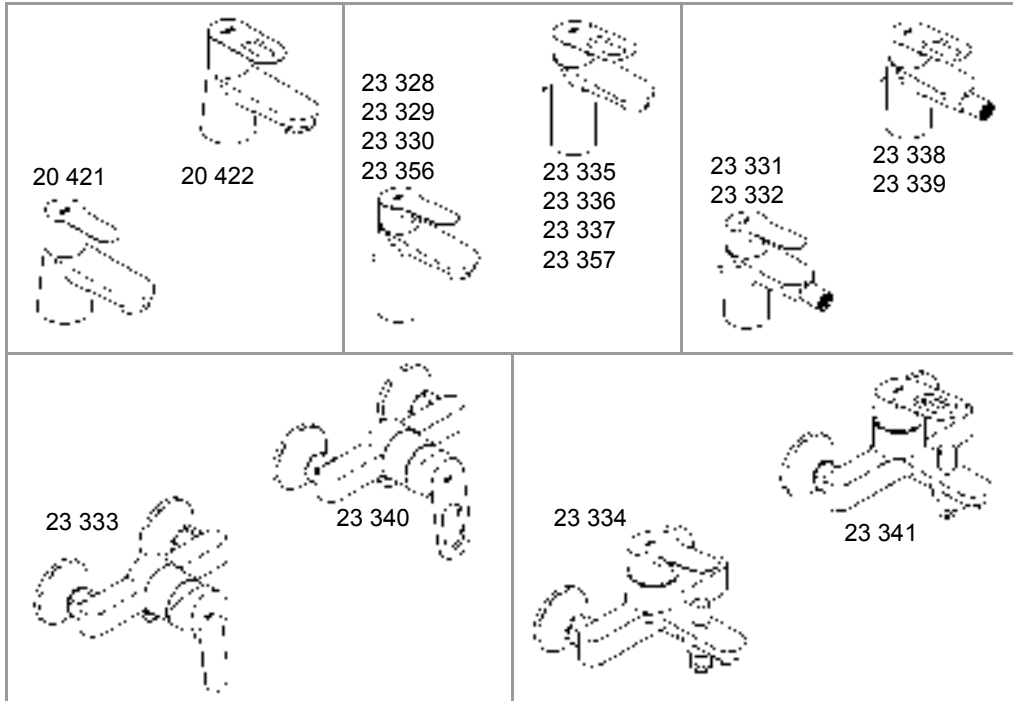

BAUEDGE/BAULOOP
DESIGN + ENGINEERING
GROHE GERMANY

99.0041.131/ÄM 229858/07.14

www.grohe.com

Pure Freude an Wasser

23 328
23 329
23 330
23 356
23 335
23 336
23 337
23 357

23 331
23 332
23 338
23 339

23 328
23 329
23 330
23 356
23 335
23 336
23 337
23 357
23 331
23 332
23 338
23 339