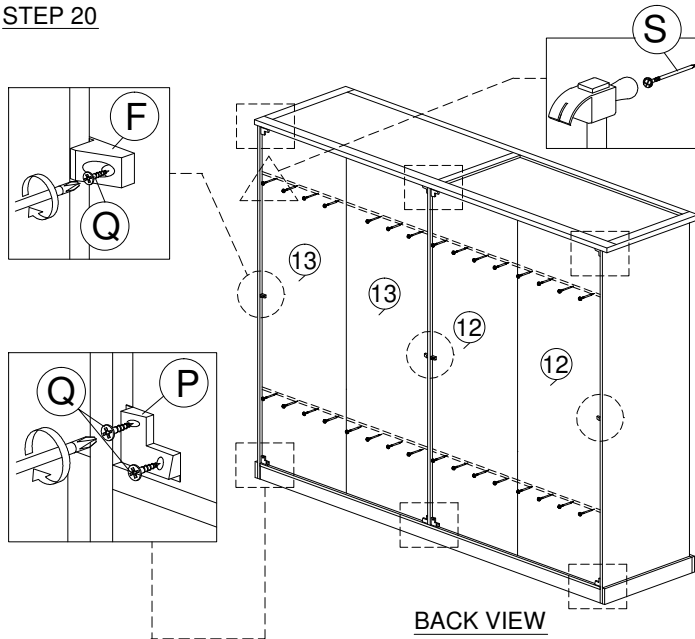

STEP 16

STEP 17

STEP 18

STEP 19

ASSEMBLY INSTRUCTION

MODEL : WR 80098-2M-S5V - ELLA KLEERKAST / ARMOIRE 4 D/P / 4 DOORS WARDROBE WITH 2 MRRS

STEP 20

STEP 21