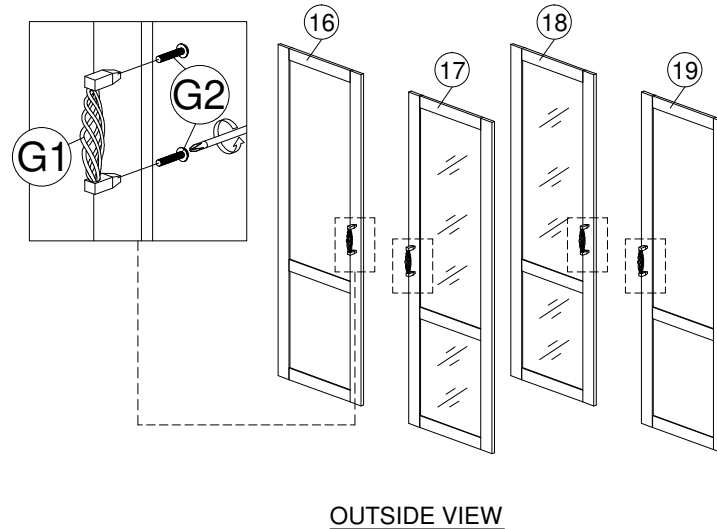

STEP 16

STEP 17

STEP 18

STEP 19

ASSEMBLY INSTRUCTION

MODEL : WR 80098-2M-S5V - ELLA KLEERKAST / ARMOIRE 4 D/P / 4 DOORS WARDROBE WITH 2 MRRS

STEP 20

STEP 21