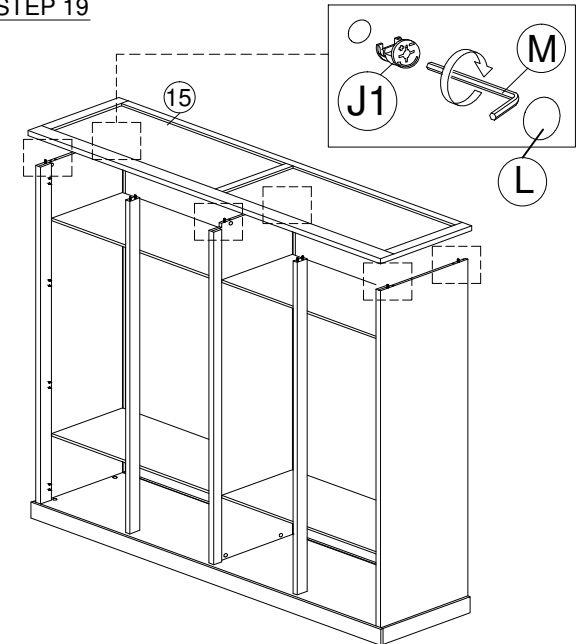

STEP 16

STEP 17

STEP 18

STEP 19

ASSEMBLY INSTRUCTION

MODEL : WR 80098-2M-S5V - ELLA KLEERKAST / ARMOIRE 4 D/P / 4 DOORS WARDROBE WITH 2 MRRS

STEP 20

STEP 21