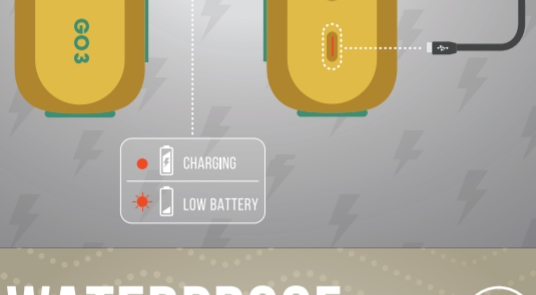

QUICK START GUIDE

GO3

WHAT'S IN THE BOX

BLUETOOTH PAIRING

PLAY

CHARGING

WATERPROOF DUSTPROOF IP67

TECH SPEC

Transducer:	43 x 47 mm / 1.5"
Output power:	4.2 W RMS
Frequency response:	110 Hz - 20 kHz
Signal-to-noise ratio:	> 85 dB
Battery type:	Li-ion polymer 2.7 Wh
Battery charge time:	2.5 hours (5V = 1 A)
Music play time:	up to 5 hours (dependent on volume level and audio content)
Bluetooth® version:	5.1
Bluetooth® profile:	A2DP 1.3, AVRCP 1.6
Bluetooth® transmitter frequency range:	2400 MHz - 2483.5 MHz
Bluetooth® transmitter power:	≤ 8 dBm (EIRP)
Bluetooth® transmitter modulation:	GFSK, n/4 DQPSK, 8DPSK
Dimensions (W x H x D):	87.5 x 75 x 41.3 mm / 3.4 x 2.7 x 1.6"
Weight:	0.209 kg / 0.46 lbs

DA
Hvad er der i æsken
Bluetooth-parring
Åfspil
Oplader
Oplader
Ladt batteriniveau
Vandtæt støvæt IP67

DE
Verpackungsinhalt
Bluetooth-Kopplung
Wiedergabe
Wird geladen
Wird geladen
Akku schwach
Wasser- und staubdicht IP67

EL
Τι είναι στο κουτί
Ζευξή Bluetooth
Αναπαραγωγή
Φόρτιση
Φόρτιση
Χαμηλή στάθμη μπαταρίας
Αδιάβροχο, Ανθεκτικό στη σκόνη IP67

ES
Contenido de la caja
Emparejamiento Bluetooth
Reproducción
Carga
Carga
Batería baja
A prueba de agua y polvo IP67

FI
Pakkauksen sisältö
Bluetooth-parinmuodustus
Toista
Lataus
Lataus
Akku vähissä
Vedenpitävä Pölynkestävä IP67

FR
Contenu de l'emballage
Jumelage Bluetooth
Lire
Charge
Charge
Batterie faible
Étanchéité à l'eau et à la poussière IP67

HU
A csomag tartalma
Bluetooth-párosítás
Lejátszás
Töltés
Töltés
Akkumulátor töltöttsége alacsony
Vízálló, porálló IP67

IT
Contenuto della confezione
Abbinamento Bluetooth
Play
In carica
In carica
Batteria scarica
Waterproof Dustproof IP67

NL
Inhoud van de verpakking
Bluetooth koppelen
Weergave
Opladen
Opladen
Zwakke batterij
Water- en stofbestendig IP67