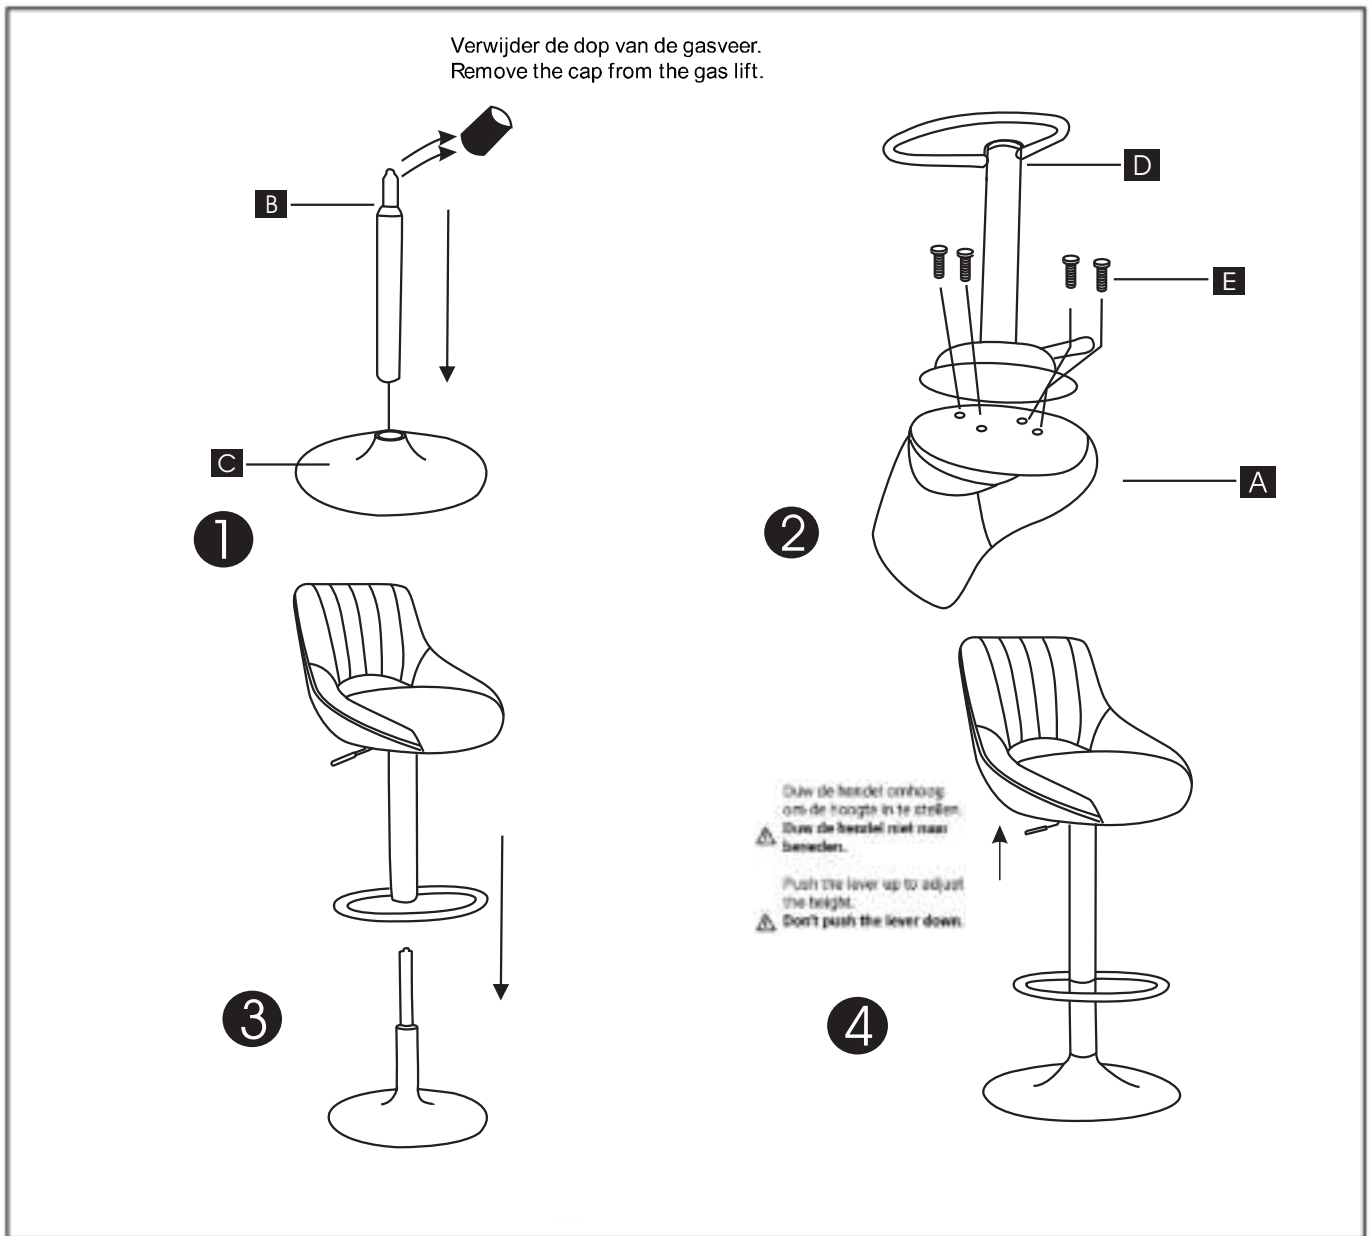

Montage instructie / Assembly instructions

Let op:
 - Zorg ervoor dat alle onderdelen goed gemonteerd zijn voor gebruik.
 - Alleen geschikt voor gebruik binnenshuis.
 - Ga in geen enkele situatie op de kruk staan.

Caution:
 - Make sure that all parts are properly assembled before use.
 - Only suitable for indoor use.
 - Do not stand on the bar stool