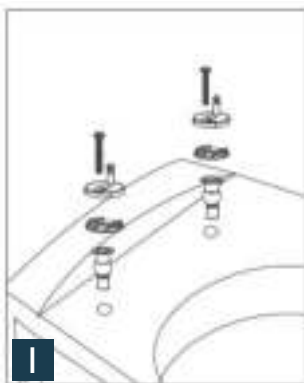

Handleiding

Toiletzitting Installatie & onderhoud

Let bij het installeren van dit product op het oppervlak van de onderdelen. De zwarte afwerking is krasgevoelig. Gebruik bescherming van het gereedschap bij de montage.

1

Monteer alle onderdelen

2

Draai de schroeven vast

3

Klik de zitting op de bevestigingspinnen

4

Druk de knop in en til de zitting van de bevestigingspinnen