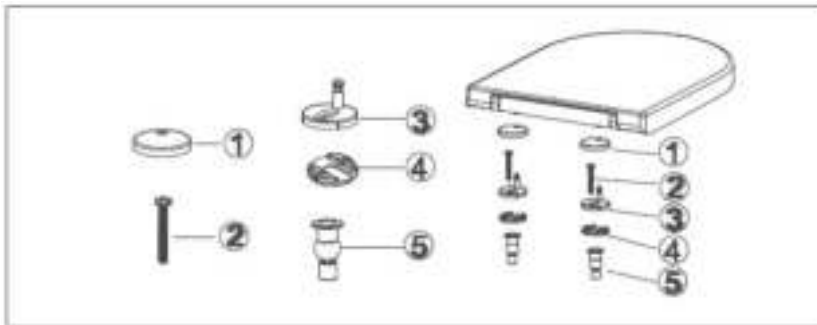

Handleiding

Toiletzitting Installatie & onderhoud

Let bij het installeren van dit product op het oppervlak van de onderdelen. De zwarte afwerking is krasgevoelig. Gebruik bescherming van het gereedschap bij de montage.

1

Monteer alle onderdelen

2

Draai de schroeven vast

3

Klik de zitting op de bevestigingspinnen

4

Druk de knop in en til de zitting van de bevestigingspinnen