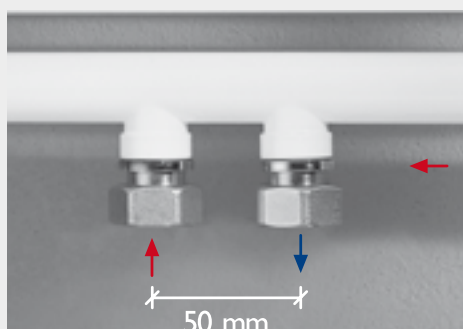

Productinformatie

EN 442 Euronorm

ELARA SIERRADIATOR

- Midden-onder aansluiting van 50 mm
- Aansluitingen zijn 1/2" binnendraad

- De Elara radiator is voorzien van een ophangset en een ontluucher.
- Op verzoek kan de Elara met afwijkende maten geproduceerd worden.
- Op verzoek kan de Elara met zij-aansluiting geproduceerd worden.
- Test-druk: 10,5 bar - werkdruk: 7 bar
- LET OP: chroom radiatoren hebben $\pm 25\%$ minder capaciteit dan de geverfde radiatoren

GARANZIA 2 ANNI
GUARANTEE 2 YEARS
GARANTIE 2 JAAR
GARANTÍA 2 AÑOS

TECHNISCHE GEGEVENS

- Afstand van hart aansluiting buis tot de muur min. 70 / max 90 mm
- Materiaal: Carbon-staal

AFMETINGEN & WATTAGE

Watt=kcal/h:0,860 / Kcal/h=wattx0,860