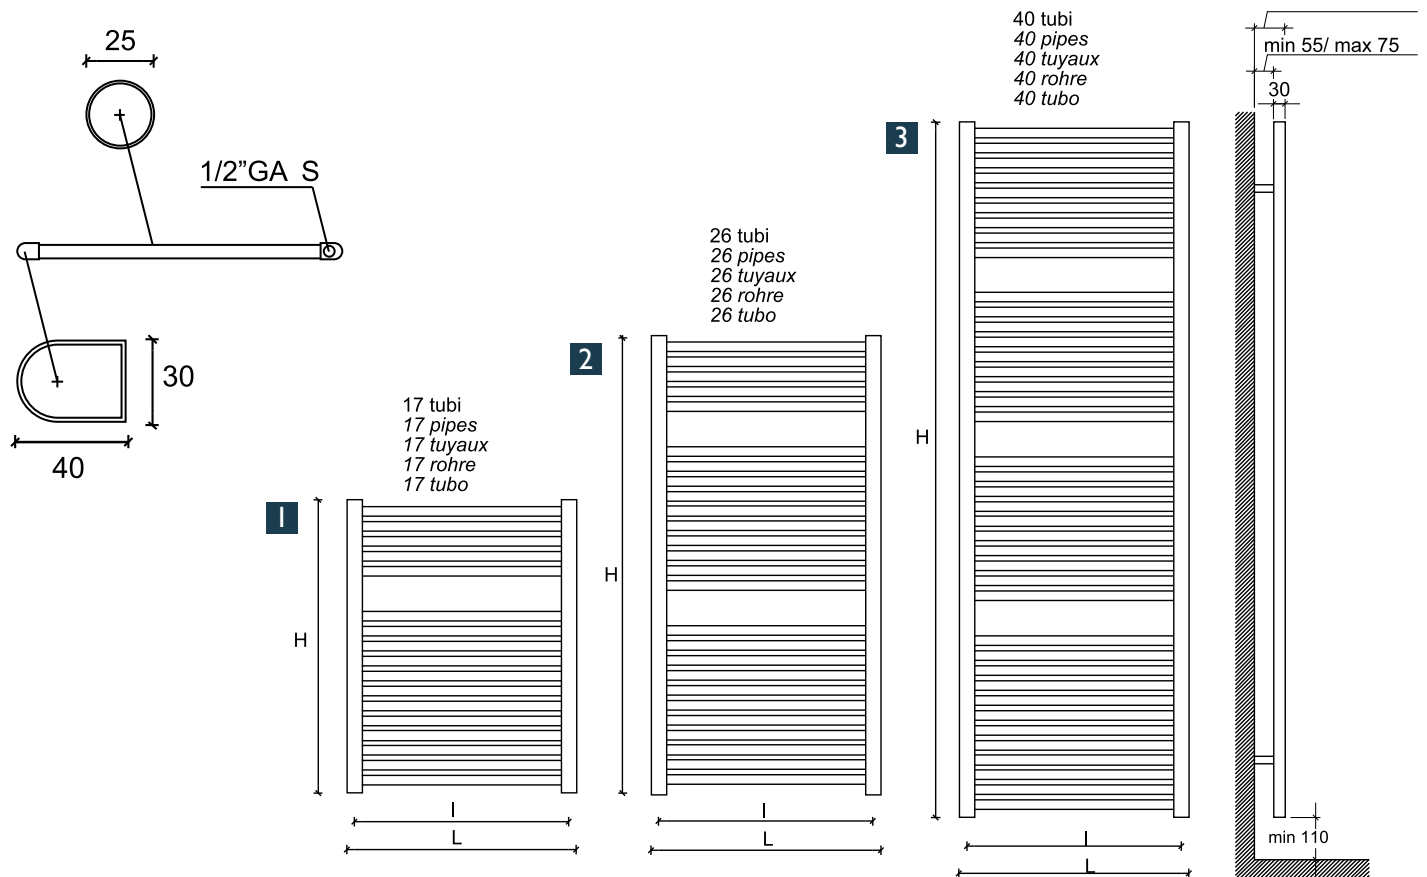

Productinformatie

EN 442 Euronorm

ELARA SIERRADIATOR

- Midden-onder aansluiting van 50 mm
- Aansluitingen zijn 1/2" binnendraad

- De Elara radiator is voorzien van een ophangset en een ontluucher.
- Op verzoek kan de Elara met afwijkende maten geproduceerd worden.
- Op verzoek kan de Elara met zij-aansluiting geproduceerd worden.
- Test-druk: 10,5 bar - werkdruk: 7 bar
- LET OP: chroom radiatoren hebben $\pm 25\%$ minder capaciteit dan de geverfde radiatoren

GARANZIA 2 ANNI
GUARANTEE 2 YEARS
GARANTIE 2 JAAR
GARANTÍA 2 AÑOS

TECHNISCHE GEGEVENS

- Afstand van hart aansluiting buis tot de muur min. 70 / max 90 mm
- Materiaal: Carbon-staal

AFMETINGEN & WATTAGE

Watt=kcal/h:0,860 / Kcal/h=wattx0,860

Nr. Radiator	H in mm	L in mm	I in mm	Afgifte 75/65-20 EN 442 watt Δt 50 w	Afgifte 55/45-20 EN 442 watt Δt 30 w	Afgifte 55/45-24 EN 442 watt Δt 26 w
1	766	600	552	463	250	211
2	1185	450	402	538	287	241
2	1185	600	552	700	373	313
3	1817	450	402	830	439	367
3	1817	600	552	1067	566	474