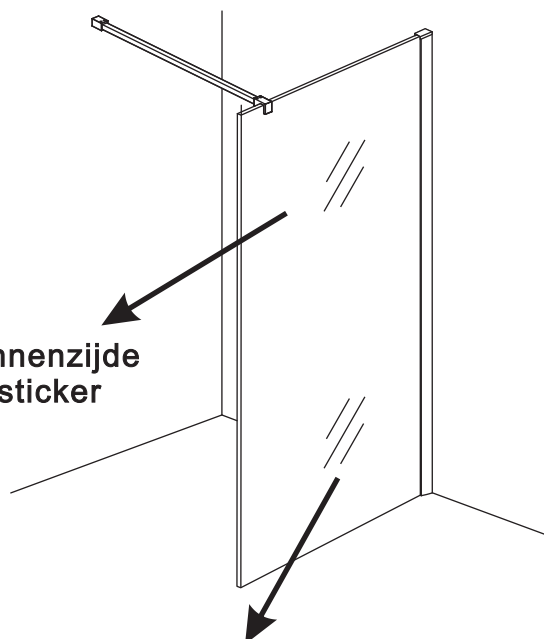

INSTALLATIE VOORSCHRIFT

SLIM GLASPLAAT HELDER

Zonder NANO

NANO

NANO kant aan de binnenzijde
Te herkennen aan de sticker

NANO kant aan de binnenzijde
Te herkennen aan de sticker

NANO garantie: 2 jaar bij normaal gebruik
LET OP: gebruik geen grove scherpe voorwerpen, zoals schuursponsjes of staalwol om het glas schoon te maken.

1

- | | | | | |
|---|---|---|---|---|
| ① X1
 | ② X1
 | ③ X1
 | ④ X1
 | ⑤ X1
 |
| ⑥ X1
 | ⑦ X1
 | ⑧ X6
 | ⑨ X6
 | |

- 1020(500x2000)
- 1020(600x2000)
- 1020(700x2000)
- 1020(780-800x2000)
- 1020(880-900x2000)
- 1020(980-1000x2000)
- 1220(1080-1100x2000)
- 1220(1180-1200x2000)
- 1220(1280-1300x2000)
- 1220(1380-1400x2000)
- 1220(1580-1600x2000)

3

- X1 4x30
- Φ6mm
- X1 Φ6x30

Voorzie alleen de buitenzijde van de cabine van siliconenkit.