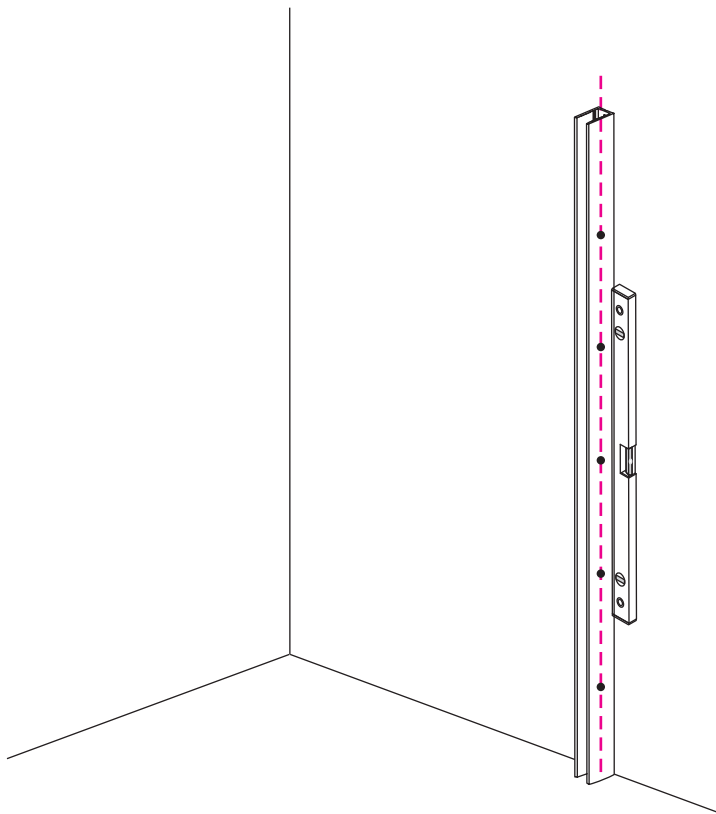

1

- | | | | | |
|---|---|---|---|---|
| ① X1
 | ② X1
 | ③ X1
 | ④ X1
 | ⑤ X1
 |
| ⑥ X1
 | ⑦ X1
 | ⑧ X6
 | ⑨ X6
 | |

- 1020(500x2000)
- 1020(600x2000)
- 1020(700x2000)
- 1020(780-800x2000)
- 1020(880-900x2000)
- 1020(980-1000x2000)
- 1220(1080-1100x2000)
- 1220(1180-1200x2000)
- 1220(1280-1300x2000)
- 1220(1380-1400x2000)
- 1220(1580-1600x2000)

3

- X1 4x30
- Φ6mm
- X1 Φ6x30

Voorzie alleen de buitenzijde van de cabine van siliconenkit.