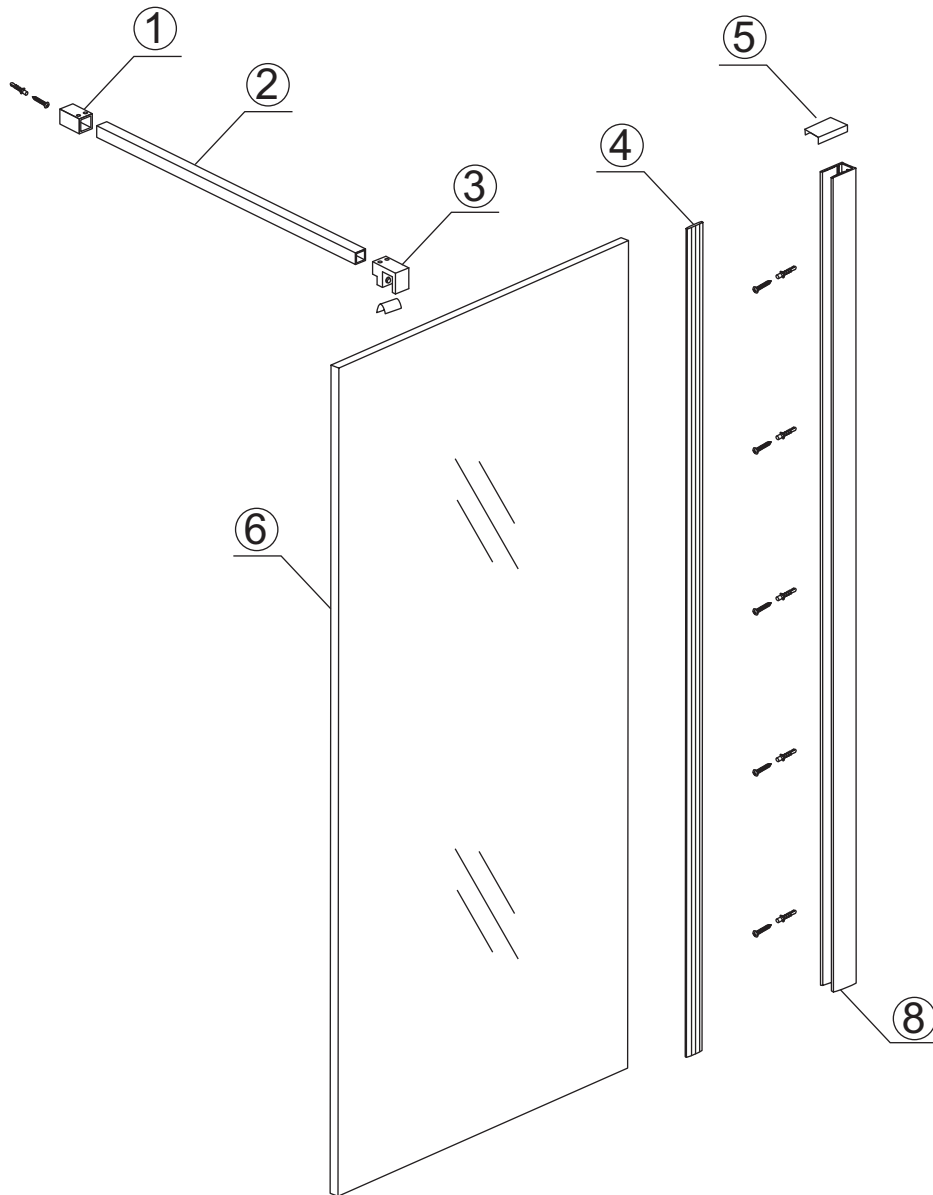

INSTALLATIE VOORSCHRIFT

SLIM GLASPLAAT HELDER

Zonder NANO

NANO

NANO kant aan de binnenzijde
Te herkennen aan de sticker

NANO kant aan de binnenzijde
Te herkennen aan de sticker

NANO garantie: 2 jaar bij normaal gebruik
LET OP: gebruik geen grove scherpe voorwerpen, zoals schuursponsjes of staalwol om het glas schoon te maken.

1

- | | | | | |
|---|---|---|---|---|
| ① X1
 | ② X1
 | ③ X1
 | ④ X1
 | ⑤ X1
 |
| ⑥ X1
 | ⑦ X1
 | ⑧ X6
 | ⑨ X6
 | |

- 1020(500x2000)
- 1020(600x2000)
- 1020(700x2000)
- 1020(780-800x2000)
- 1020(880-900x2000)
- 1020(980-1000x2000)
- 1220(1080-1100x2000)
- 1220(1180-1200x2000)
- 1220(1280-1300x2000)
- 1220(1380-1400x2000)
- 1220(1580-1600x2000)

3

- X1 4x30
- Φ6mm
- X1 Φ6x30

Voorzie alleen de buitenzijde van de cabine van siliconenkit.