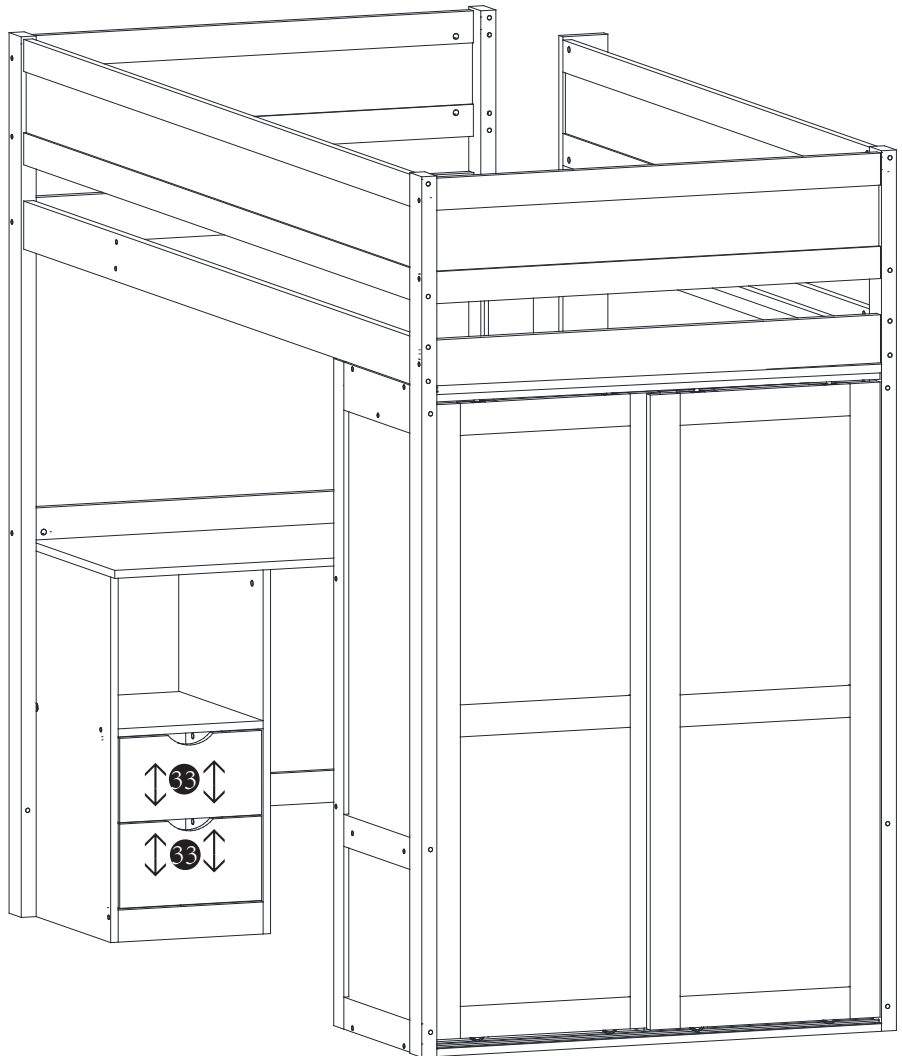

SCHRITT28:

Version 2

G	O
4PCS	1PC