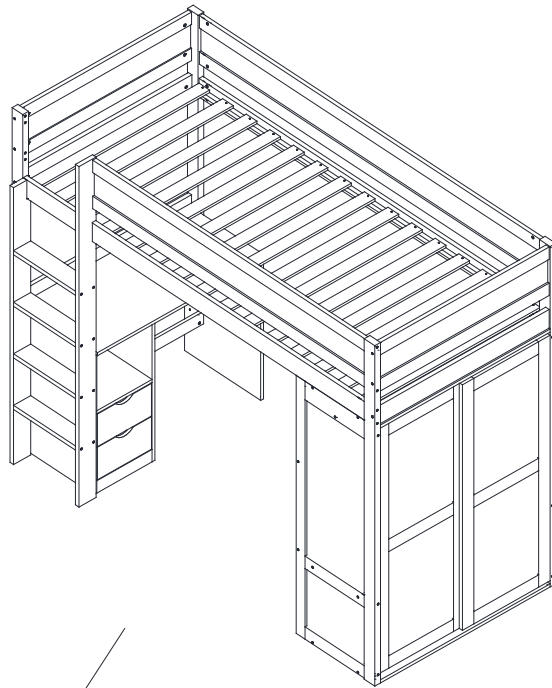

MONTAGEINSTRUKTIONEN

Hochbett

WF318280

WF318281

WF318282

WF318283

Version 1