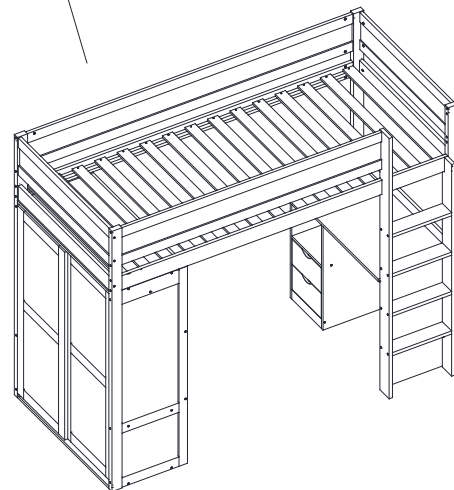

MONTAGEINSTRUKTIONEN

Hochbett

WF318280

WF318281

WF318282

WF318283

Version 2