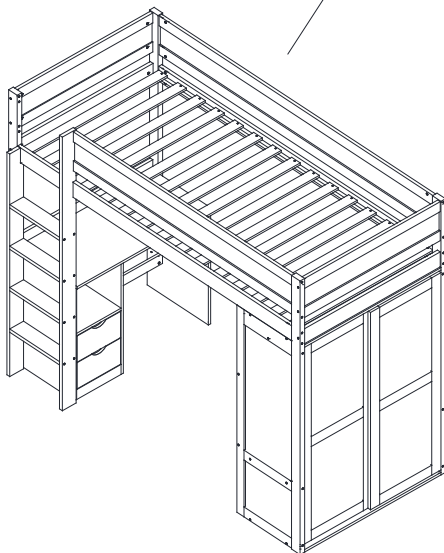

MONTAGEINSTRUKTIONEN

Hochbett

WF318280

WF318281

WF318282

WF318283

Version 1