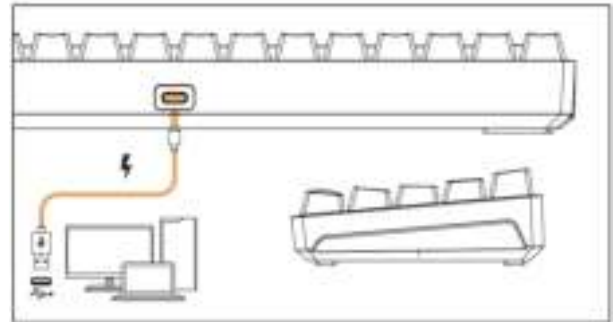

Inbegrepen in de verpakking

- 1x Mechanisch toetsenbord
- 1x USB-kabel
- 1x USB Dongle
- 1x Clipper

Gebruik

Basis product

Nederlands

Type C kabel

Gebruiksaanwijzing

Afmetingen (l x b x h)	10 x 31 x 3,5 cm (lxbxh)
Opmaak toetsenbord	68 toetsen
Achtergrondverlichting	Led
Schakelaar	Mechanisch

Systemondersteuning:

Windows/Xp/Vista/7/8/9/10
ios/macOS/Android

Bedrade modus

Nederlands

Draadloze verbinding & opladen

Nederlands

Bluetooth verbinding (alleen voor apparaten met een bluetooth functie)

* Nadat de USB-kabel is ingevoerd, zal de spatiebalk 3 keer knipperen om aan te geven dat het toetsenbord wordt opgeladen. De spatiebalk zal 5 keer knipperen als het toetsenbord volledig is opgeladen.