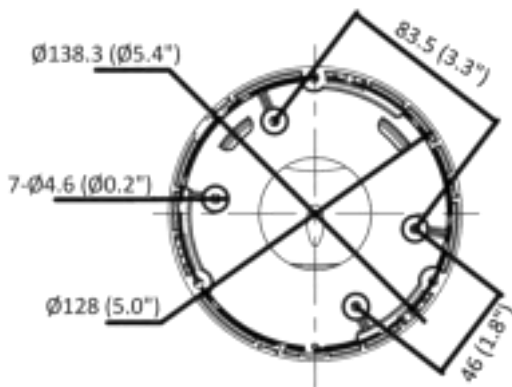

### ▪ Available Model

DS-2CD2386G2-ISU/SL(2.8 mm, 4 mm, 6 mm)

▪ **Dimension**

Unit: mm (inch)

▪ **Accessory**

DS-1273ZJ-140B  
Wall Mount

DS-1271ZJ-140  
Pendant Mount

DS-1275ZJ-SUS  
Vertical Pole Mount