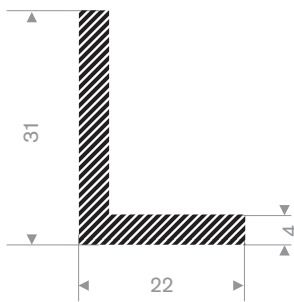

225.01.125
EPDM 15° Shore zwart