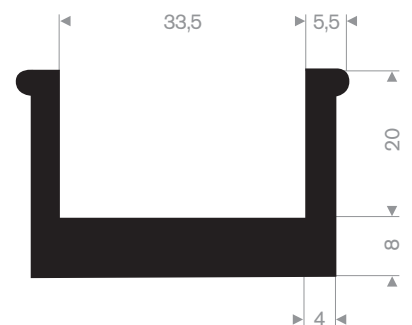

211.08.222  
EPDM 70° Shore zwart

211.05.390  
EPDM 70° Shore zwart

211.05.511  
EPDM 70° Shore zwart

**stootrand**

afmeting 25x15mm  
kwaliteit PVC hard

code	kleur
252.07.001	zwart
252.07.004	donkergrijs
252.07.008	wit
252.07.019	grijs aluminium