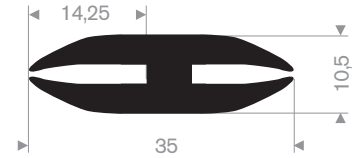

212.02.150
EPDM 70° Shore zwart