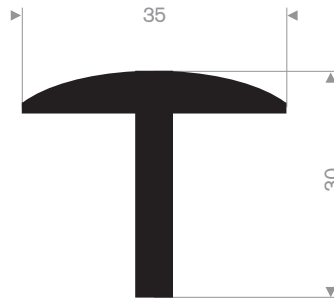

216.03.101  
EPDM 70° Shore grijs

216.05.010  
EPDM 70° Shore zwart

216.05.015  
EPDM 70° Shore zwart

216.05.030  
EPDM 70° Shore zwart

216.05.277  
EPDM 70° Shore zwart

216.05.650  
EPDM 70° Shore zwart

216.05.700  
EPDM 70° Shore zwart