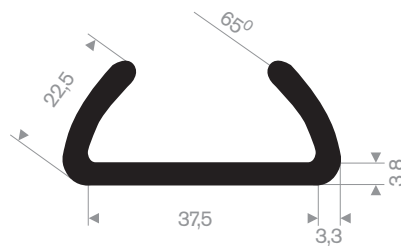

211.01.515  
EPDM 70° Shore zwart

211.01.699  
EPDM 70° Shore zwart

211.01.220  
EPDM 70° Shore zwart

211.00.620  
EPDM 70° Shore zwart

211.08.011  
EPDM 70° Shore zwart

211.08.002  
EPDM 70° Shore zwart

211.08.004  
EPDM 70° Shore zwart

211.08.222  
EPDM 70° Shore zwart

211.05.390  
EPDM 70° Shore zwart

211.05.511  
EPDM 70° Shore zwart

**stootrand**

afmeting 25x15mm  
kwaliteit PVC hard

code	kleur
252.07.001	zwart
252.07.004	donkergrijs
252.07.008	wit
252.07.019	grijs aluminium