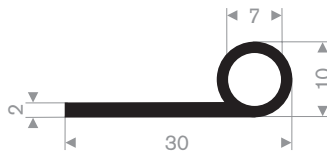

211.09.118  
NBR 65° Shore zwart

211.09.175  
EPDM 65° Shore zwart

211.00.233  
EPDM 70° Shore zwart

211.09.006  
EPDM 55° Shore zwart

214.00.526  
EPDM 70° Shore zwart

214.00.016  
EPDM 70° Shore zwart

214.00.145  
EPDM 70° Shore zwart