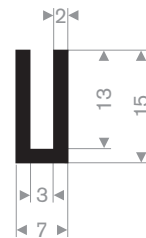

## celrubberband

celrubberband zelfklevend

211.00.410  
EPDM 70° Shore zwart

211.00.788  
EPDM 70° Shore zwart

211.00.802  
EPDM 70° Shore zwart

211.01.474  
EPDM 70° Shore zwart

211.01.203  
EPDM 70° Shore zwart