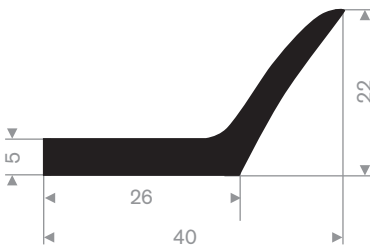

216.00.802  
EPDM 90° Shore zwart zelfklevend

216.00.803  
EPDM 90° Shore zwart zelfklevend

216.00.038  
EPDM 70° Shore zwart

216.04.407  
EPDM 70° Shore zwart

216.01.324  
EPDM 70° Shore zwart

216.01.328  
EPDM 70° Shore zwart