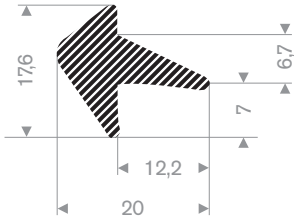

225.02.020  
EPDM 15° Shore zwart zelfklevend

225.01.125  
EPDM 15° Shore zwart

225.00.101  
EPDM 15° Shore zwart

225.84.040  
EPDM 15° Shore zwart

225.01.170  
EPDM 15° Shore zwart

225.00.617  
EPDM 15° Shore zwart