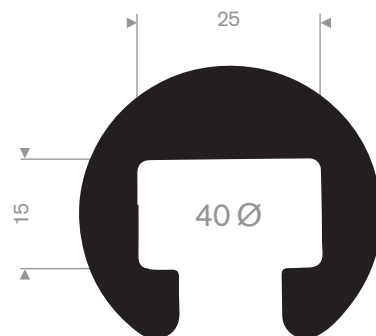

211.08.222  
EPDM 70° Shore zwart

211.05.390  
EPDM 70° Shore zwart

211.05.511  
EPDM 70° Shore zwart

**stootrand**

afmeting 25x15mm  
kwaliteit PVC hard

code	kleur
252.07.001	zwart
252.07.004	donkergrijs
252.07.008	wit
252.07.019	grijs aluminium