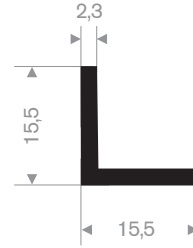

214.01.220  
EPDM 70° Shore zwart

214.00.755  
EPDM 70° Shore zwart

214.00.866  
EPDM 70° Shore zwart

214.00.877  
EPDM 70° Shore zwart

214.00.881  
EPDM 70° Shore zwart

216.51.812  
EPDM 70° Shore zwart

216.51.914  
EPDM 70° Shore zwart