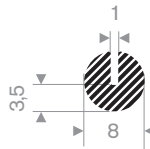

225.00.828  
EPDM 15° Shore zwart

225.00.752  
EPDM 15° Shore zwart

221.00.130  
CR 15° Shore zwart

221.00.140  
EPDM 15° Shore zwart

221.00.150  
EPDM 15° Shore zwart

221.00.160  
EPDM 15° Shore zwart

221.01.108  
EPDM 15° Shore zwart