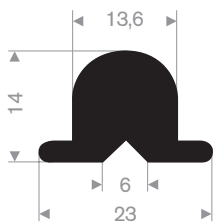

215.01.398
EPDM 70° Shore zwart