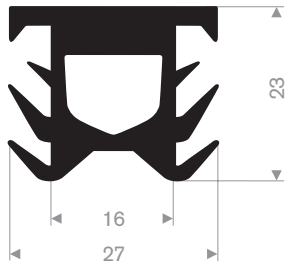

216.03.101  
EPDM 70° Shore grijs

216.05.010  
EPDM 70° Shore zwart

216.05.015  
EPDM 70° Shore zwart

216.05.030  
EPDM 70° Shore zwart

216.05.277  
EPDM 70° Shore zwart

216.05.650  
EPDM 70° Shore zwart

216.05.700  
EPDM 70° Shore zwart