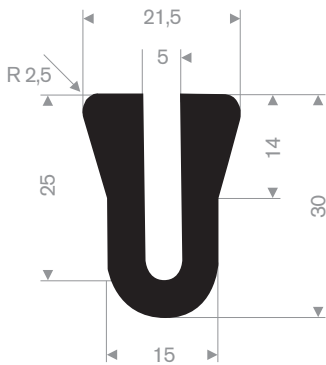

211.04.550  
EPDM 70° Shore zwart

211.04.520  
EPDM 70° Shore zwart

211.04.390  
EPDM 70° Shore zwart

211.00.565  
EPDM 70° Shore zwart

211.00.575  
EPDM 70° Shore zwart

211.05.381  
EPDM 70° Shore zwart

211.04.385  
EPDM 70° Shore zwart