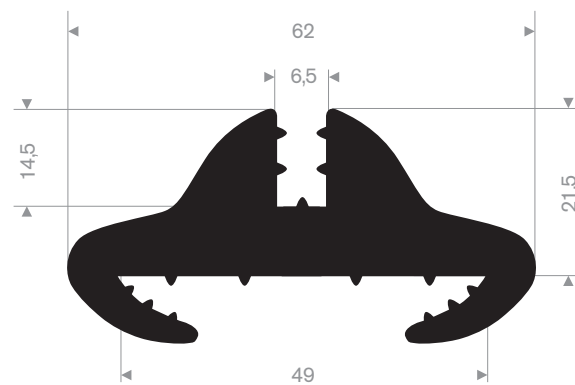

213.02.052  
PVC 75° Shore grijs

213.00.000  
peestrekker

213.00.812  
EPDM 70° Shore zwart

213.00.816  
EPDM 70° Shore zwart

213.00.860  
EPDM 70° Shore zwart

213.00.866  
EPDM 70° Shore zwart

212.00.024  
EPDM 70° Shore zwart

215.00.494  
LDPE kunststof geel  
lengte 1 meter

215.00.498  
90° Shore zwart  
lengte 905 mm

215.00.492  
SBR 70° Shore geel  
lengte 1,5 meter

215.00.480  
EPDM 70° Shore zwart

215.00.485  
EPDM 70° Shore zwart