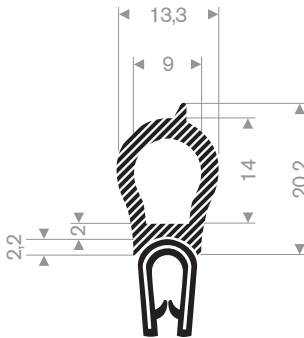

245.00.820
pvc + mosrubber
klembereik 1-3 mm