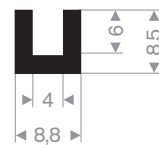

211.00.410
EPDM 70° Shore zwart

211.00.788
EPDM 70° Shore zwart

211.00.802
EPDM 70° Shore zwart

211.01.474
EPDM 70° Shore zwart

211.01.203
EPDM 70° Shore zwart

211.00.435
EPDM 70° Shore zwart