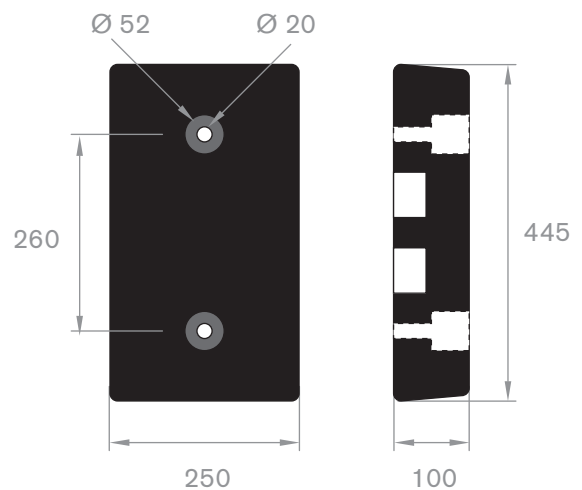

stootblokken voor laaddocks

code	hoogte H in mm	breedte B in mm	lengte in mm	gewicht in kg/m
215.01.075	100	250	325	8
215.01.080	100	250	445	12