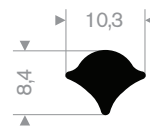

213.00.382
EPDM 70° Shore zwart

wit 213.02.015
blauw 213.02.016
creme 213.02.017
grijs 213.02.018
zwart 213.02.019
PVC 75° Shore