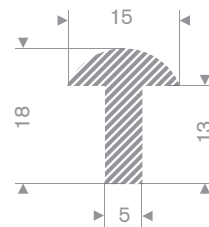

225.00.601
EPDM 15° Shore grijs