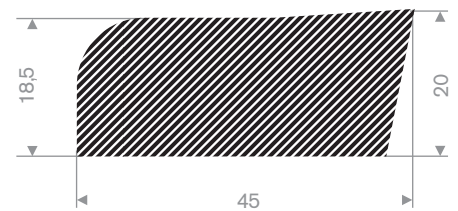

228.13.082  
EPDM 15° Shore zwart

225.01.303  
EPDM 15° Shore zwart

225.00.772  
EPDM 15° Shore zwart

225.01.040  
celrubber plintprofiel zwart

225.01.042  
celrubber plintprofiel grijs

228.14.520  
EPDM 15° Shore zwart

**Klembereik 0,5 - 2 mm**

code	kleur
241.00.128	zwart
241.00.128W	wit
241.00.128RD	rood
241.00.128S	zilvergrijs
241.00.128DGR	donkergrijs
241.00.128LGR	lichtgrijs
241.00.128BL	blauw
241.00.128DG	donkergroen
241.00.128LG	lichtgroen
241.00.128Y	geel