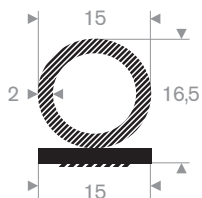

216.03.641  
EPDM 70° Shore zwart

216.01.305  
EPDM 70° Shore zwart

216.00.040  
EPDM 70° Shore zwart

216.00.715  
EPDM 70° Shore zwart

216.01.307  
EPDM 70° Shore zwart

216.01.309  
EPDM 70° Shore zwart

216.00.801  
EPDM 90° Shore zwart zelfklevend