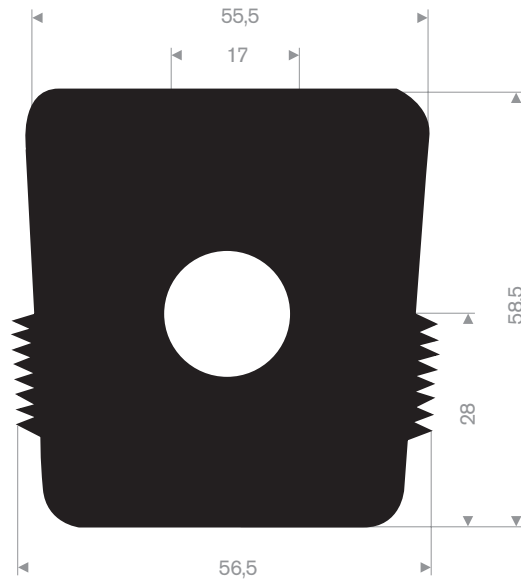

215.00.240
SBR 70° Shore zwart