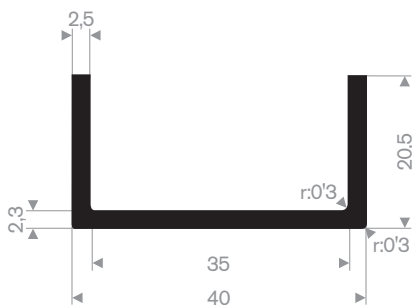

211.08.002
EPDM 70° Shore zwart