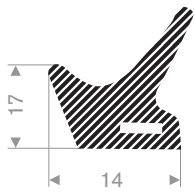

225.00.084
EPDM 15° Shore zwart