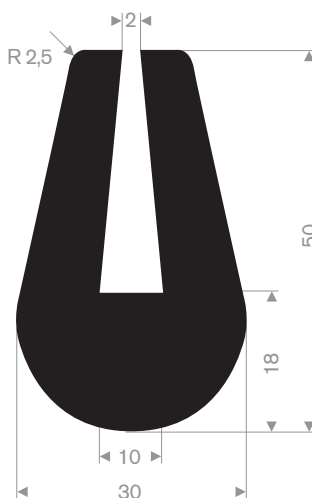

211.04.550  
EPDM 70° Shore zwart

211.04.520  
EPDM 70° Shore zwart

211.04.390  
EPDM 70° Shore zwart

211.00.565  
EPDM 70° Shore zwart

211.00.575  
EPDM 70° Shore zwart

211.05.381  
EPDM 70° Shore zwart

211.04.385  
EPDM 70° Shore zwart