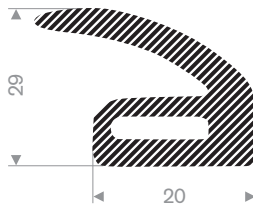

225.00.081
EPDM 15° Shore zwart