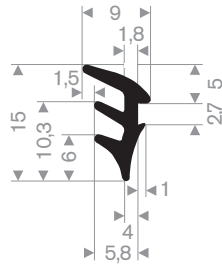

216.05.705  
EPDM 70° Shore zwart

216.05.760  
EPDM 70° Shore zwart

zwart 216.05.800  
grijs 216.05.801  
EPDM 70° Shore

216.05.875  
EPDM 70° Shore zwart

216.06.601  
EPDM 70° Shore grijs

216.03.545  
EPDM 65° Shore zwart