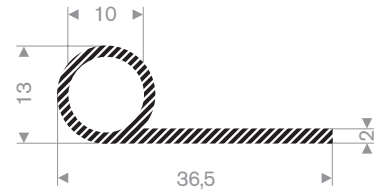

221.01.825  
EPDM 15° Shore zwart

221.01.085  
EPDM 15° Shore zwart

225.00.083  
EPDM 15° Shore zwart

224.00.227  
EPDM 15° Shore zwart

224.00.247  
EPDM 15° Shore zwart

224.00.287  
EPDM 15° Shore zwart

224.00.834  
EPDM 15° Shore zwart