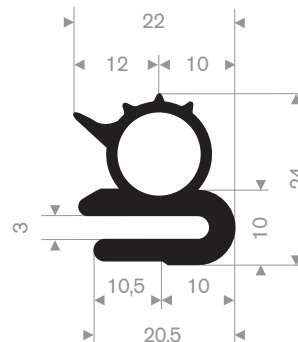

216.07.016  
60° Shore lichtgrijs

216.07.018  
60° Shore lichtgrijs

211.00.444  
EPDM 70° Shore zwart

211.09.004  
EPDM 65° Shore zwart

211.09.008  
EPDM 65° Shore zwart

211.09.012  
CR 65° Shore zwart

211.09.115  
EPDM 65° Shore zwart