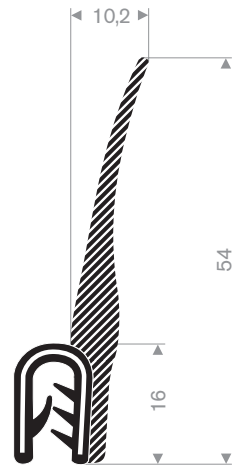

**Klembereik 8 - 10 mm**

code	kleur
241.00.285	zwart
241.00.285W	wit
241.00.285RD	rood
241.00.285S	zilvergrijs
241.00.285DGR	donkergrijs
241.00.285LGR	lichtgrijs
241.00.285BL	blauw
241.00.285DG	donkergroen
241.00.285LG	lichtgroen
241.00.285Y	geel

**Klembereik 11 - 12 mm**

code	kleur
241.00.290	zwart
241.00.290W	wit
241.00.290RD	rood
241.00.290S	zilvergrijs
241.00.290DGR	donkergrijs
241.00.290LGR	lichtgrijs
241.00.290BL	blauw
241.00.290DG	donkergroen
241.00.290LG	lichtgroen
241.00.290Y	geel

245.00.875  
pvc + volrubber  
klembereik 1,5-4 mm

245.00.876  
pvc + mosrubber  
klembereik 1-3 mm

245.00.877  
pvc + mosrubber  
klembereik 1-2 mm

245.00.890  
pvc + volrubber  
klembereik 1,5-4 mm

245.00.920  
pvc + mosrubber  
klembereik 1,5-4 mm