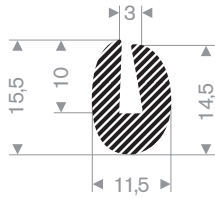

221.00.110  
EPDM 15° Shore zwart

221.00.112  
EPDM 15° Shore zwart

221.01.078  
EPDM 15° Shore zwart

221.01.075  
EPDM 15° Shore zwart

221.01.083  
EPDM 15° Shore zwart

221.01.088  
EPDM 15° Shore zwart

221.01.503  
EPDM 15° Shore zwart