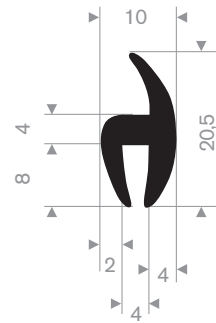

212.00.048
EPDM 70° Shore zwart