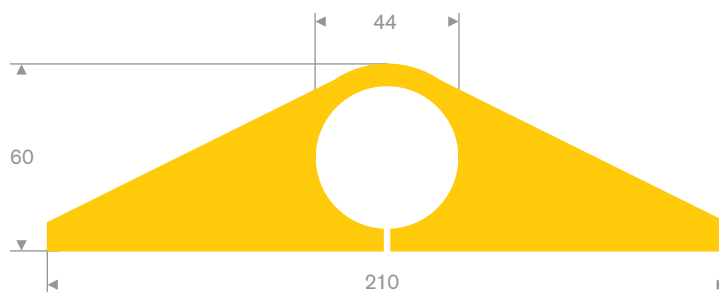

215.00.494  
LDPE kunststof geel  
lengte 1 meter

215.00.498  
90° Shore zwart  
lengte 905 mm

215.00.492  
SBR 70° Shore geel  
lengte 1,5 meter

215.00.480  
EPDM 70° Shore zwart

215.00.485  
EPDM 70° Shore zwart