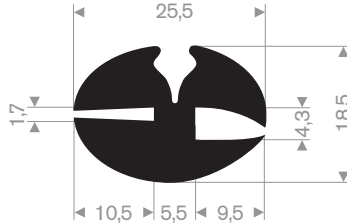

216.56.050  
EPDM 70° Shore zwart

216.50.100  
EPDM 65° Shore zwart

213.00.218  
EPDM 70° Shore zwart

213.00.288  
EPDM 70° Shore zwart

213.00.412  
EPDM 70° Shore zwart

zwart 213.00.238  
grijs 213.00.239  
EPDM 70° Shore