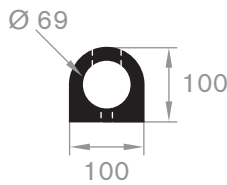

D-fenderblokken met boorgaten

code	hoogte H in mm	breedte B in mm	lengte in mm	gewicht in kg/m
215.01.010	100	100	905	8
215.01.015	150	150	905	14
215.01.020	200	200	1000	30
215.01.022	200	200	2000	60