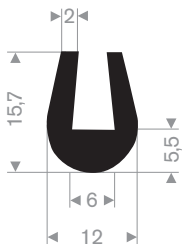

211.04.520
EPDM 70° Shore zwart