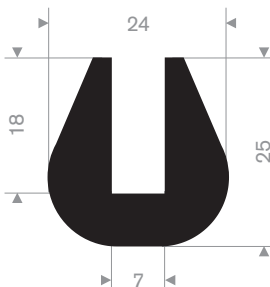

211.04.550  
EPDM 70° Shore zwart

211.04.520  
EPDM 70° Shore zwart

211.04.390  
EPDM 70° Shore zwart

211.00.565  
EPDM 70° Shore zwart

211.00.575  
EPDM 70° Shore zwart

211.05.381  
EPDM 70° Shore zwart

211.04.385  
EPDM 70° Shore zwart