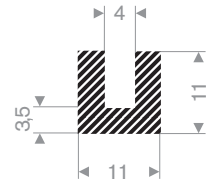

225.00.828  
EPDM 15° Shore zwart

225.00.752  
EPDM 15° Shore zwart

221.00.130  
CR 15° Shore zwart

221.00.140  
EPDM 15° Shore zwart

221.00.150  
EPDM 15° Shore zwart

221.00.160  
EPDM 15° Shore zwart

221.01.108  
EPDM 15° Shore zwart