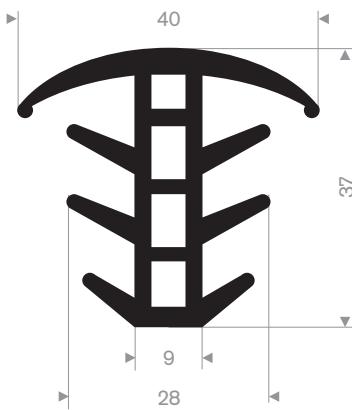

216.03.101  
EPDM 70° Shore grijs

216.05.010  
EPDM 70° Shore zwart

216.05.015  
EPDM 70° Shore zwart

216.05.030  
EPDM 70° Shore zwart

216.05.277  
EPDM 70° Shore zwart

216.05.650  
EPDM 70° Shore zwart

216.05.700  
EPDM 70° Shore zwart