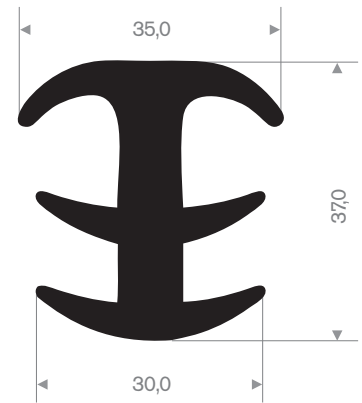

216.03.101  
EPDM 70° Shore grijs

216.05.010  
EPDM 70° Shore zwart

216.05.015  
EPDM 70° Shore zwart

216.05.030  
EPDM 70° Shore zwart

216.05.277  
EPDM 70° Shore zwart

216.05.650  
EPDM 70° Shore zwart

216.05.700  
EPDM 70° Shore zwart