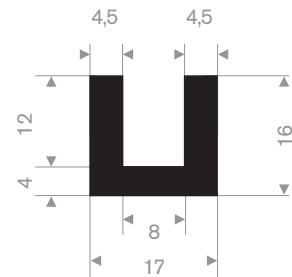

211.01.488
EPDM 70° Shore zwart