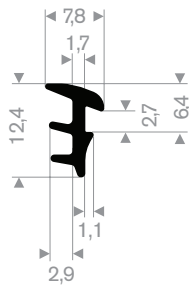

216.05.705  
EPDM 70° Shore zwart

216.05.760  
EPDM 70° Shore zwart

zwart 216.05.800  
grijs 216.05.801  
EPDM 70° Shore

216.05.875  
EPDM 70° Shore zwart

216.06.601  
EPDM 70° Shore grijs

216.03.545  
EPDM 65° Shore zwart