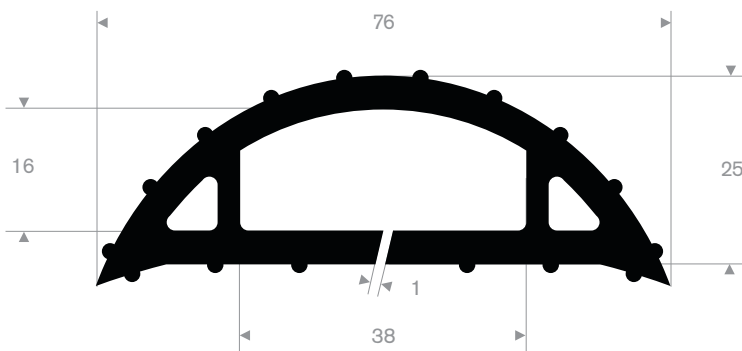

215.00.472
PVC 70° Shore zwart
rollengte 9 meter