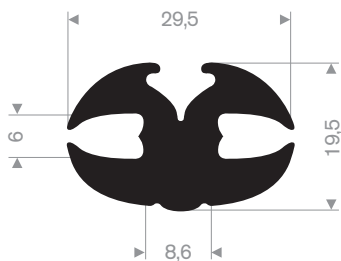

216.56.050  
EPDM 70° Shore zwart

216.50.100  
EPDM 65° Shore zwart

213.00.218  
EPDM 70° Shore zwart

213.00.288  
EPDM 70° Shore zwart

213.00.412  
EPDM 70° Shore zwart

zwart 213.00.238  
grijs 213.00.239  
EPDM 70° Shore

213.00.466  
EPDM 70° Shore zwart

213.00.464  
EPDM 70° Shore zwart

213.00.211  
EPDM 70° Shore zwart

213.00.295  
EPDM 70° Shore zwart

213.00.382  
EPDM 70° Shore zwart

zwart 213.00.336  
grijs 213.00.337  
EPDM 70° Shore