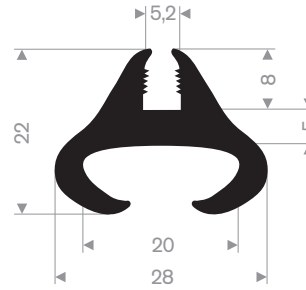

213.02.052
PVC 75° Shore grijs

213.00.816
EPDM 70° Shore zwart