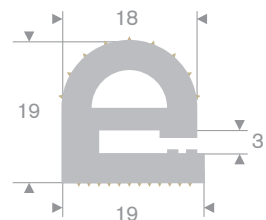

216.07.018
60° Shore lichtgrijs