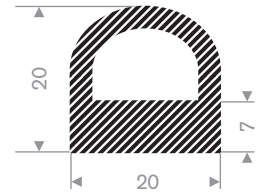

224.00.810  
EPDM 15° Shore zwart

224.00.916  
EPDM 15° Shore zwart

224.00.925  
EPDM 15° Shore zwart

224.00.223  
EPDM 15° Shore zwart

225.01.200  
EPDM 15° Shore zwart

225.01.810  
EPDM 15° Shore zwart zelfklevend