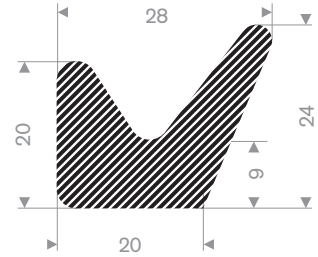

225.00.082
EPDM 15° Shore zwart

225.00.772
EPDM 15° Shore zwart