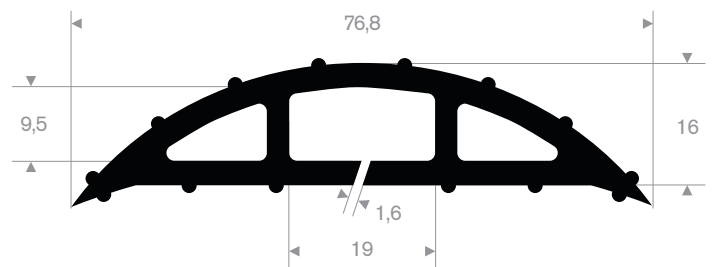

215.00.480
EPDM 70° Shore zwart

215.00.485
EPDM 70° Shore zwart

215.00.470
PVC 70° Shore zwart
rollengte 9 meter