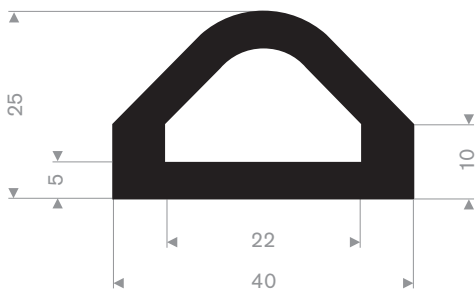

215.00.494  
LDPE kunststof geel  
lengte 1 meter

215.00.498  
90° Shore zwart  
lengte 905 mm

215.00.492  
SBR 70° Shore geel  
lengte 1,5 meter

215.00.480  
EPDM 70° Shore zwart

215.00.485  
EPDM 70° Shore zwart

215.17.055  
EPDM 65° Shore zwart

215.00.450  
EPDM 65° Shore zwart

215.01.398  
EPDM 70° Shore zwart

215.01.300  
EPDM 70° Shore zwart

215.01.435  
EPDM 65° Shore zwart

215.00.125  
EPDM 70° Shore zwart

215.14.031  
EPDM 65° Shore zwart

215.14.227  
EPDM 70° Shore zwart

215.04.025  
EPDM 70° Shore zwart

215.06.050  
EPDM 70° Shore zwart

215.01.210  
EPDM 70° Shore zwart  
lengte 1 meter

216.59.020  
EPDM 70° Shore zwart  
lengte 805 mm

215.01.200  
EPDM 70° Shore zwart