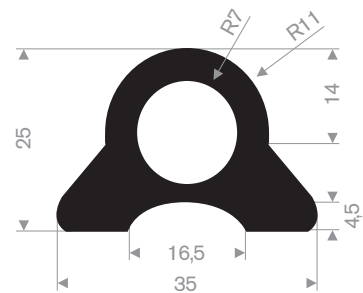

215.01.300
EPDM 70° Shore zwart