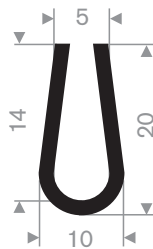

211.00.100  
EPDM 70° Shore zwart

211.00.494  
EPDM 70° Shore zwart

211.00.090  
EPDM 70° Shore zwart

211.00.095  
EPDM 70° Shore zwart

211.00.036  
EPDM 70° Shore zwart

211.00.039  
EPDM 70° Shore zwart

211.00.118  
EPDM 70° Shore zwart