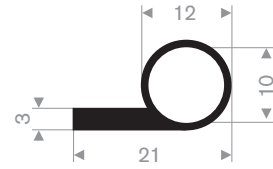

211.09.118  
NBR 65° Shore zwart

211.09.175  
EPDM 65° Shore zwart

211.00.233  
EPDM 70° Shore zwart

211.09.006  
EPDM 55° Shore zwart

214.00.526  
EPDM 70° Shore zwart

214.00.016  
EPDM 70° Shore zwart

214.00.145  
EPDM 70° Shore zwart