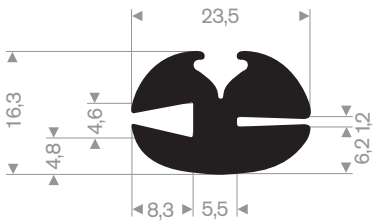

216.51.515  
EPDM 70° Shore zwart

216.52.015  
EPDM 70° Shore zwart

216.52.020  
EPDM 70° Shore zwart

216.52.525  
EPDM 60° Shore zwart

216.55.020  
EPDM 70° Shore zwart

216.55.023  
EPDM 60° Shore zwart

216.55.535  
EPDM 60° Shore zwart

216.56.050  
EPDM 70° Shore zwart

216.50.100  
EPDM 65° Shore zwart

213.00.218  
EPDM 70° Shore zwart

213.00.288  
EPDM 70° Shore zwart

213.00.412  
EPDM 70° Shore zwart

zwart 213.00.238  
grijs 213.00.239  
EPDM 70° Shore