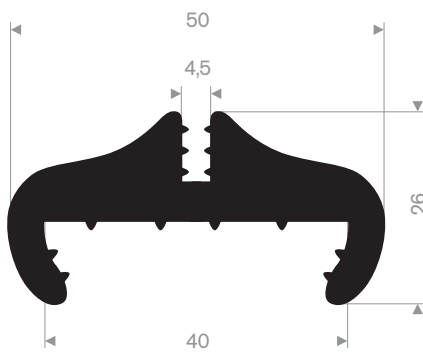

213.02.052  
PVC 75° Shore grijs

213.00.000  
peestrekker

213.00.812  
EPDM 70° Shore zwart

213.00.816  
EPDM 70° Shore zwart

213.00.860  
EPDM 70° Shore zwart

213.00.866  
EPDM 70° Shore zwart

212.00.024  
EPDM 70° Shore zwart

215.00.494  
LDPE kunststof geel  
lengte 1 meter

215.00.498  
90° Shore zwart  
lengte 905 mm

215.00.492  
SBR 70° Shore geel  
lengte 1,5 meter

215.00.480  
EPDM 70° Shore zwart

215.00.485  
EPDM 70° Shore zwart