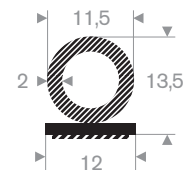

216.03.641  
EPDM 70° Shore zwart

216.01.305  
EPDM 70° Shore zwart

216.00.040  
EPDM 70° Shore zwart

216.00.715  
EPDM 70° Shore zwart

216.01.307  
EPDM 70° Shore zwart

216.01.309  
EPDM 70° Shore zwart

216.00.801  
EPDM 90° Shore zwart zelfklevend