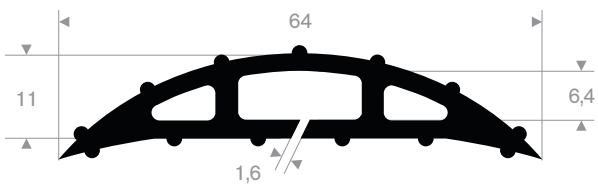

215.00.494  
LDPE kunststof geel  
lengte 1 meter

215.00.498  
90° Shore zwart  
lengte 905 mm

215.00.492  
SBR 70° Shore geel  
lengte 1,5 meter

215.00.480  
EPDM 70° Shore zwart

215.00.485  
EPDM 70° Shore zwart