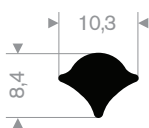

zwart 213.02.008
grijs 213.02.010
EPDM 70° Shore