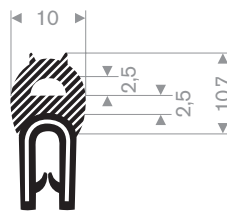

245.00.830
pvc + mosrubber
klembereik 1-2 mm