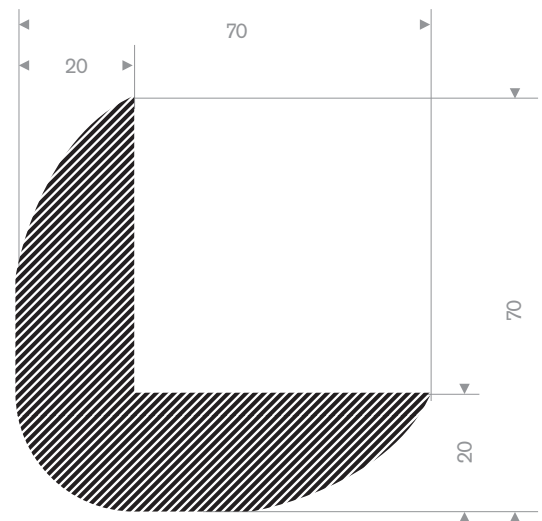

225.02.020  
EPDM 15° Shore zwart zelfklevend

225.01.125  
EPDM 15° Shore zwart

225.00.101  
EPDM 15° Shore zwart

225.84.040  
EPDM 15° Shore zwart

225.01.170  
EPDM 15° Shore zwart

225.00.617  
EPDM 15° Shore zwart