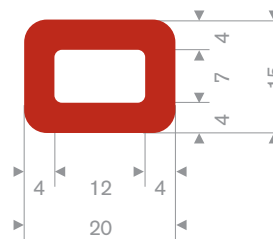

216.00.802  
EPDM 90° Shore zwart zelfklevend

216.00.803  
EPDM 90° Shore zwart zelfklevend

216.00.038  
EPDM 70° Shore zwart

216.04.407  
EPDM 70° Shore zwart

216.01.324  
EPDM 70° Shore zwart

216.01.328  
EPDM 70° Shore zwart