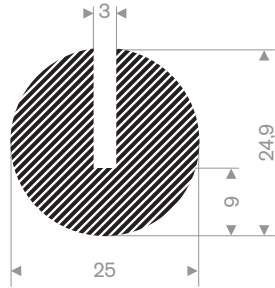

221.00.110  
EPDM 15° Shore zwart

221.00.112  
EPDM 15° Shore zwart

221.01.078  
EPDM 15° Shore zwart

221.01.075  
EPDM 15° Shore zwart

221.01.083  
EPDM 15° Shore zwart

221.01.088  
EPDM 15° Shore zwart

221.01.503  
EPDM 15° Shore zwart