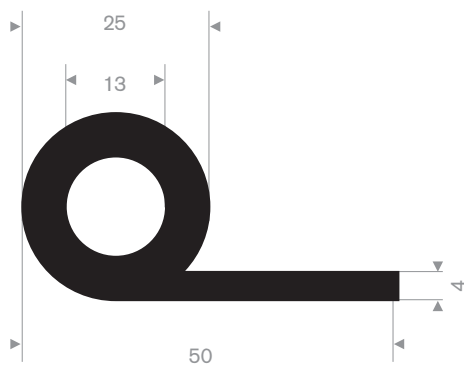

216.01.048
EPDM 70° Shore zwart

214.02.120
EPDM 70° Shore zwart

214.01.220
EPDM 70° Shore zwart