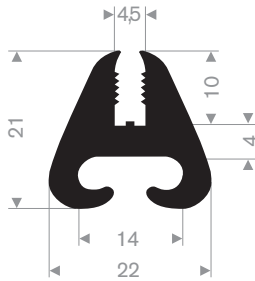

213.00.000
peestrekker

213.00.812
EPDM 70° Shore zwart