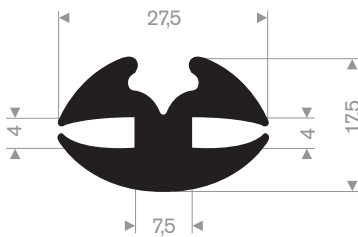

216.56.050  
EPDM 70° Shore zwart

216.50.100  
EPDM 65° Shore zwart

213.00.218  
EPDM 70° Shore zwart

213.00.288  
EPDM 70° Shore zwart

213.00.412  
EPDM 70° Shore zwart

zwart 213.00.238  
grijs 213.00.239  
EPDM 70° Shore