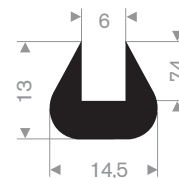

211.04.300  
EPDM 70° Shore zwart

211.00.123  
EPDM 70° Shore zwart

zwart 211.01.201  
EPDM 70° Shore zwart

211.00.180  
EPDM 70° Shore zwart

211.00.224  
EPDM 70° Shore zwart

211.04.510  
EPDM 70° Shore zwart