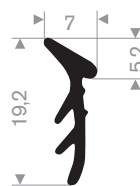

216.03.551  
EPDM 65° Shore zwart

216.03.557  
EPDM 65° Shore zwart

216.03.575  
EPDM 65° Shore zwart

216.02.202  
EPDM 65° Shore zwart

216.03.640  
EPDM 70° Shore zwart

216.03.633  
EPDM 70° Shore zwart

216.03.635  
EPDM 70° Shore zwart