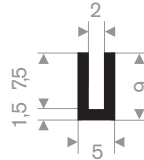

## celrubberband

celrubberband zelfklevend

211.00.410  
EPDM 70° Shore zwart

211.00.788  
EPDM 70° Shore zwart

211.00.802  
EPDM 70° Shore zwart

211.01.474  
EPDM 70° Shore zwart

211.01.203  
EPDM 70° Shore zwart