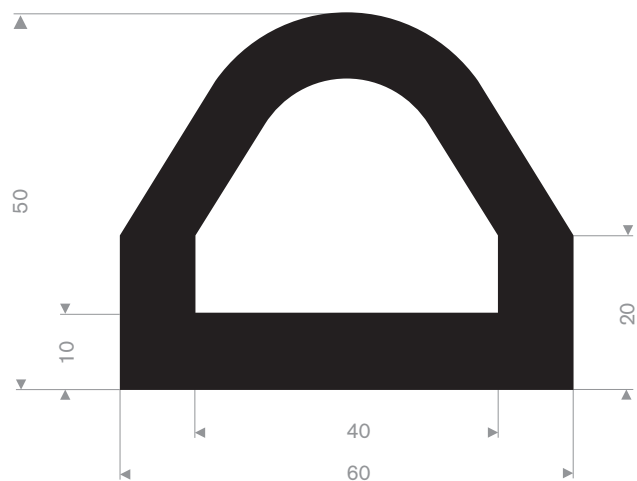

215.00.494  
LDPE kunststof geel  
lengte 1 meter

215.00.498  
90° Shore zwart  
lengte 905 mm

215.00.492  
SBR 70° Shore geel  
lengte 1,5 meter

215.00.480  
EPDM 70° Shore zwart

215.00.485  
EPDM 70° Shore zwart

215.14.227  
EPDM 70° Shore zwart

215.04.025  
EPDM 70° Shore zwart

215.06.050  
EPDM 70° Shore zwart

215.01.210  
EPDM 70° Shore zwart  
lengte 1 meter

216.59.020  
EPDM 70° Shore zwart  
lengte 805 mm

215.01.200  
EPDM 70° Shore zwart