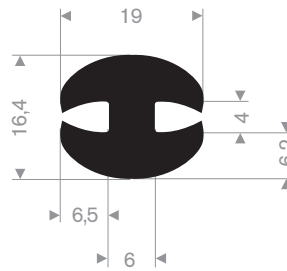

212.00.022
EPDM 70° Shore zwart