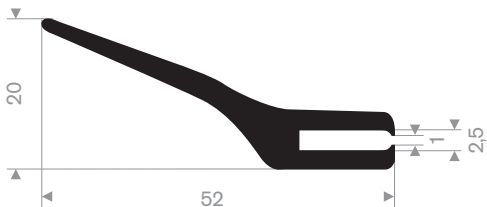

211.09.008
EPDM 65° Shore zwart

211.09.012
CR 65° Shore zwart

211.09.115
EPDM 65° Shore zwart