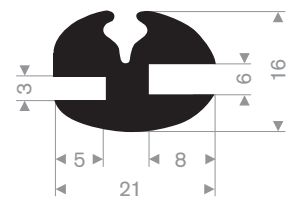

213.00.464
EPDM 70° Shore zwart