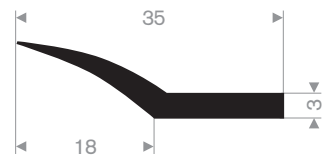

216.00.802  
EPDM 90° Shore zwart zelfklevend

216.00.803  
EPDM 90° Shore zwart zelfklevend

216.00.038  
EPDM 70° Shore zwart

216.04.407  
EPDM 70° Shore zwart

216.01.324  
EPDM 70° Shore zwart

216.01.328  
EPDM 70° Shore zwart