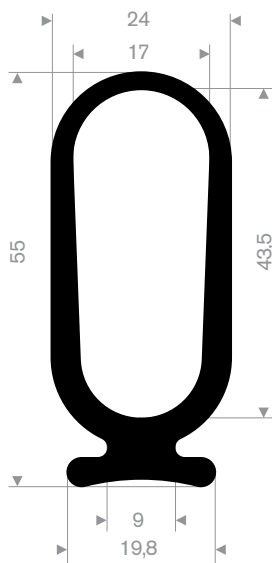

216.01.125
EPDM 70° Shore