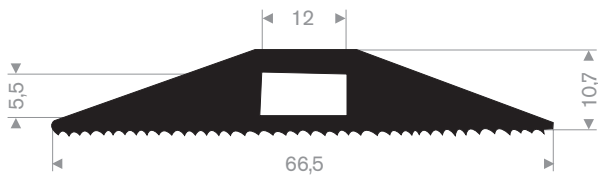

212.01.011  
EPDM 70° Shore zwart

212.02.150  
EPDM 70° Shore zwart

212.02.200  
EPDM 70° Shore zwart

212.00.022  
EPDM 70° Shore zwart

212.00.048  
EPDM 70° Shore zwart

212.02.300  
EPDM 70° Shore zwart

212.00.088  
EPDM 70° Shore zwart

215.00.494  
LDPE kunststof geel  
lengte 1 meter

215.00.498  
90° Shore zwart  
lengte 905 mm

215.00.492  
SBR 70° Shore geel  
lengte 1,5 meter

215.00.480  
EPDM 70° Shore zwart

215.00.485  
EPDM 70° Shore zwart