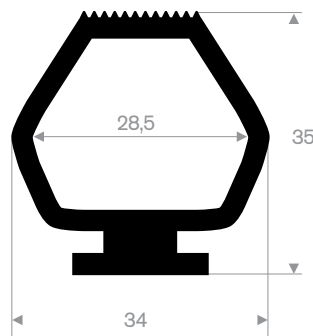

216.01.119
EPDM 70° Shore zwart