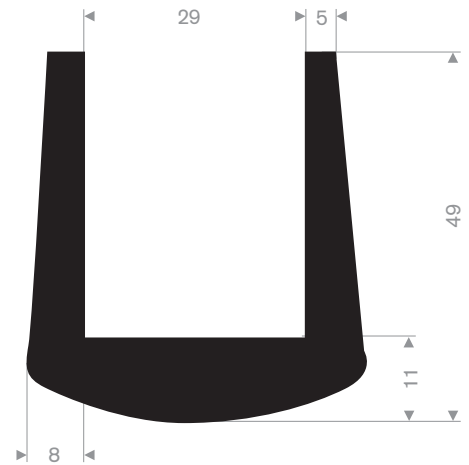

211.08.222  
EPDM 70° Shore zwart

211.05.390  
EPDM 70° Shore zwart

211.05.511  
EPDM 70° Shore zwart

**stootrand**

afmeting 25x15mm  
kwaliteit PVC hard

code	kleur
252.07.001	zwart
252.07.004	donkergrijs
252.07.008	wit
252.07.019	grijs aluminium