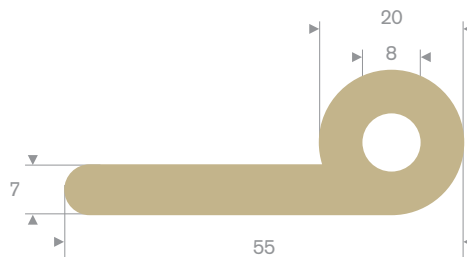

214.00.732  
EPDM 70° Shore zwart

214.00.815  
EPDM 70° Shore zwart

214.00.320  
EPDM 70° Shore zwart

214.00.702  
EPDM 70° Shore zwart

214.00.836  
NR 50° Shore creme

216.01.048  
EPDM 70° Shore zwart

214.02.120  
EPDM 70° Shore zwart