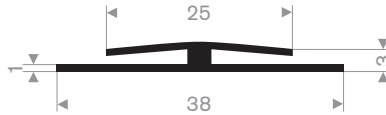

213.02.052  
PVC 75° Shore grijs

213.00.000  
peestrekker

213.00.812  
EPDM 70° Shore zwart

213.00.816  
EPDM 70° Shore zwart

213.00.860  
EPDM 70° Shore zwart

213.00.866  
EPDM 70° Shore zwart

212.00.024  
EPDM 70° Shore zwart