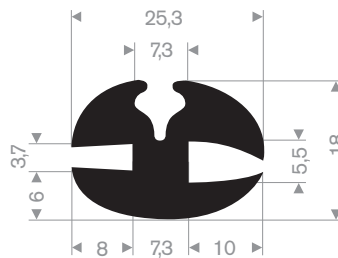

216.56.050  
EPDM 70° Shore zwart

216.50.100  
EPDM 65° Shore zwart

213.00.218  
EPDM 70° Shore zwart

213.00.288  
EPDM 70° Shore zwart

213.00.412  
EPDM 70° Shore zwart

zwart 213.00.238  
grijs 213.00.239  
EPDM 70° Shore