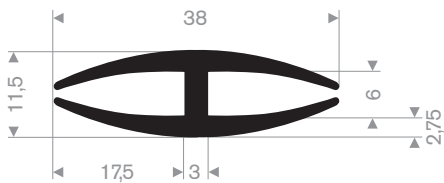

212.00.024
EPDM 70° Shore zwart

212.01.011
EPDM 70° Shore zwart

212.02.150
EPDM 70° Shore zwart

212.02.200
EPDM 70° Shore zwart

212.00.022
EPDM 70° Shore zwart