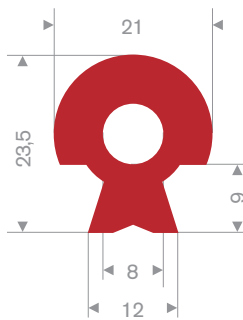

216.61.124
siliconen rood