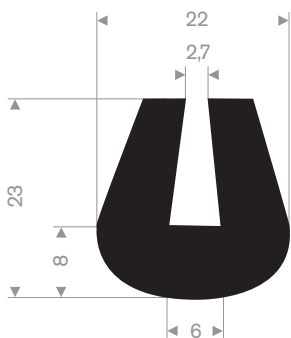

211.04.390
EPDM 70° Shore zwart