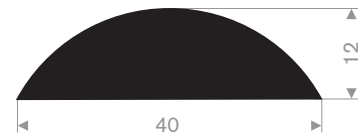

215.00.450
EPDM 65° Shore zwart