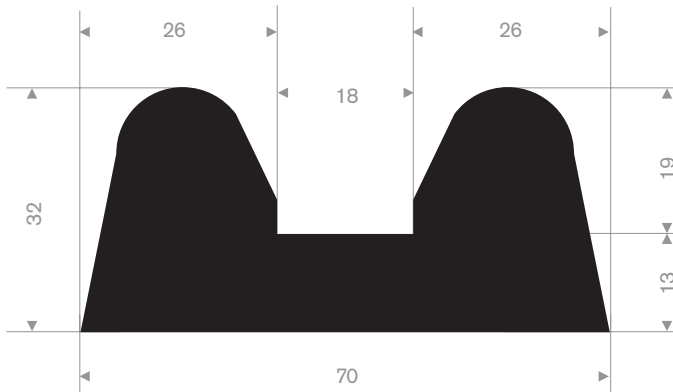

215.00.494  
LDPE kunststof geel  
lengte 1 meter

215.00.498  
90° Shore zwart  
lengte 905 mm

215.00.492  
SBR 70° Shore geel  
lengte 1,5 meter

215.00.480  
EPDM 70° Shore zwart

215.00.485  
EPDM 70° Shore zwart

215.00.470  
PVC 70° Shore zwart  
rollengte 9 meter

215.00.471  
PVC 70° Shore zwart  
rollengte 9 meter

215.00.472  
PVC 70° Shore zwart  
rollengte 9 meter

215.01.977  
EPDM 70° Shore grijs

215.15.025  
EPDM 65° Shore zwart