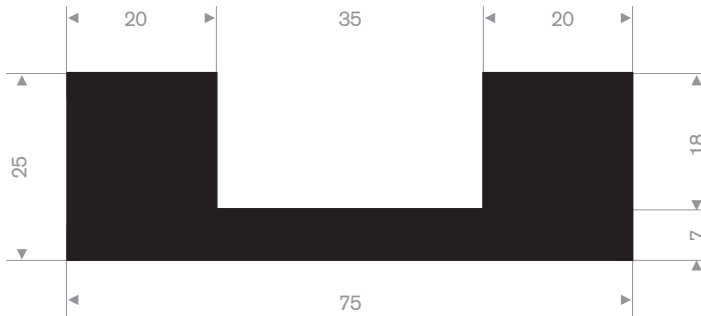

211.01.515  
EPDM 70° Shore zwart

211.01.699  
EPDM 70° Shore zwart

211.01.220  
EPDM 70° Shore zwart

211.00.620  
EPDM 70° Shore zwart

211.08.011  
EPDM 70° Shore zwart

211.08.002  
EPDM 70° Shore zwart

211.08.004  
EPDM 70° Shore zwart

211.08.222  
EPDM 70° Shore zwart

211.05.390  
EPDM 70° Shore zwart

211.05.511  
EPDM 70° Shore zwart

**stootrand**

afmeting 25x15mm  
kwaliteit PVC hard

code	kleur
252.07.001	zwart
252.07.004	donkergrijs
252.07.008	wit
252.07.019	grijs aluminium