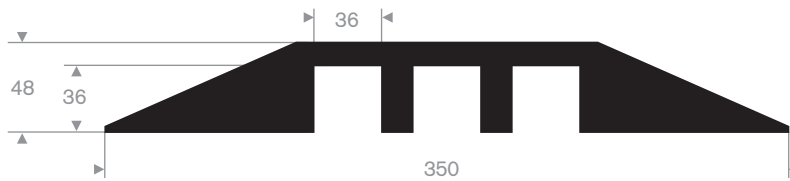

212.01.011  
EPDM 70° Shore zwart

212.02.150  
EPDM 70° Shore zwart

212.02.200  
EPDM 70° Shore zwart

212.00.022  
EPDM 70° Shore zwart

212.00.048  
EPDM 70° Shore zwart

212.02.300  
EPDM 70° Shore zwart

212.00.088  
EPDM 70° Shore zwart

215.00.494  
LDPE kunststof geel  
lengte 1 meter

215.00.498  
90° Shore zwart  
lengte 905 mm

215.00.492  
SBR 70° Shore geel  
lengte 1,5 meter

215.00.480  
EPDM 70° Shore zwart

215.00.485  
EPDM 70° Shore zwart