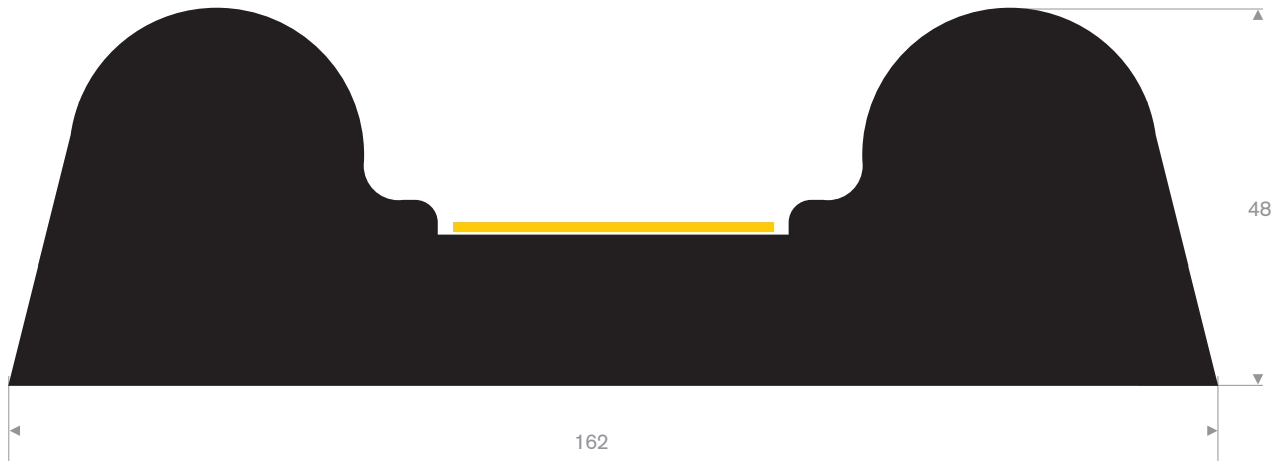

215.14.227  
EPDM 70° Shore zwart

215.04.025  
EPDM 70° Shore zwart

215.06.050  
EPDM 70° Shore zwart

215.01.210  
EPDM 70° Shore zwart  
lengte 1 meter

216.59.020  
EPDM 70° Shore zwart  
lengte 805 mm

215.01.200  
EPDM 70° Shore zwart