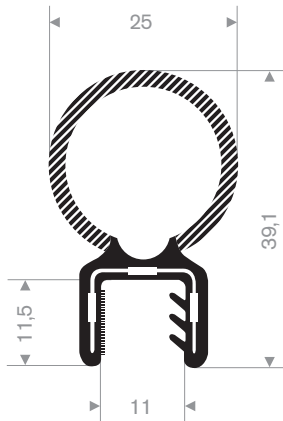

245.00.102
pvc + mosrubber
klembereik 1,5-4 mm

245.00.812
pvc + mosrubber
klembereik 9-10,5 mm