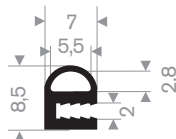

216.07.016  
60° Shore lichtgrijs

216.07.018  
60° Shore lichtgrijs

211.00.444  
EPDM 70° Shore zwart

211.09.004  
EPDM 65° Shore zwart

211.09.008  
EPDM 65° Shore zwart

211.09.012  
CR 65° Shore zwart

211.09.115  
EPDM 65° Shore zwart