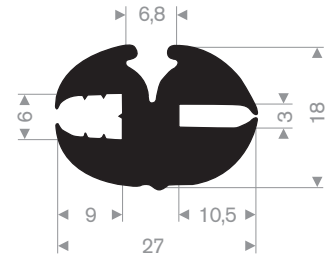

216.56.050  
EPDM 70° Shore zwart

216.50.100  
EPDM 65° Shore zwart

213.00.218  
EPDM 70° Shore zwart

213.00.288  
EPDM 70° Shore zwart

213.00.412  
EPDM 70° Shore zwart

zwart 213.00.238  
grijs 213.00.239  
EPDM 70° Shore