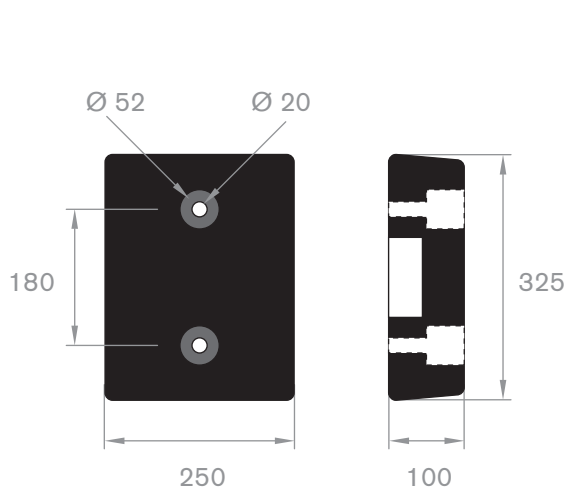

stootblokken voor laaddocks

code	hoogte H in mm	breedte B in mm	lengte in mm	gewicht in kg/m
215.01.075	100	250	325	8
215.01.080	100	250	445	12