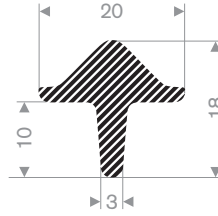

225.02.020  
EPDM 15° Shore zwart zelfklevend

225.01.125  
EPDM 15° Shore zwart

225.00.101  
EPDM 15° Shore zwart

225.84.040  
EPDM 15° Shore zwart

225.01.170  
EPDM 15° Shore zwart

225.00.617  
EPDM 15° Shore zwart