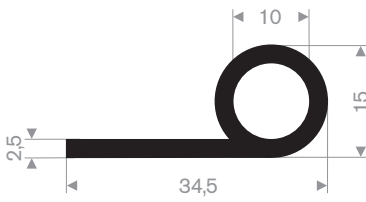

211.09.118  
NBR 65° Shore zwart

211.09.175  
EPDM 65° Shore zwart

211.00.233  
EPDM 70° Shore zwart

211.09.006  
EPDM 55° Shore zwart

214.00.526  
EPDM 70° Shore zwart

214.00.016  
EPDM 70° Shore zwart

214.00.145  
EPDM 70° Shore zwart