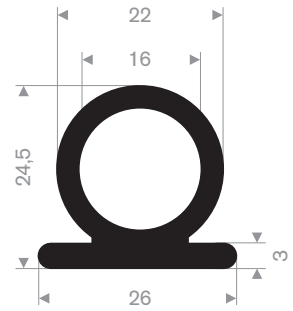

216.08.051
EPDM 70° Shore zwart