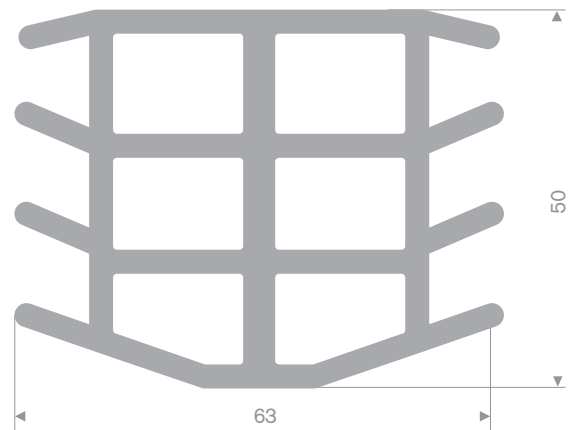

216.05.705  
EPDM 70° Shore zwart

216.05.760  
EPDM 70° Shore zwart

zwart 216.05.800  
grijs 216.05.801  
EPDM 70° Shore

216.05.875  
EPDM 70° Shore zwart

216.06.601  
EPDM 70° Shore grijs

216.03.545  
EPDM 65° Shore zwart