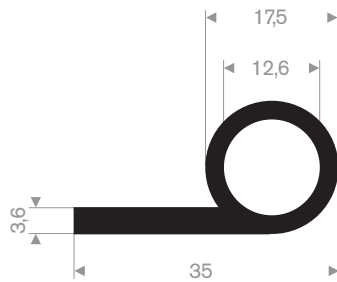

214.00.815
EPDM 70° Shore zwart