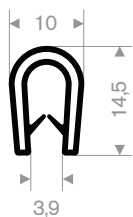

**Klembereik 0,5 - 1,5 mm**

code	kleur
241.00.122	chrom

**Klembereik 1 - 4 mm**

code	kleur
241.00.231	zwart
241.00.231W	wit
241.00.231RD	rood
241.00.231S	zilvergrijs
241.00.231DGR	donkergrijs
241.00.231LGR	lichtgrijs
241.00.231BL	blauw
241.00.231DG	donkergroen
241.00.231LG	lichtgroen
241.00.231Y	geel