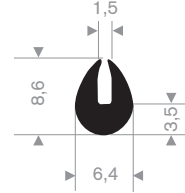

211.00.212  
EPDM 70° Shore zwart

211.00.222  
EPDM 70° Shore zwart

211.04.250  
EPDM 70° Shore zwart

211.00.027  
EPDM 70° Shore zwart

211.00.018  
EPDM 70° Shore zwart

211.00.175  
EPDM 70° Shore zwart

211.01.080  
EPDM 70° Shore zwart