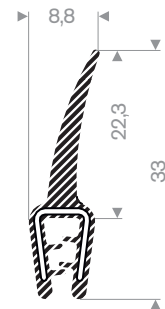

**Klembereik 8 - 10 mm**

code	kleur
241.00.285	zwart
241.00.285W	wit
241.00.285RD	rood
241.00.285S	zilvergrijs
241.00.285DGR	donkergrijs
241.00.285LGR	lichtgrijs
241.00.285BL	blauw
241.00.285DG	donkergroen
241.00.285LG	lichtgroen
241.00.285Y	geel

245.00.315  
pvc + volrubber  
klembereik 1,5-4 mm

245.00.817  
pvc + mosrubber  
klembereik 1,5-3 mm

245.00.820  
pvc + mosrubber  
klembereik 1-3 mm

245.00.830  
pvc + mosrubber  
klembereik 1-2 mm

245.00.865  
pvc + mosrubber  
klembereik 1-2,5 mm