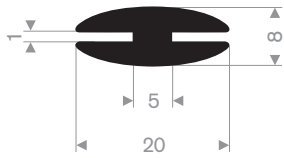

213.02.052  
PVC 75° Shore grijs

213.00.000  
peestrekker

213.00.812  
EPDM 70° Shore zwart

213.00.816  
EPDM 70° Shore zwart

213.00.860  
EPDM 70° Shore zwart

213.00.866  
EPDM 70° Shore zwart

212.00.024  
EPDM 70° Shore zwart

215.00.494  
LDPE kunststof geel  
lengte 1 meter

215.00.498  
90° Shore zwart  
lengte 905 mm

215.00.492  
SBR 70° Shore geel  
lengte 1,5 meter

215.00.480  
EPDM 70° Shore zwart

215.00.485  
EPDM 70° Shore zwart