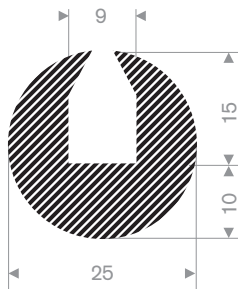

221.00.110  
EPDM 15° Shore zwart

221.00.112  
EPDM 15° Shore zwart

221.01.078  
EPDM 15° Shore zwart

221.01.075  
EPDM 15° Shore zwart

221.01.083  
EPDM 15° Shore zwart

221.01.088  
EPDM 15° Shore zwart

221.01.503  
EPDM 15° Shore zwart