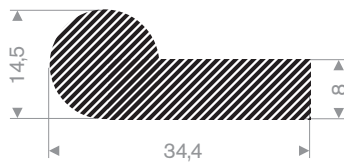

221.01.825  
EPDM 15° Shore zwart

221.01.085  
EPDM 15° Shore zwart

225.00.083  
EPDM 15° Shore zwart

224.00.227  
EPDM 15° Shore zwart

224.00.247  
EPDM 15° Shore zwart

224.00.287  
EPDM 15° Shore zwart

224.00.834  
EPDM 15° Shore zwart