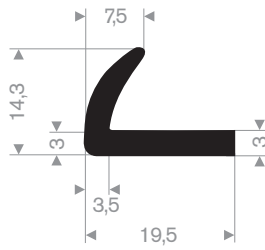

214.01.220  
EPDM 70° Shore zwart

214.00.755  
EPDM 70° Shore zwart

214.00.866  
EPDM 70° Shore zwart

214.00.877  
EPDM 70° Shore zwart

214.00.881  
EPDM 70° Shore zwart

216.51.812  
EPDM 70° Shore zwart

216.51.914  
EPDM 70° Shore zwart