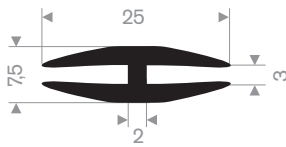

212.02.200
EPDM 70° Shore zwart