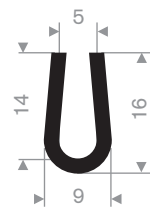

211.00.100  
EPDM 70° Shore zwart

211.00.494  
EPDM 70° Shore zwart

211.00.090  
EPDM 70° Shore zwart

211.00.095  
EPDM 70° Shore zwart

211.00.036  
EPDM 70° Shore zwart

211.00.039  
EPDM 70° Shore zwart

211.00.118  
EPDM 70° Shore zwart