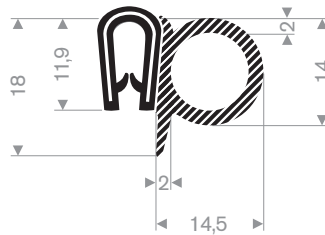

245.00.115
pvc + mosrubber
klembereik 1,5-3 mm