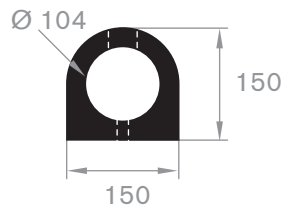

D-fenderblokken met boorgaten

code	hoogte H in mm	breedte B in mm	lengte in mm	gewicht in kg/m
215.01.010	100	100	905	8
215.01.015	150	150	905	14
215.01.020	200	200	1000	30
215.01.022	200	200	2000	60