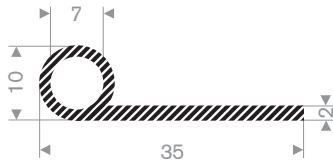

221.01.825  
EPDM 15° Shore zwart

221.01.085  
EPDM 15° Shore zwart

225.00.083  
EPDM 15° Shore zwart

224.00.227  
EPDM 15° Shore zwart

224.00.247  
EPDM 15° Shore zwart

224.00.287  
EPDM 15° Shore zwart

224.00.834  
EPDM 15° Shore zwart