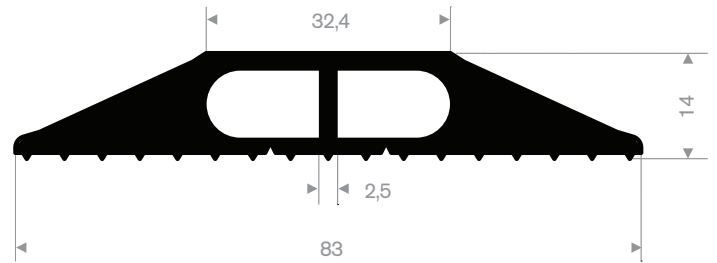

215.00.494  
LDPE kunststof geel  
lengte 1 meter

215.00.498  
90° Shore zwart  
lengte 905 mm

215.00.492  
SBR 70° Shore geel  
lengte 1,5 meter

215.00.480  
EPDM 70° Shore zwart

215.00.485  
EPDM 70° Shore zwart