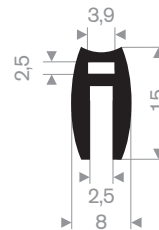

216.07.016  
60° Shore lichtgrijs

216.07.018  
60° Shore lichtgrijs

211.00.444  
EPDM 70° Shore zwart

211.09.004  
EPDM 65° Shore zwart

211.09.008  
EPDM 65° Shore zwart

211.09.012  
CR 65° Shore zwart

211.09.115  
EPDM 65° Shore zwart