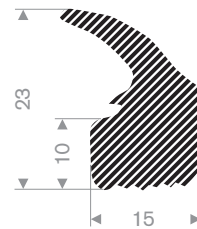

225.00.619  
EPDM 15° Shore zwart

225.00.601  
EPDM 15° Shore grijs

225.00.084  
EPDM 15° Shore zwart

225.00.081  
EPDM 15° Shore zwart

225.00.082  
EPDM 15° Shore zwart

225.01.118  
EPDM 15° Shore zwart

225.00.640  
EPDM 15° Shore zwart