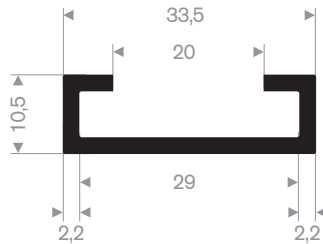

211.00.570  
EPDM 70° Shore zwart

211.01.024  
EPDM 70° Shore zwart

211.01.026  
EPDM 70° Shore zwart

211.01.028  
EPDM 70° Shore zwart

216.04.111  
EPDM 70° Shore zwart

216.08.020  
EPDM 70° Shore zwart

216.07.011  
60° Shore lichtgrijs