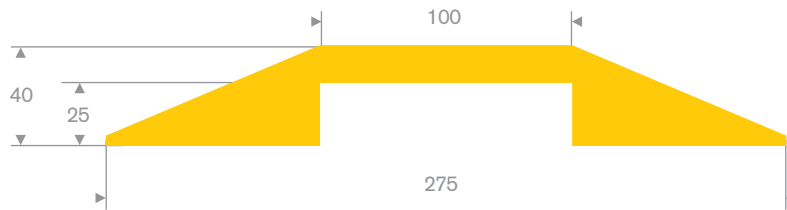

212.01.011  
EPDM 70° Shore zwart

212.02.150  
EPDM 70° Shore zwart

212.02.200  
EPDM 70° Shore zwart

212.00.022  
EPDM 70° Shore zwart

212.00.048  
EPDM 70° Shore zwart

212.02.300  
EPDM 70° Shore zwart

212.00.088  
EPDM 70° Shore zwart

215.00.494  
LDPE kunststof geel  
lengte 1 meter

215.00.498  
90° Shore zwart  
lengte 905 mm

215.00.492  
SBR 70° Shore geel  
lengte 1,5 meter

215.00.480  
EPDM 70° Shore zwart

215.00.485  
EPDM 70° Shore zwart