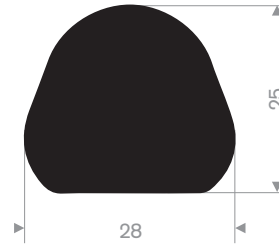

215.00.494  
LDPE kunststof geel  
lengte 1 meter

215.00.498  
90° Shore zwart  
lengte 905 mm

215.00.492  
SBR 70° Shore geel  
lengte 1,5 meter

215.00.480  
EPDM 70° Shore zwart

215.00.485  
EPDM 70° Shore zwart

215.17.055  
EPDM 65° Shore zwart

215.00.450  
EPDM 65° Shore zwart

215.01.398  
EPDM 70° Shore zwart

215.01.300  
EPDM 70° Shore zwart

215.01.435  
EPDM 65° Shore zwart

215.00.125  
EPDM 70° Shore zwart

215.14.031  
EPDM 65° Shore zwart

215.14.227  
EPDM 70° Shore zwart

215.04.025  
EPDM 70° Shore zwart

215.06.050  
EPDM 70° Shore zwart

215.01.210  
EPDM 70° Shore zwart  
lengte 1 meter

216.59.020  
EPDM 70° Shore zwart  
lengte 805 mm

215.01.200  
EPDM 70° Shore zwart