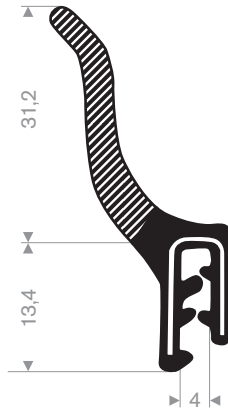

**Klembereik 8 - 10 mm**

code	kleur
241.00.285	zwart
241.00.285W	wit
241.00.285RD	rood
241.00.285S	zilvergrijs
241.00.285DGR	donkergrijs
241.00.285LGR	lichtgrijs
241.00.285BL	blauw
241.00.285DG	donkergroen
241.00.285LG	lichtgroen
241.00.285Y	geel

245.00.875  
pvc + volrubber  
klembereik 1,5-4 mm

245.00.876  
pvc + mosrubber  
klembereik 1-3 mm

245.00.877  
pvc + mosrubber  
klembereik 1-2 mm

245.00.890  
pvc + volrubber  
klembereik 1,5-4 mm

245.00.920  
pvc + mosrubber  
klembereik 1,5-4 mm