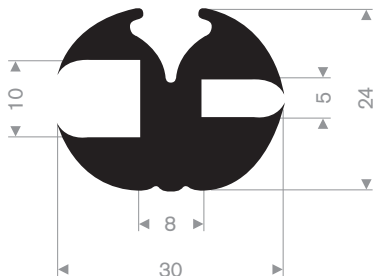

213.00.466  
EPDM 70° Shore zwart

213.00.464  
EPDM 70° Shore zwart

213.00.211  
EPDM 70° Shore zwart

213.00.295  
EPDM 70° Shore zwart

213.00.382  
EPDM 70° Shore zwart

zwart 213.00.336  
grijs 213.00.337  
EPDM 70° Shore