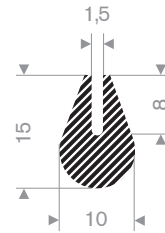

225.00.828  
EPDM 15° Shore zwart

225.00.752  
EPDM 15° Shore zwart

221.00.130  
CR 15° Shore zwart

221.00.140  
EPDM 15° Shore zwart

221.00.150  
EPDM 15° Shore zwart

221.00.160  
EPDM 15° Shore zwart

221.01.108  
EPDM 15° Shore zwart