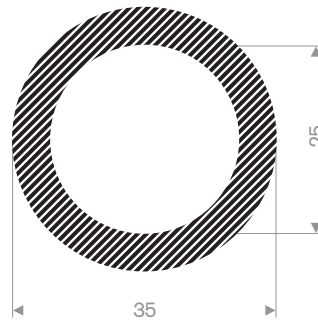

222.01.018  
EPDM 15° Shore zwart

222.00.822  
EPDM 15° Shore zwart

222.00.524  
EPDM 15° Shore zwart

222.01.626  
EPDM 15° Shore zwart

222.02.535  
EPDM 15° Shore zwart

222.01.842  
EPDM 15° Shore zwart

222.05.020  
EPDM 15° Shore zwart