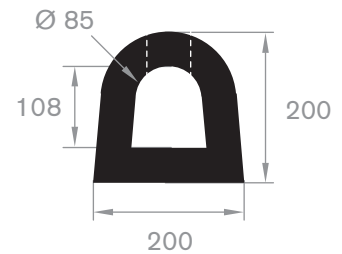

D-fenderblokken met boorgaten

code	hoogte H in mm	breedte B in mm	lengte in mm	gewicht in kg/m
215.01.010	100	100	905	8
215.01.015	150	150	905	14
215.01.020	200	200	1000	30
215.01.022	200	200	2000	60