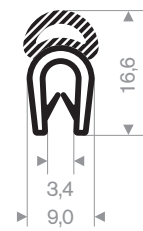

245.00.119
PVC + mosrubber
klembereik 1-4mm

245.00.817
pvc + mosrubber
klembereik 1,5-3 mm