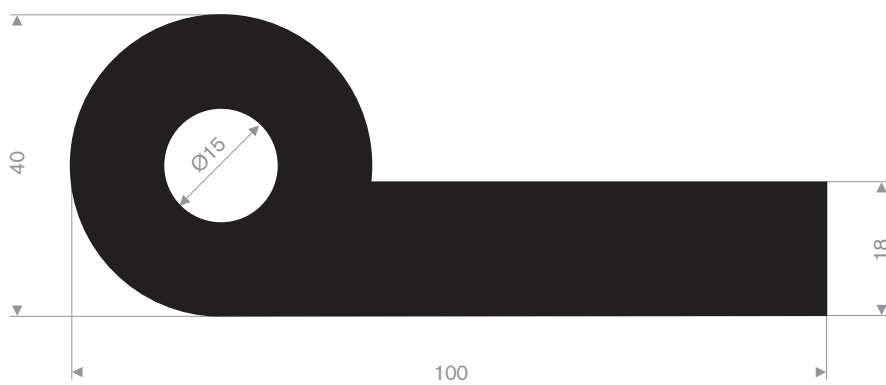

214.01.220  
EPDM 70° Shore zwart

214.00.755  
EPDM 70° Shore zwart

214.00.866  
EPDM 70° Shore zwart

214.00.877  
EPDM 70° Shore zwart

214.00.881  
EPDM 70° Shore zwart

216.51.812  
EPDM 70° Shore zwart

216.51.914  
EPDM 70° Shore zwart