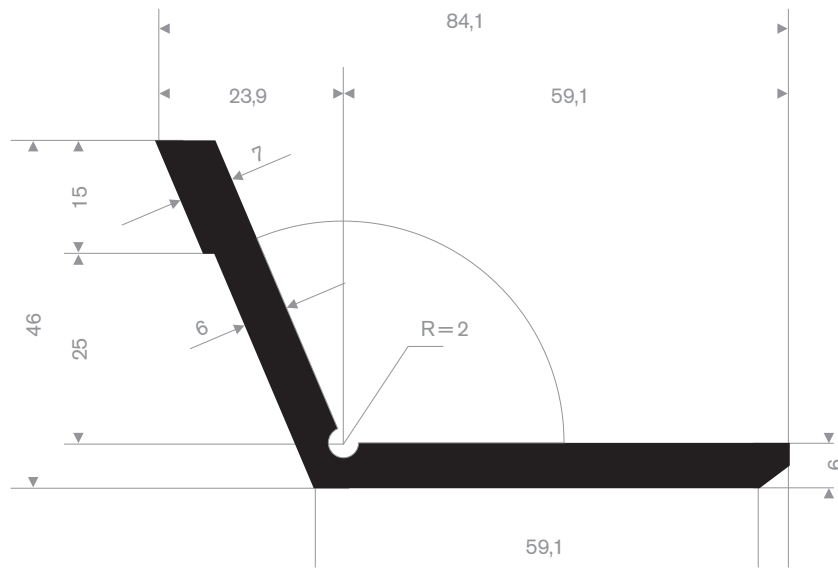

216.51.515  
EPDM 70° Shore zwart

216.52.015  
EPDM 70° Shore zwart

216.52.020  
EPDM 70° Shore zwart

216.52.525  
EPDM 60° Shore zwart

216.55.020  
EPDM 70° Shore zwart

216.55.023  
EPDM 60° Shore zwart

216.55.535  
EPDM 60° Shore zwart