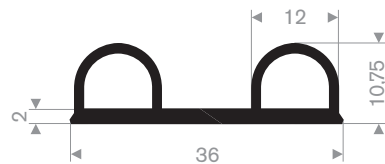

214.00.732  
EPDM 70° Shore zwart

214.00.815  
EPDM 70° Shore zwart

214.00.320  
EPDM 70° Shore zwart

214.00.702  
EPDM 70° Shore zwart

214.00.836  
NR 50° Shore creme

216.01.048  
EPDM 70° Shore zwart

214.02.120  
EPDM 70° Shore zwart