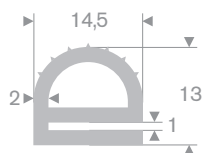

211.00.570  
EPDM 70° Shore zwart

211.01.024  
EPDM 70° Shore zwart

211.01.026  
EPDM 70° Shore zwart

211.01.028  
EPDM 70° Shore zwart

216.04.111  
EPDM 70° Shore zwart

216.08.020  
EPDM 70° Shore zwart

216.07.011  
60° Shore lichtgrijs