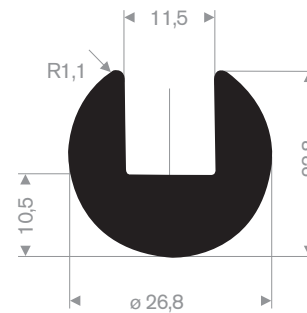

211.04.550  
EPDM 70° Shore zwart

211.04.520  
EPDM 70° Shore zwart

211.04.390  
EPDM 70° Shore zwart

211.00.565  
EPDM 70° Shore zwart

211.00.575  
EPDM 70° Shore zwart

211.05.381  
EPDM 70° Shore zwart

211.04.385  
EPDM 70° Shore zwart