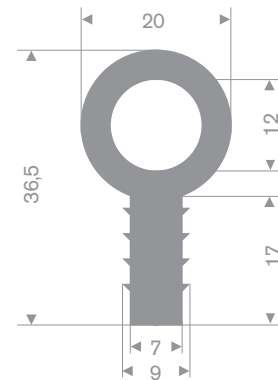

216.01.125  
EPDM 70° Shore

216.01.128  
aluminium

216.04.800  
EPDM 70° Shore zwart

216.04.950  
EPDM 70° Shore zwart

216.05.000  
EPDM 70° Shore zwart

216.05.005  
EPDM 70° Shore zwart

216.05.007  
EPDM 70° Shore zwart