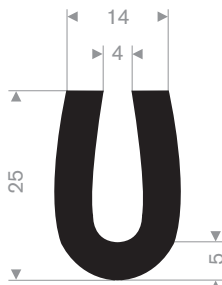

211.04.300  
EPDM 70° Shore zwart

211.00.123  
EPDM 70° Shore zwart

zwart 211.01.201  
EPDM 70° Shore zwart

211.00.180  
EPDM 70° Shore zwart

211.00.224  
EPDM 70° Shore zwart

211.04.510  
EPDM 70° Shore zwart