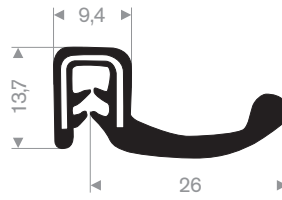

245.00.116
pvc + volrubber
klembereik 1,5-4 mm

245.00.315
pvc + volrubber
klembereik 1,5-4 mm