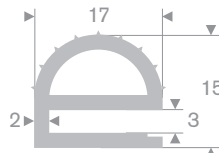

211.00.570  
EPDM 70° Shore zwart

211.01.024  
EPDM 70° Shore zwart

211.01.026  
EPDM 70° Shore zwart

211.01.028  
EPDM 70° Shore zwart

216.04.111  
EPDM 70° Shore zwart

216.08.020  
EPDM 70° Shore zwart

216.07.011  
60° Shore lichtgrijs