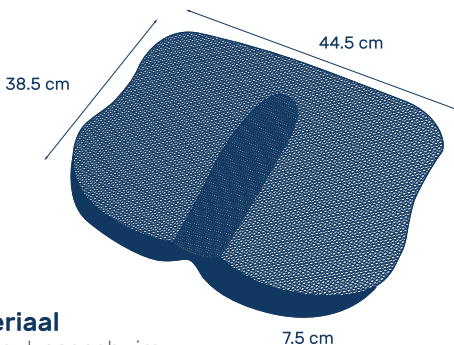

HANDLEIDING

Jouw partner op weg
naar een pijnloos leven

Op een standaard eetstoel of bureaustoel kan je niet langer dan enkele uren per dag zitten. Als je te lang blijft zitten kan je last krijgen van rug- of stuitpijn. Het Best Life orthopedisch stuitkussen biedt jouw lichaam wél de optimale ondersteuning om meerdere uren per dag te kunnen zitten.

Het stuitkussen is geschikt voor elk type harde ondergrond en kan vanwege de anti-slip onderkant niet wegslijpen. Geniet met dit stuitkussen van een pijnvrij lichaam.

SPECIFICATIES

Materiaal

Vulling: traagschuim
Hoes: 90% velvet
10% mesh