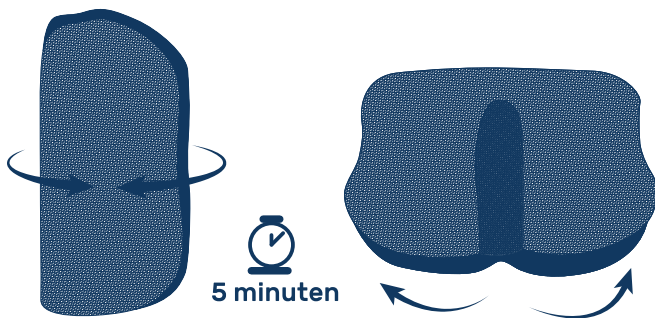

Dit orthopedische stuitkussen wordt gevouwen geleverd en neemt na het uitpakken binnen 5 minuten zijn originele vorm weer aan. Na het openen van de verpakking kan het kussen stug aanvoelen, maar na 3 tot 5 dagen gebruik zal het kussen gevormd zijn naar jouw lichaam en steeds comfortabeler zijn.

Voor het juiste gebruik van het kussen plaats je het kussen op een stoel met het logo richting de stoel.

2 jaar garantie registreren

Ga naar de website

www.bestxlife.nl/pages/claim-je-garantie om je garantie van 2 jaar op het BL Comfort-Foam™ traagschuim te registreren.

GENIET VAN EEN PIJNLOOS LICHAAM