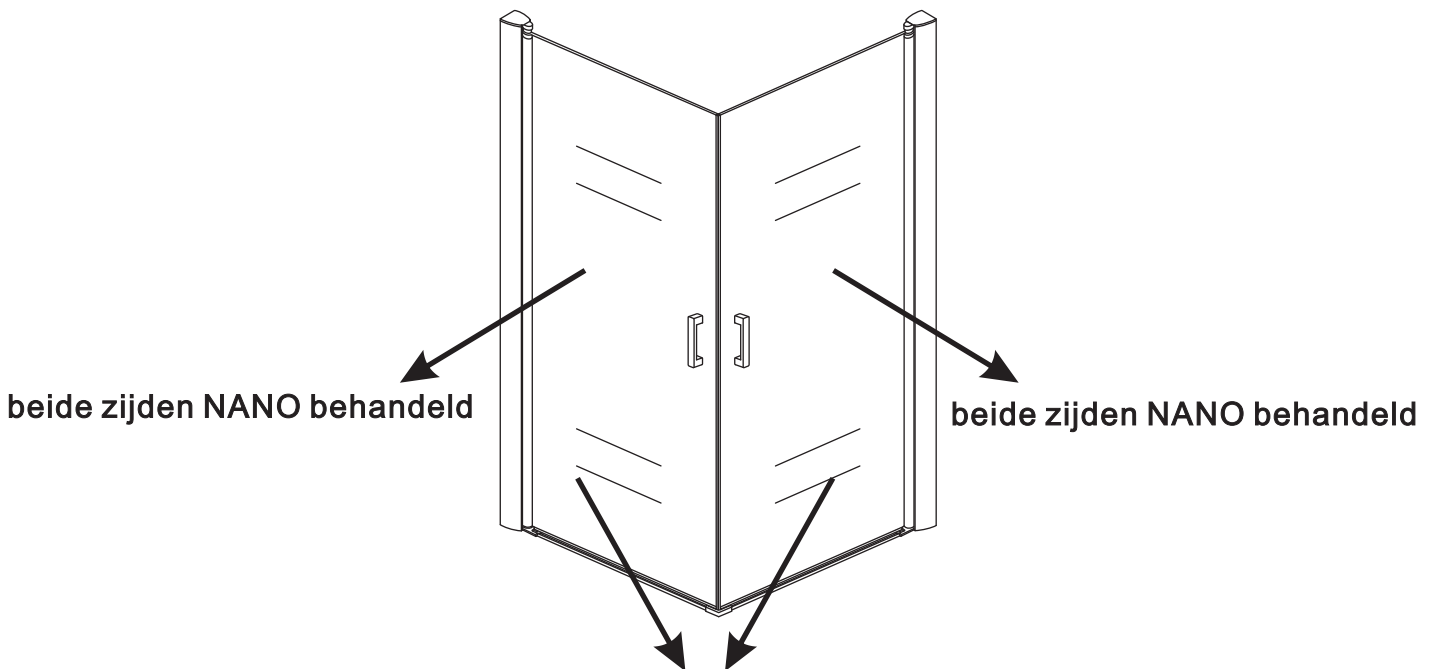

## INSTALLATIE VOORSCHRIFT

**Wiesbaden Uni**  
douche cabine met 2 draaideuren 90x90 cm  
mat zwart met helder glas 8mm NANO

**900x900x2000mm**  
(880-900) x (880-900) x 2000mm

Zonder NANO

NANO

**NANO garantie: 2 jaar bij normaal gebruik**