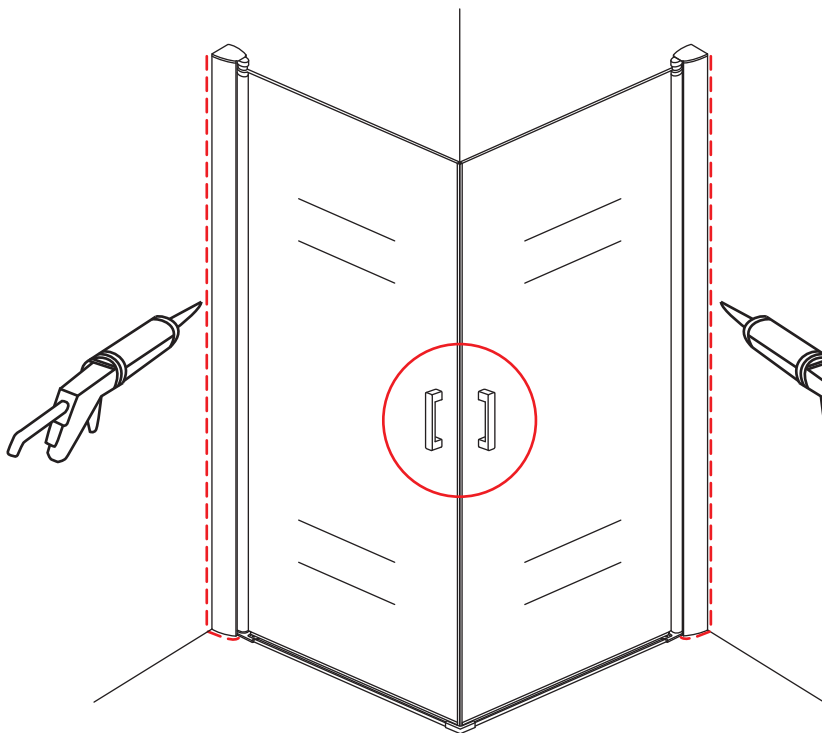

**Voorzie alleen de
buitenzijde van de
cabine van siliconenkit.**