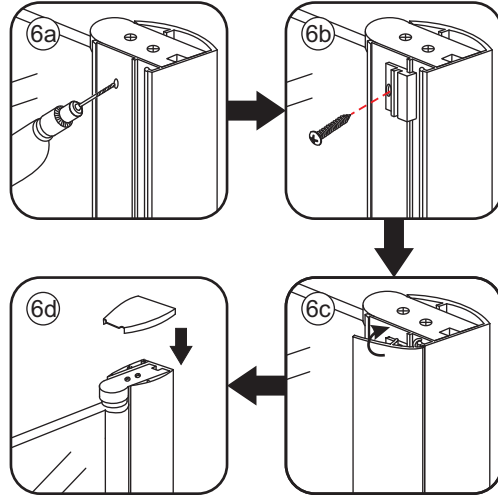

**Voorzie alleen de
buitenzijde van de
cabine van siliconenkit.**