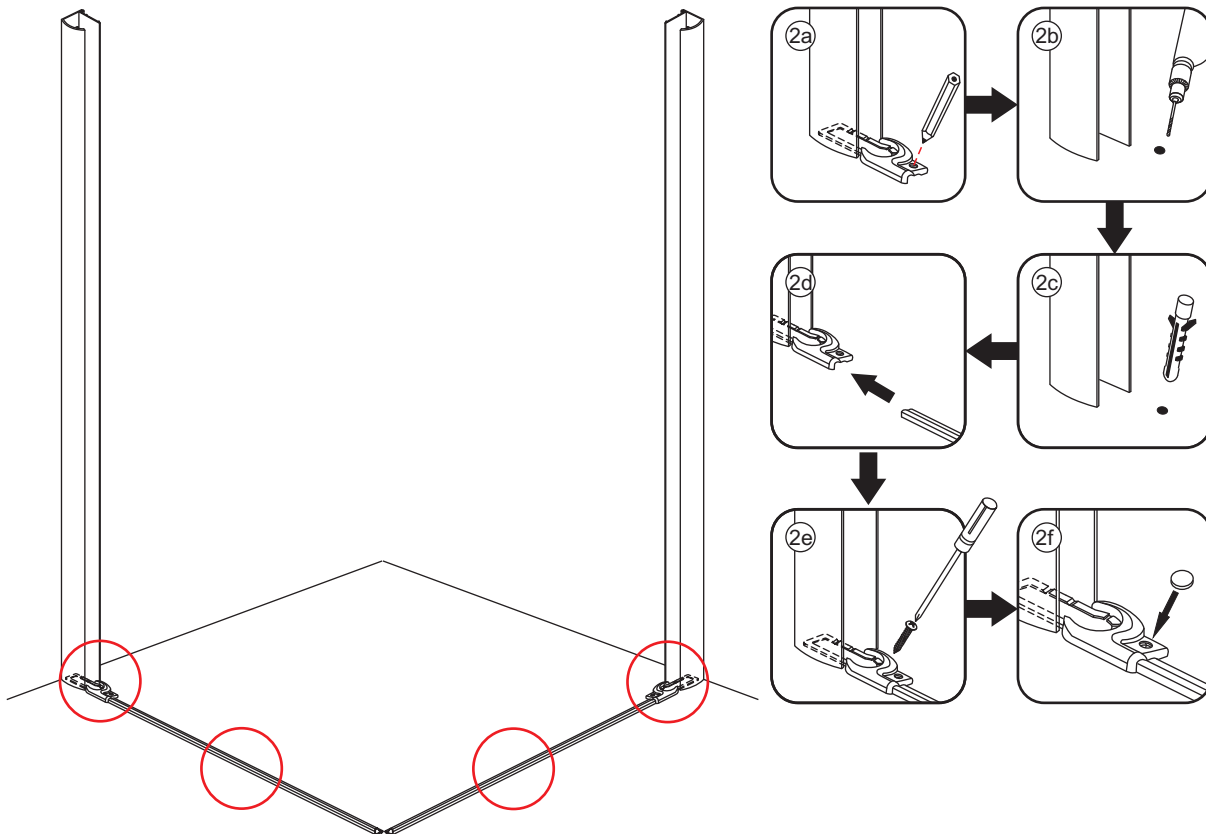

## INSTALLATIE VOORSCHRIFT

**Wiesbaden Uni**  
douche cabine met 2 draaideuren 90x90 cm  
mat zwart met helder glas 8mm NANO

**900x900x2000mm**  
(880-900) x (880-900) x 2000mm

Zonder NANO

NANO

**NANO garantie: 2 jaar bij normaal gebruik**

# 5

**Voorzie alleen de  
buitenzijde van de  
cabine van siliconenkit.**