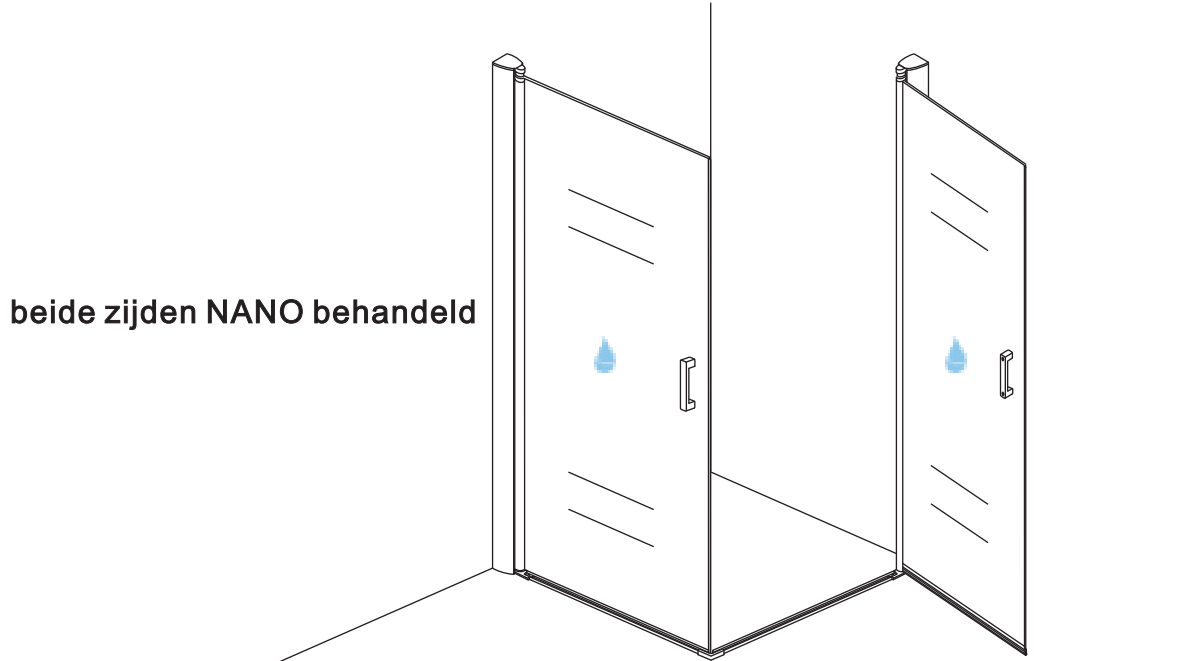

## INSTALLATIE VOORSCHRIFT

**Wiesbaden Uni**  
douche cabine met 2 draaideuren 90x90 cm  
mat zwart met helder glas 8mm NANO

**900x900x2000mm**  
(880-900) x (880-900) x 2000mm

Zonder NANO

NANO

**NANO garantie: 2 jaar bij normaal gebruik**