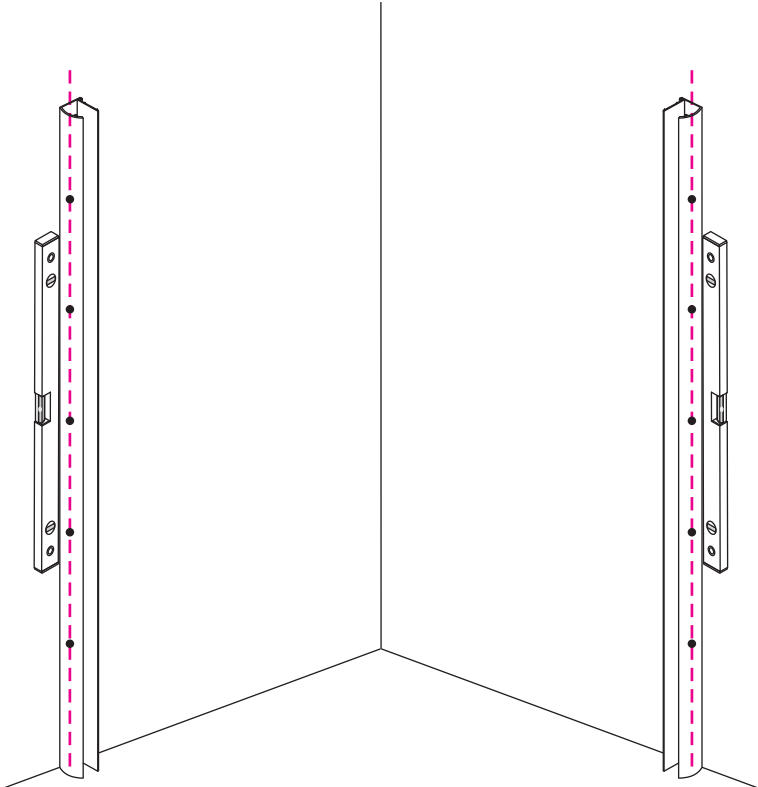

## INSTALLATIE VOORSCHRIFT

**Wiesbaden Uni**  
douche cabine met 2 draaideuren 90x90 cm  
mat zwart met helder glas 8mm NANO

**900x900x2000mm**  
(880-900) x (880-900) x 2000mm

Zonder NANO

NANO

**NANO garantie: 2 jaar bij normaal gebruik**

# 5

**Voorzie alleen de  
buitenzijde van de  
cabine van siliconenkit.**