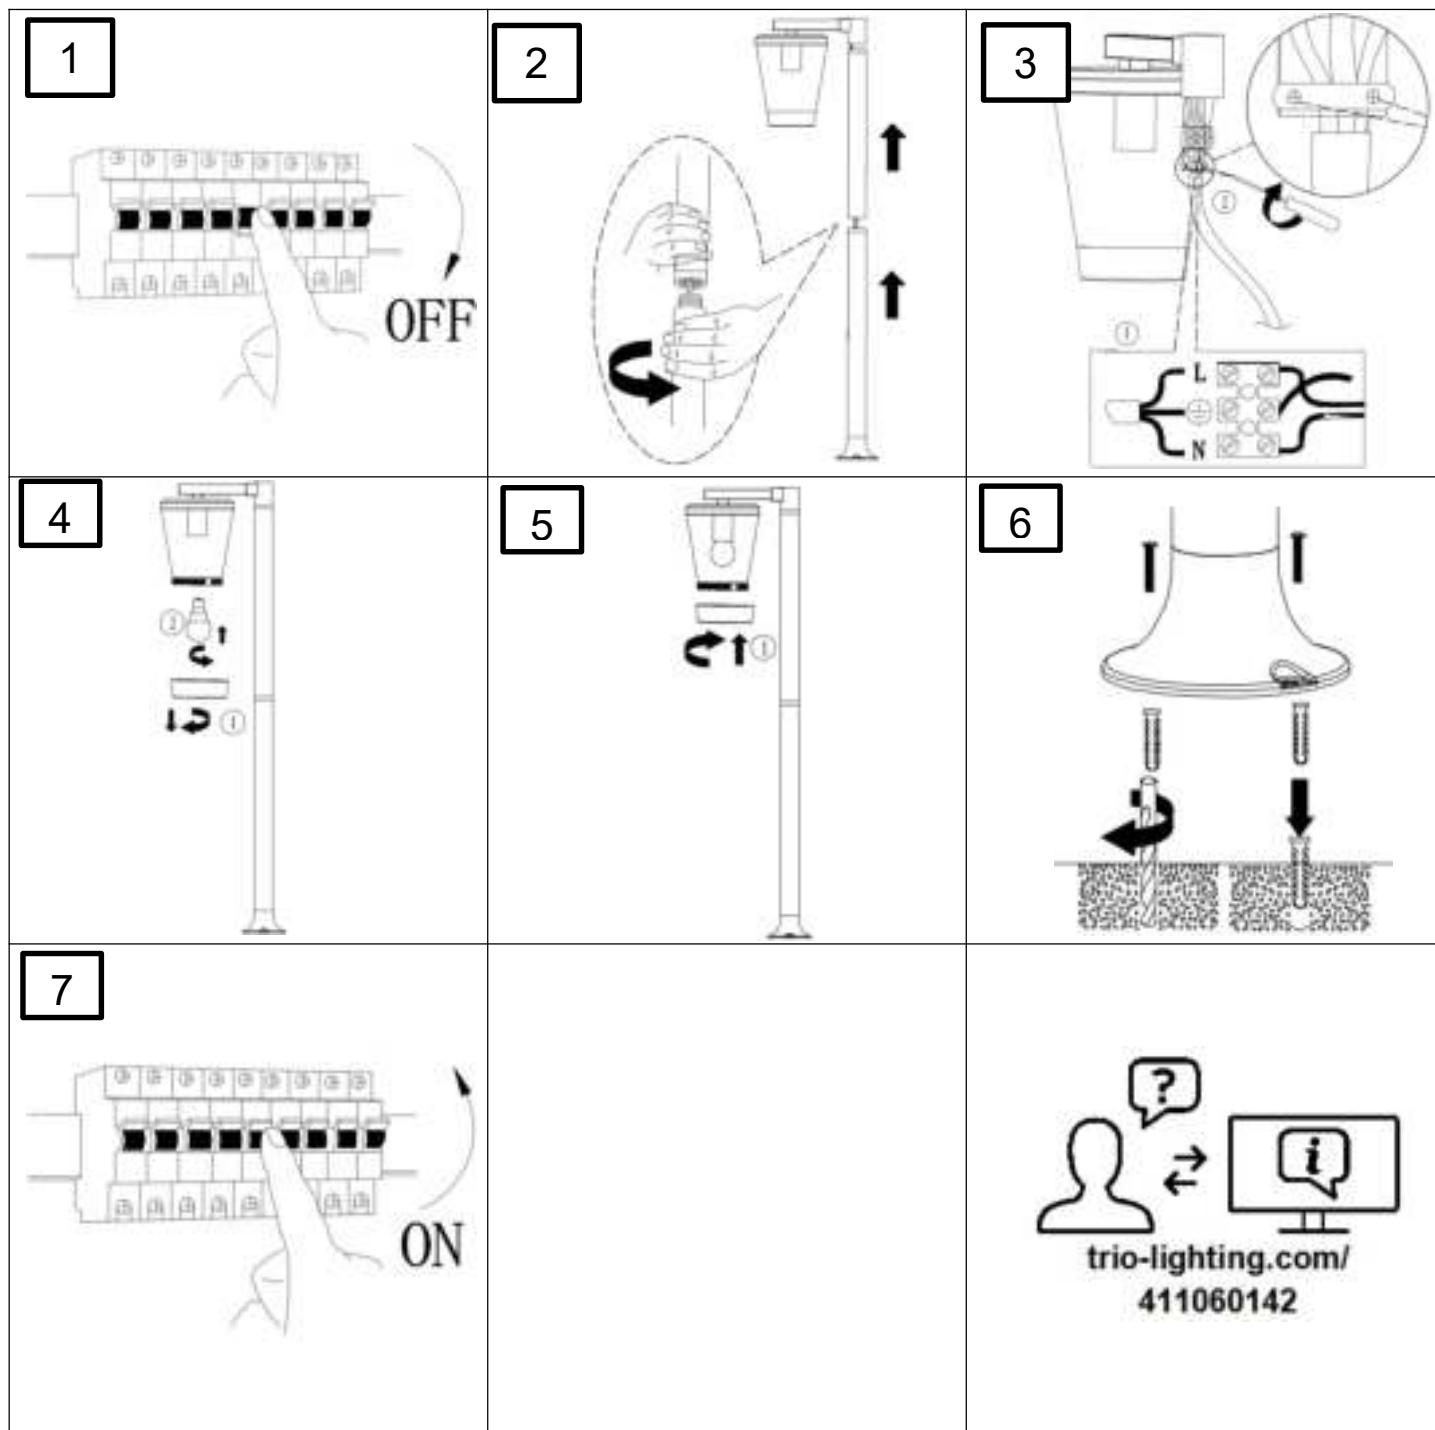

(SR) UPOZORENJE!

Prije početka montaže, pažljivo pročitajte sigurnosne upute!

230V ~ 50Hz, 1 x E27 Max.40W