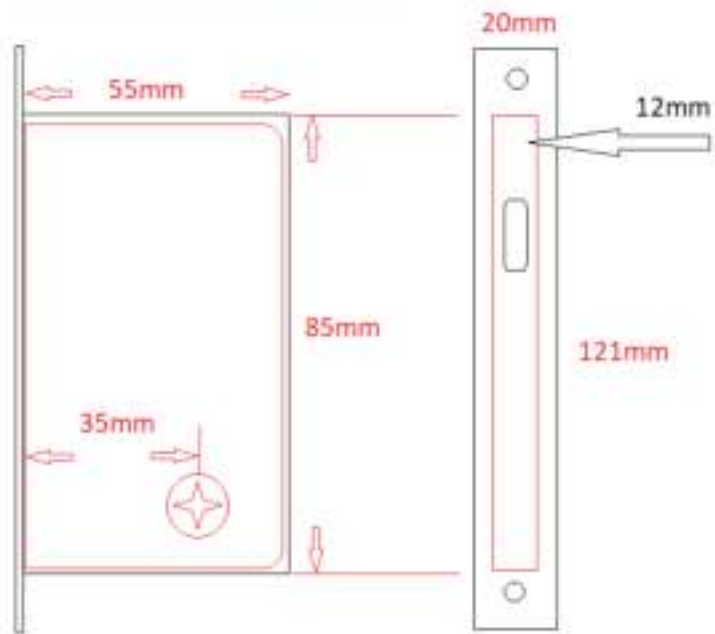

Slotkast 12x55x85mm infrezen

Haakslot Nikkel/Zwart met sleutel Schuifdeur-Totaal.nl