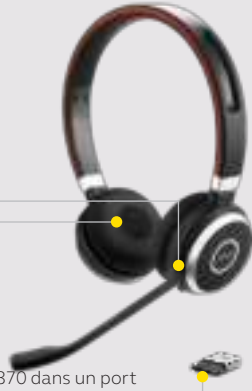

Connexion :

*Disponible en tant qu'accessoire

INSTRUCTIONS DE DÉMARRAGE ET D'APPAIRAGE

Glissez puis maintenez pendant 3 secondes l'interrupteur On/Off sur la position Bluetooth jusqu'à ce que la LED clignote en bleu.

Suivez les instructions vocales du micro-casque pour l'appairer avec votre appareil

Branchez le dongle préappairé Jabra Link 370 dans un port USB de votre ordinateur ou branchez le micro-casque dans un port USB à l'aide du câble USB fourni