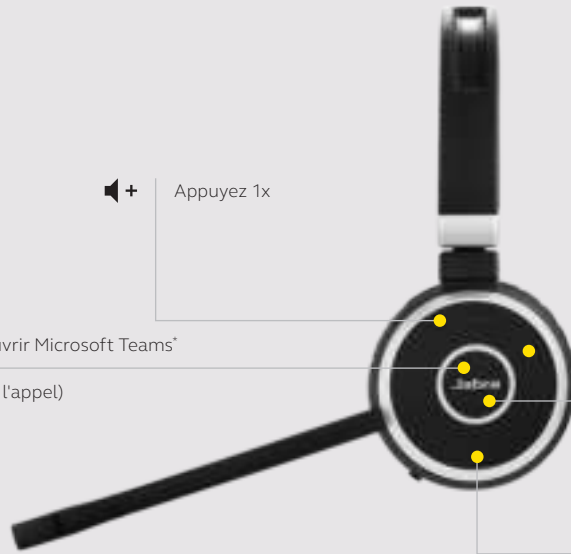

Appuyez 1x

Appuyez x1 pour ouvrir Microsoft Teams*

Appuyez x2 (rejeter l'appel)

Appuyez 1x

Poussez 1x simultanément pour activer/désactiver le voyant d'occupation

Appuyez pendant 3 secondes pour activer/désactiver la fonction du voyant d'occupation

Appuyez x1 pour obtenir l'état de la batterie et de la connexion (lorsque vous n'êtes pas en ligne)

Appuyez 1x

Appuyez pendant 2 sec

	FONCTIONNALITÉS	AVANTAGES
Connectivité	Ordinateur	Adaptateur USB-AJabra Link 370 Bluetooth. Portée sans fil max. 30 m autour de votre ordinateur.
	Câble USB	Connectivité plug-and-play (ordinateur)
	Double connectivité Bluetooth	Connectez deux appareils Bluetooth en même temps, comme un smartphone et un ordinateur
	Certifications	Certifié pour Microsoft Teams*, Cisco, etc.
	Appairage de plusieurs appareils	Appairage simultané de 8 appareils max.
Audio	Microphone	Microphone anti-bruit de pointe permettant d'éliminer les bruits de fond
	Audio hi-fi	Streaming audio hi-fi
	Intégration logicielle	Fonctionnalités supplémentaires disponibles via Jabra Xpress et Jabra Direct
	Batterie rechargeable	Jusqu'à 14 heures d'autonomie
	Voyant d'occupation	Voyant d'occupation intégré - Signal « Ne pas déranger » pour une concentration optimale
Simplicité d'utilisation	Confort prolongé	Coussinets d'oreille simili cuir et design supra-auriculaire pour un confort prolongé
	Socle de recharge en option	Simplicité de chargement et de positionnement. Socle de recharge en option permettant d'éviter les problèmes de batterie
	Perche micro discrète	Perche micro articulée clipsable sur le serre-tête lorsque vous n'êtes pas en ligne
	Contrôle musical	Réglage du volume du haut-parleur depuis le micro-casque
	Gestion des appels	Décrochage/rejet d'appel, réglage du volume des haut-parleurs, désactivation du micro
	Modèles	Choisissez entre les modèles UC et Teams
Compatibilité	Principales solutions UC et Microsoft Teams*	