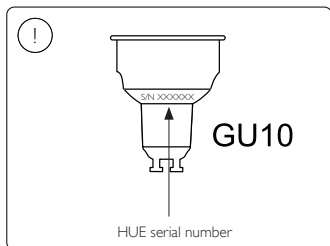

**B**

Excl.

Signify  
I.B.R.S. / C.C.R.I. Numéro 10461  
5600 VB Eindhoven,  
the Netherlands  
☎00800-74454775

© 2021 Signify Holding  
All rights reserved

[www.philips-hue.com](http://www.philips-hue.com)