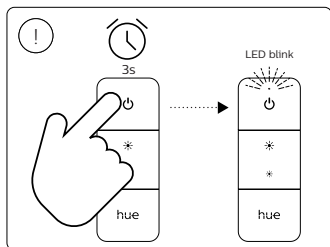

**B**

Excl.

Signify  
I.B.R.S. / C.C.R.I. Numéro 10461  
5600 VB Eindhoven,  
the Netherlands  
☎00800-74454775

© 2021 Signify Holding  
All rights reserved

[www.philips-hue.com](http://www.philips-hue.com)