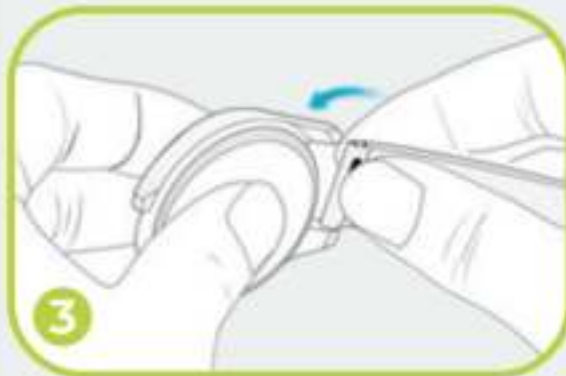

# GEBRUIKSAANWIJZING

Plaats de quick release pin in de uitsparing.

Schuif het veertje open.

Plaats de andere kant van de pin in de uitsparing.

Laat het veertje los en je bandje zit vast.