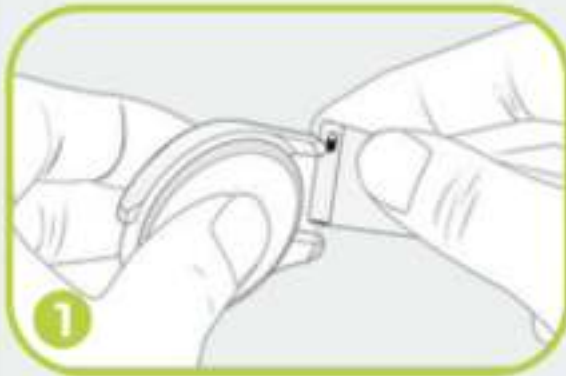

# GEBRUIKSAANWIJZING

Plaats de quick release pin in de uitsparing.

Schuif het veertje open.

Plaats de andere kant van de pin in de uitsparing.

Laat het veertje los en je bandje zit vast.