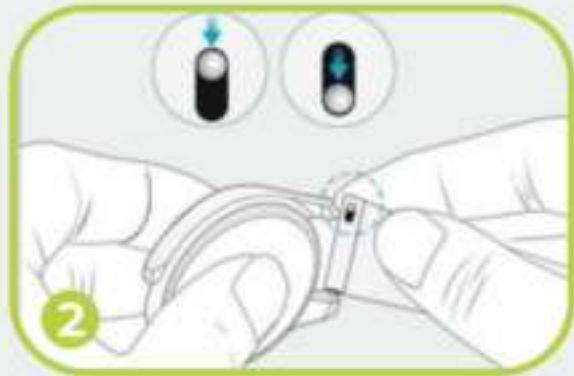

# GEBRUIKSAANWIJZING

Plaats de quick release pin in de uitsparing.

Schuif het veertje open.

Plaats de andere kant van de pin in de uitsparing.

Laat het veertje los en je bandje zit vast.