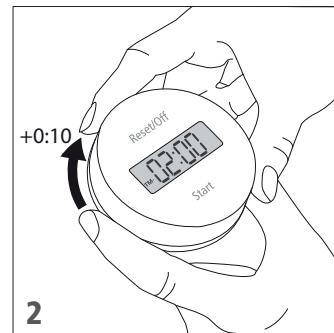

4. COUNT UP TIMER

5. NEW BATTERY CR2032

 brabantia

HOW TO USE | UTILISATION | GEBRAUCHSANWEISUNG
ISTRUZIONI D'USO | INSTRUCCIONES DE USO
COMO UTILIZAR | 如何使用
КАК ИСПОЛЬЗОВАТЬ | GEBRUIKSAANWIJZING

1. START

2. COUNT DOWN TIMER

3. TURN OFF