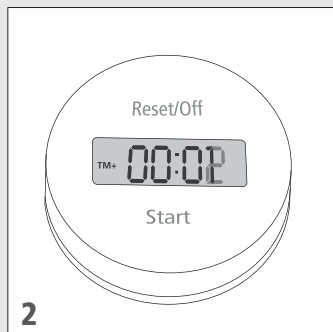

4. COUNT UP TIMER

5. NEW BATTERY CR2032

 brabantia

HOW TO USE | UTILISATION | GEBRAUCHSANWEISUNG
ISTRUZIONI D'USO | INSTRUCCIONES DE USO
COMO UTILIZAR | 如何使用
КАК ИСПОЛЬЗОВАТЬ | GEBRUIKSAANWIJZING

1. START