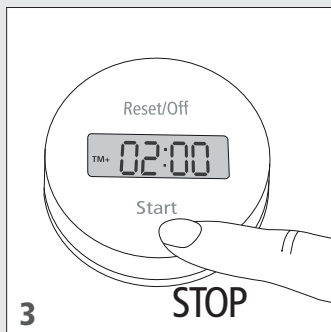

4. COUNT UP TIMER

5. NEW BATTERY CR2032

 brabantia

HOW TO USE | UTILISATION | GEBRAUCHSANWEISUNG
ISTRUZIONI D'USO | INSTRUCCIONES DE USO
COMO UTILIZAR | 如何使用
КАК ИСПОЛЬЗОВАТЬ | GEBRUIKSAANWIJZING

1. START

2. COUNT DOWN TIMER

3. TURN OFF