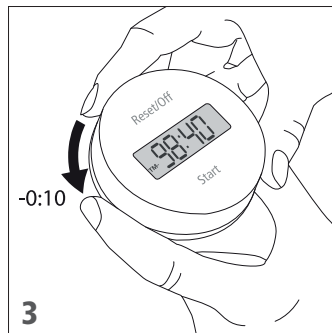

4. COUNT UP TIMER

5. NEW BATTERY CR2032

 brabantia

HOW TO USE | UTILISATION | GEBRAUCHSANWEISUNG
ISTRUZIONI D'USO | INSTRUCCIONES DE USO
COMO UTILIZAR | 如何使用
КАК ИСПОЛЬЗОВАТЬ | GEBRUIKSAANWIJZING

1. START

2. COUNT DOWN TIMER

3. TURN OFF