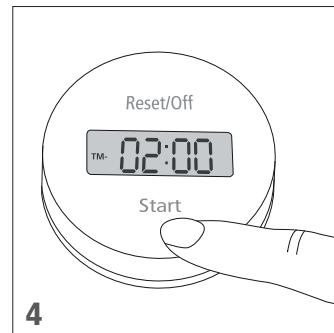

4. COUNT UP TIMER

5. NEW BATTERY CR2032

 brabantia

HOW TO USE | UTILISATION | GEBRAUCHSANWEISUNG
ISTRUZIONI D'USO | INSTRUCCIONES DE USO
COMO UTILIZAR | 如何使用
КАК ИСПОЛЬЗОВАТЬ | GEBRUIKSAANWIJZING

1. START

2. COUNT DOWN TIMER

3. TURN OFF