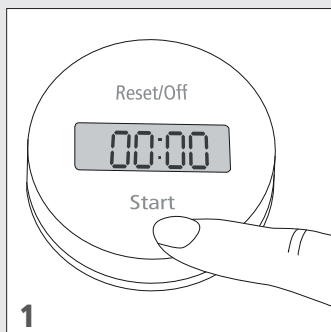

4. COUNT UP TIMER

5. NEW BATTERY CR2032

 brabantia

HOW TO USE | UTILISATION | GEBRAUCHSANWEISUNG
ISTRUZIONI D'USO | INSTRUCCIONES DE USO
COMO UTILIZAR | 如何使用
КАК ИСПОЛЬЗОВАТЬ | GEBRUIKSAANWIJZING

1. START