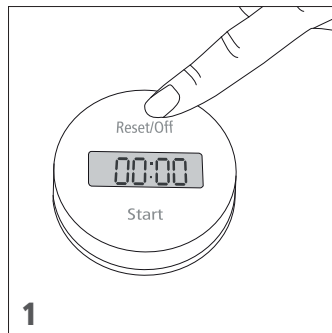

4. COUNT UP TIMER

5. NEW BATTERY CR2032

 brabantia

HOW TO USE | UTILISATION | GEBRAUCHSANWEISUNG
ISTRUZIONI D'USO | INSTRUCCIONES DE USO
COMO UTILIZAR | 如何使用
КАК ИСПОЛЬЗОВАТЬ | GEBRUIKSAANWIJZING

1. START

2. COUNT DOWN TIMER

3. TURN OFF