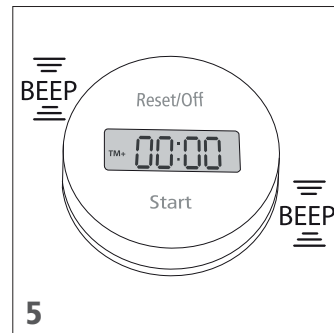

4. COUNT UP TIMER

5. NEW BATTERY CR2032

 brabantia

HOW TO USE | UTILISATION | GEBRAUCHSANWEISUNG
ISTRUZIONI D'USO | INSTRUCCIONES DE USO
COMO UTILIZAR | 如何使用
КАК ИСПОЛЬЗОВАТЬ | GEBRUIKSAANWIJZING

1. START

2. COUNT DOWN TIMER

3. TURN OFF