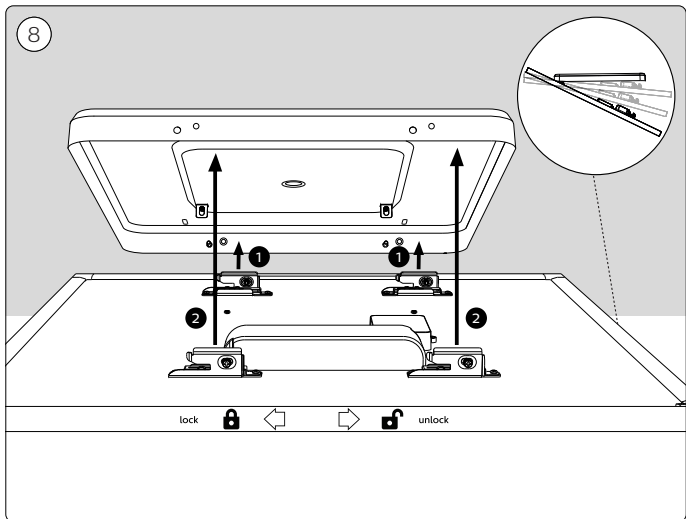

2

3

4

5

Signify  
I.B.R.S. / C.C.R.I. Numéro 10461  
5600 VB Eindhoven,  
the Netherlands  
☎00800-74454775

© 2021 Signify Holding  
All rights reserved

[www.philips-hue.com](http://www.philips-hue.com)

4422 955 31481  
Last update: 04/2021