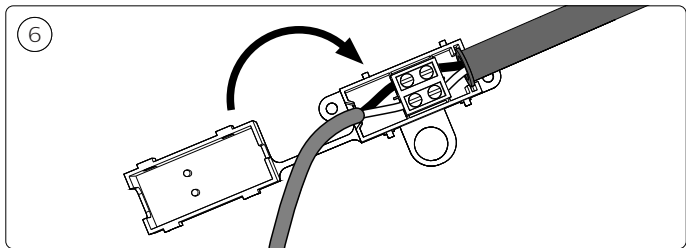

2

3

4

5

Signify  
I.B.R.S. / C.C.R.I. Numéro 10461  
5600 VB Eindhoven,  
the Netherlands  
☎00800-74454775

© 2021 Signify Holding  
All rights reserved

[www.philips-hue.com](http://www.philips-hue.com)

4422 955 31481  
Last update: 04/2021