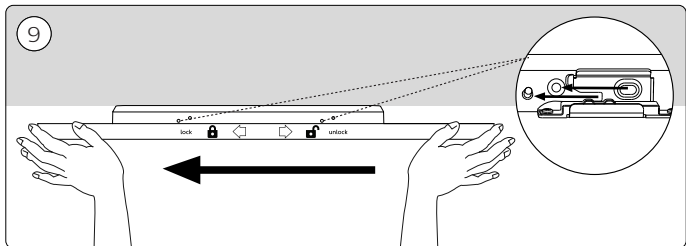

2

3

4

5

Signify  
I.B.R.S. / C.C.R.I. Numéro 10461  
5600 VB Eindhoven,  
the Netherlands  
☎00800-74454775

© 2021 Signify Holding  
All rights reserved

[www.philips-hue.com](http://www.philips-hue.com)

4422 955 31481  
Last update: 04/2021