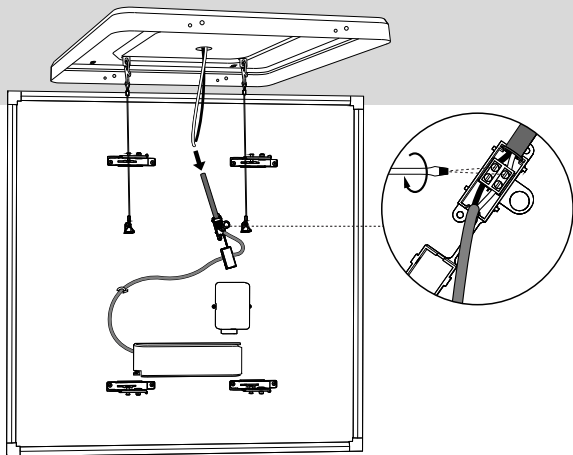

2

3

4

5

Signify  
I.B.R.S. / C.C.R.I. Numéro 10461  
5600 VB Eindhoven,  
the Netherlands  
☎00800-74454775

© 2021 Signify Holding  
All rights reserved

[www.philips-hue.com](http://www.philips-hue.com)

4422 955 31481  
Last update: 04/2021