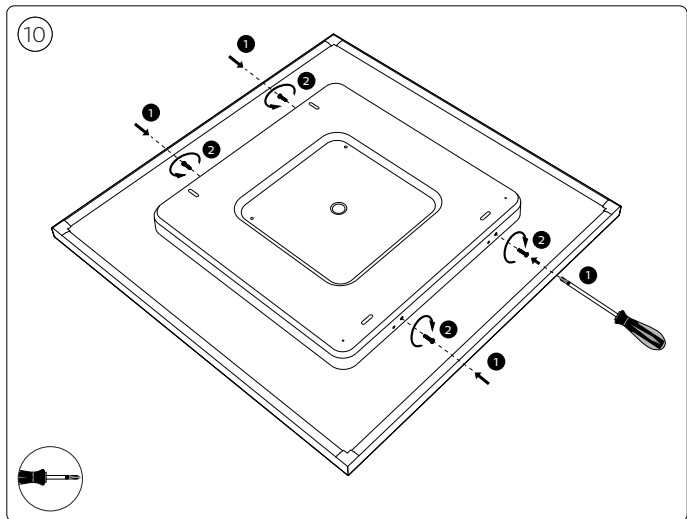

2

3

4

5

Signify  
I.B.R.S. / C.C.R.I. Numéro 10461  
5600 VB Eindhoven,  
the Netherlands  
☎00800-74454775

© 2021 Signify Holding  
All rights reserved

[www.philips-hue.com](http://www.philips-hue.com)

4422 955 31481  
Last update: 04/2021