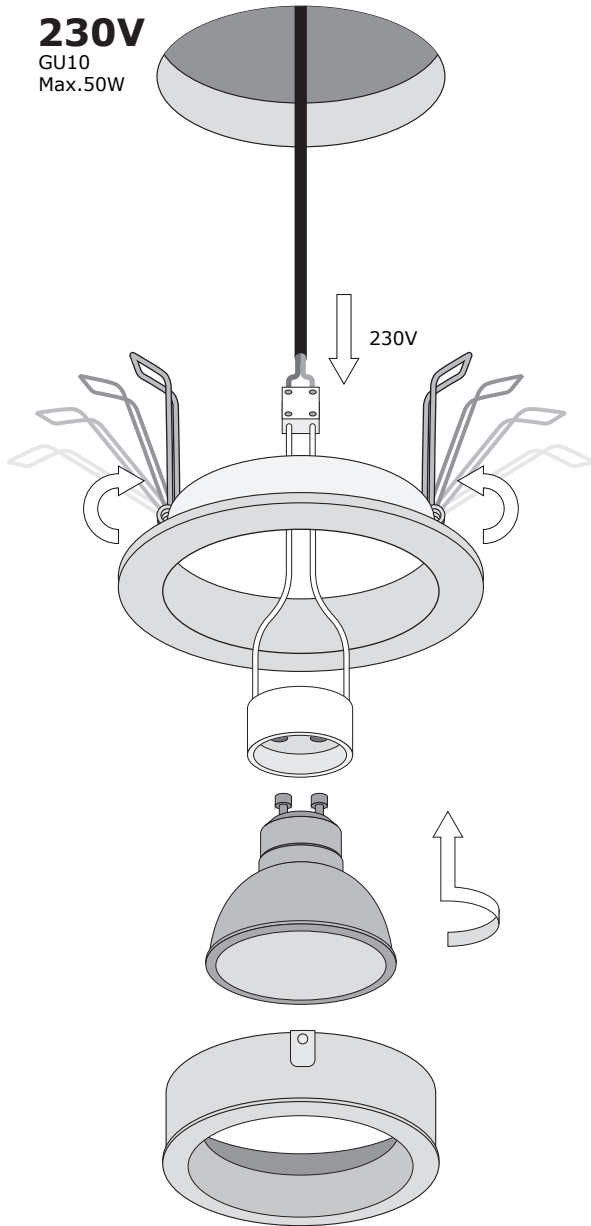

1

Installation Manual

Milano (square) and Bolzano (round)

UPHIX®

2

50114302 Milano	aluminium
50114322 Milano	white
50114342 Milano	gold
50114362 Milano	black
50114364 Milano	black

50114403 Bolzano	aluminium
50114423 Bolzano	white
50114463 Bolzano	black

3

12V
GU5.3
Max.50W
Output 12V
AC/DC

4