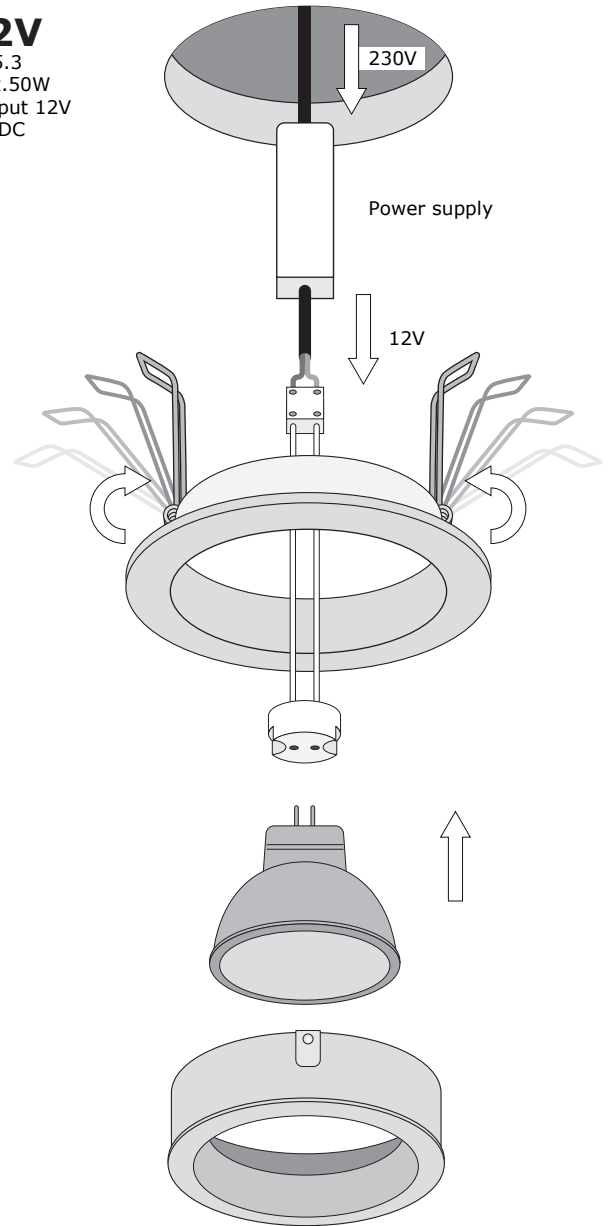

1

Installation Manual

Milano (square) and Bolzano (round)

UPHIX®

2

50114302 Milano	aluminium
50114322 Milano	white
50114342 Milano	gold
50114362 Milano	black
50114364 Milano	black

50114403 Bolzano	aluminium
50114423 Bolzano	white
50114463 Bolzano	black

3

12V
GU5.3
Max.50W
Output 12V
AC/DC

4