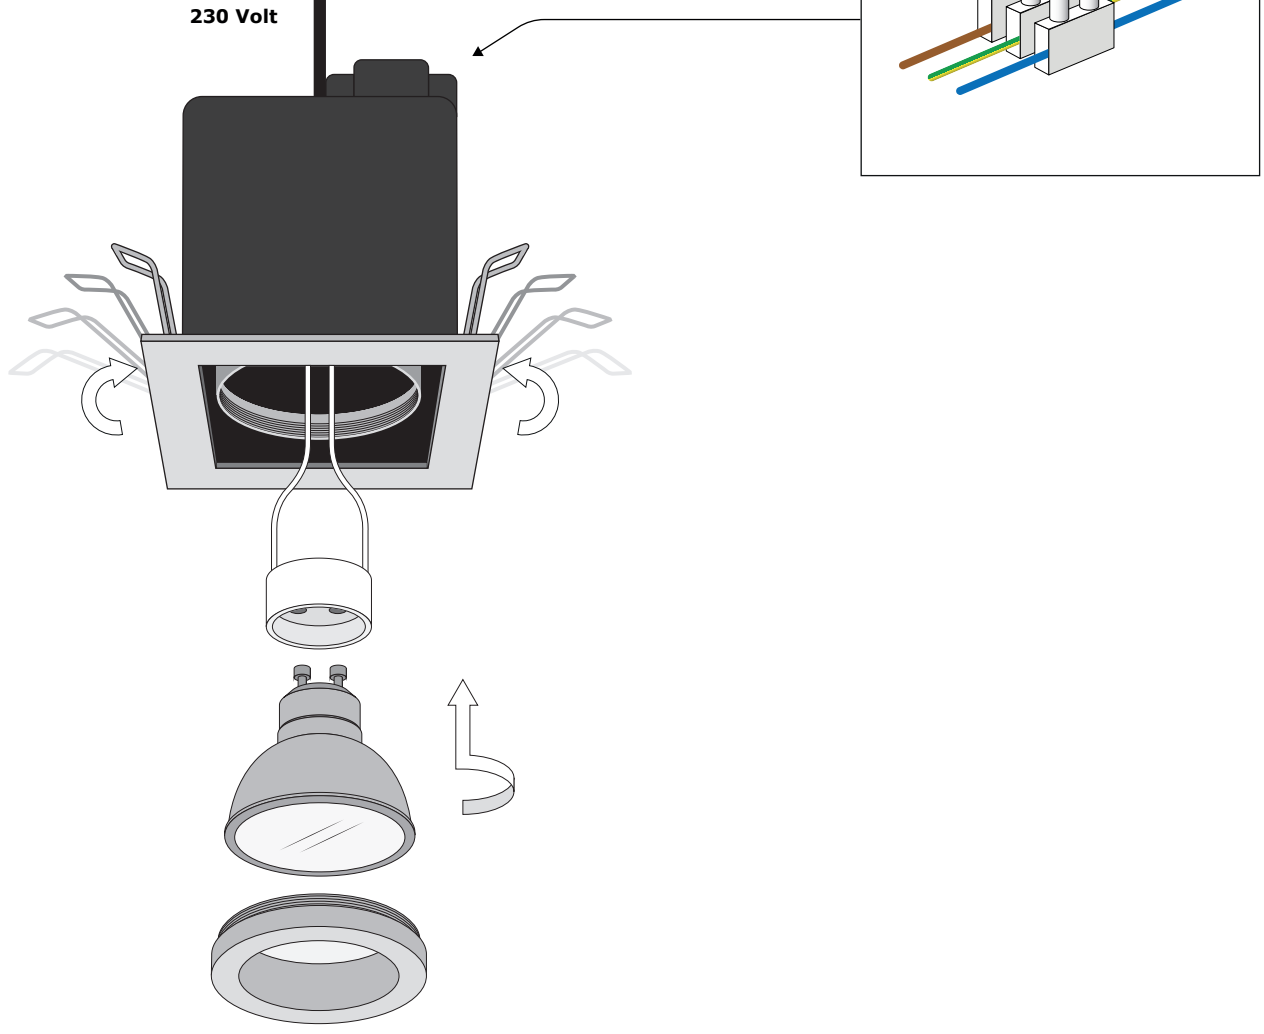

# UPHIX®

2

**230V**  
GU10  
Max.50W

3

4