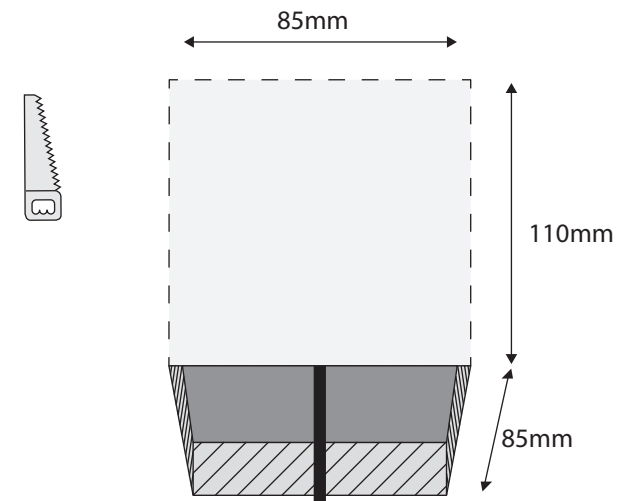

# UPHIX®

2

**230V**  
GU10  
Max.50W

3

4